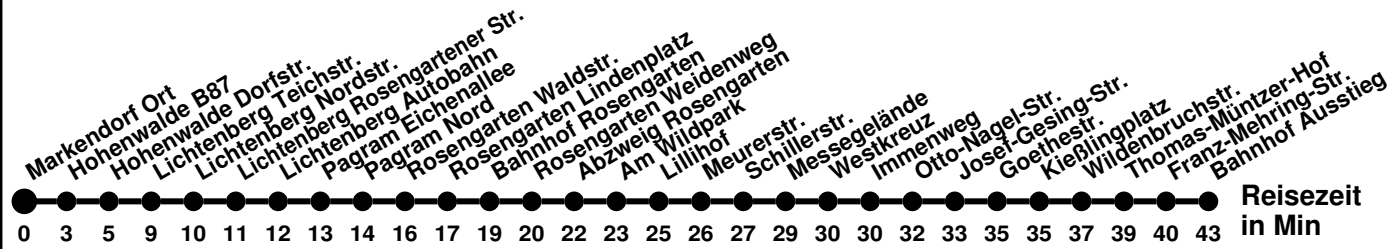

Tram**3**
 Richtung **Europa Universität**
 Abfahrtszeiten ab **Markendorf Ort**

Wabenummer: 6073

Uhr	Montag-Freitag	Samstag	Sonntag
0			
1			
2			
3			
4			
5			
6	07 [Ⓢ] 27 47 [Ⓢ]		
7	07 27 47 [Ⓢ]		
8	07		
9			
10			
11			
12			
13	47 [Ⓢ]		
14	07 27 [Ⓢ] 47		
15	07 [Ⓢ] 27 47		
16	07 [Ⓢ] 27		
17			
18			
19			
20			
21			
22			
23			

♿ Niederflurfahrzeug ohne Gewähr
■ bis Betriebshof SVF

982

Richtung **Bahnhof Rosengarten** Abfahrtszeiten ab **Markendorf Ort**

Wabenummer: 6073

Uhr	Montag-Freitag	Samstag	Sonntag
0			
1			
2			
3			
4			
5			
6			
7			
8			
9			
10			
11			
12			
13			
14			
15			
16			
17	13		
18			
19			
20			
21			
22			
23			

982

Richtung **Bahnhof** Abfahrtszeiten ab **Markendorf Ort**

Wabenummer: 6073

Uhr	Montag-Freitag	Samstag	Sonntag
0			
1			
2			
3			
4			
5	38 ²		
6	28 ^{R2} 33 ² 55 ^{S3}		
7			
8	23 ²		
9		29	
10			
11	23	29	49
12	23		
13	23	29	49
14	23		
15	23	29	49
16	23		
17	23	49	49
18	23 ²		
19		49 ²	
20			
21			
22			
23			

² ohne Am Wildpark
³ ohne Am Wildpark, ab Otto-Nagel-Str weiter Linie 988 bis Booßen Schule
^R ab Bahnhof Rosengarten weiter Linie 980 bis Seefichten
^S verkehrt nur an Schultagen

N2

Richtung **Neuberesinchen** Abfahrtszeiten ab **Markendorf Ort**