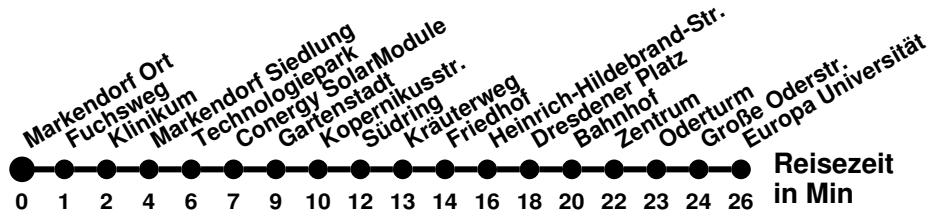

Tram**3**
 Richtung **Europa Universität**
 Abfahrtszeiten ab **Markendorf Ort**

Wabenummer: 6073

Uhr	Montag-Freitag	Samstag	Sonntag
0			
1			
2			
3			
4			
5			
6	07 [Ⓢ] 27 47 [Ⓢ]		
7	07 27 47 [Ⓢ]		
8	07		
9			
10			
11			
12			
13	47 [Ⓢ]		
14	07 27 [Ⓢ] 47		
15	07 [Ⓢ] 27 47		
16	07 [Ⓢ] 27		
17			
18			
19			
20			
21			
22			
23			

♿ Niederflurfahrzeug ohne Gewähr
■ bis Betriebshof SVF

982

Richtung **Bahnhof Rosengarten** Abfahrtszeiten ab **Markendorf Ort**

Wabenummer: 6073

Uhr	Montag-Freitag	Samstag	Sonntag
0			
1			
2			
3			
4			
5			
6			
7			
8			
9			
10			
11			
12			
13			
14			
15			
16			
17	13		
18			
19			
20			
21			
22			
23			

² ohne Am Wildpark
³ ohne Am Wildpark, ab Otto-Nagel-Str weiter Linie 988 bis Booßen Schule
^R ab Bahnhof Rosengarten weiter Linie 980 bis Seefichten
^S verkehrt nur an Schultagen

N2

Richtung **Neuberesinchen** Abfahrtszeiten ab **Markendorf Ort**

Ⓜ verkehrt nur an Wochenfeiertagen