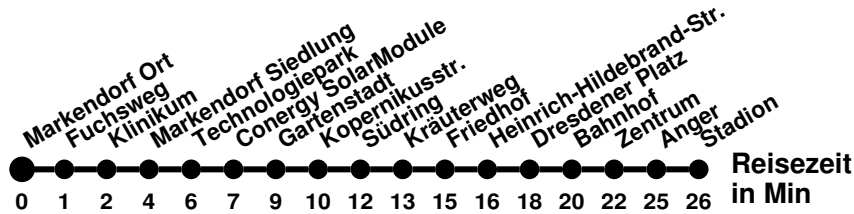

Tram

4

Richtung **Stadion**
Abfahrtszeiten ab **Markendorf Ort**

Wabenummer: 6073

Uhr	Montag-Freitag	Samstag	Sonntag
0			
1			
2			
3			
4			
5	05[♿] 17 37[♿] 57		
6	17 37[♿] 57	32	32[♿]
7	17[♿] 37 57[♿]	32[♿]	
8	17 37[♿] 57	01 21[♿] 41	02[♿] 32[♿]
9	17[♿] 37 57[♿]	01[♿] 21 41[♿]	02[♿] 32[♿]
10	17 37[♿] 57	01 21[♿] 41	02[♿] 32[♿]
11	17[♿] 37 57[♿]	01[♿] 21 41[♿]	02[♿] 32[♿]
12	17 37[♿] 57	01 21[♿] 41	02[♿] 32[♿]
13	17[♿] 37 57[♿]	01[♿] 21 41[♿]	02[♿] 32[♿]
14	17 37 57[♿]	01 21[♿] 41	02[♿] 32[♿]
15	17 37[♿] 57	01[♿] 11[■] 32[♿]	02[♿] 32[♿]
16	17[♿] 37 57[♿]	02 32[♿]	02[♿] 32[♿]
17	17 37[♿] 57	02[♿] 32	02[♿] 32[♿]
18	21[♿] 41	02[♿] 32[♿]	02[♿] 32[♿]
19	01[♿] 11[■] 32[♿]	02 32[♿]	02[♿] 32[♿]
20	02 32[♿]	02[♿] 32	02[♿] 32[♿]
21	02[♿] 32	02[♿] 32[♿]	02[♿] 32[♿]
22	12[♿] 42[♿]	12 42[♿]	12[♿] 42[♿]
23	32[♿] [■]	32[■]	32[♿] [■]

♿ Niederflurfahrzeug ohne Gewähr
■ bis Betriebshof SVF