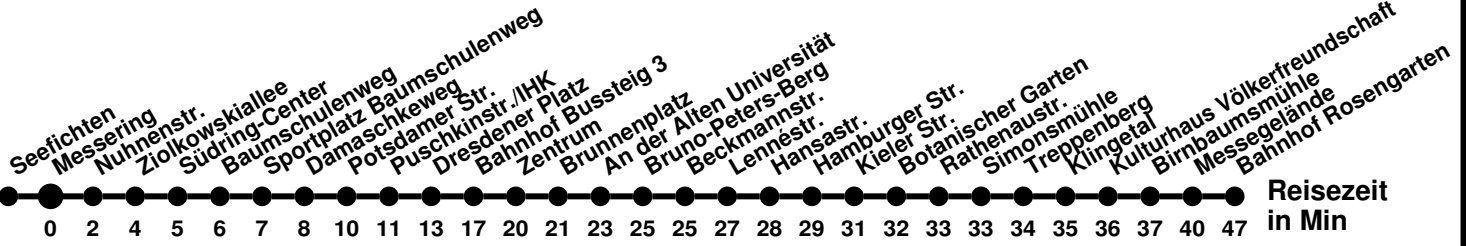

980

Richtung **Bahnhof Rosengarten**

Abfahrtszeiten ab **Messering**

Wabenummer: 5973

Uhr	Montag-Freitag	Samstag	Sonntag
0			
1			
2			
3			
4			
5			
6			
7	31 51		
8	31		
9	11 51		
10	51	44	
11	31		
12	11	44	
13	11 51		
14	31	44	
15	31		
16	11 51		
17	51	05	
18	45		
19		05	
20	05		
21			
22			
23			

980

Richtung **Seefichten** Abfahrtszeiten ab **Messering**

Wabenummer: 5973

Uhr	Montag-Freitag	Samstag	Sonntag
0			
1			
2			
3			
4			
5			
6			
7	13 37 ^A 57		
8	37 57 ^A		
9	17 37 ^A		
10	17 57		
11	37		
12	37		
13	17 57		
14	57		
15	37		
16	17		
17	16		
18			
19			
20			
21			
22			
23			

987

Richtung **Neuberesinchen**

Abfahrtszeiten ab **Messering**

Wabenummer: 5973

Uhr	Montag-Freitag	Samstag	Sonntag
0			
1			
2			
3			
4			
5			
6			
7			
8			
9	18	02	
10	38	02	
11	58	02	
12		02	
13	18	02	
14	18 58	02	
15	38	02	
16	18 58	32	
17	12 38		
18	18		
19	18		
20	08 48		
21			
22			
23			

987

Richtung **Spitzkrug Nord** Abfahrtszeiten ab **Messering**

Wabennummer: 5973

Uhr	Montag-Freitag	Samstag	Sonntag
0			
1			
2			
3			
4			
5			
6			
7			
8	29	41	
9	49	41	
10		41	
11	09	41	
12	29	41	
13	29	41	
14	45	41	
15	25		
16	05 45		
17	29		
18	29		
19	49		
20			
21			
22			
23			