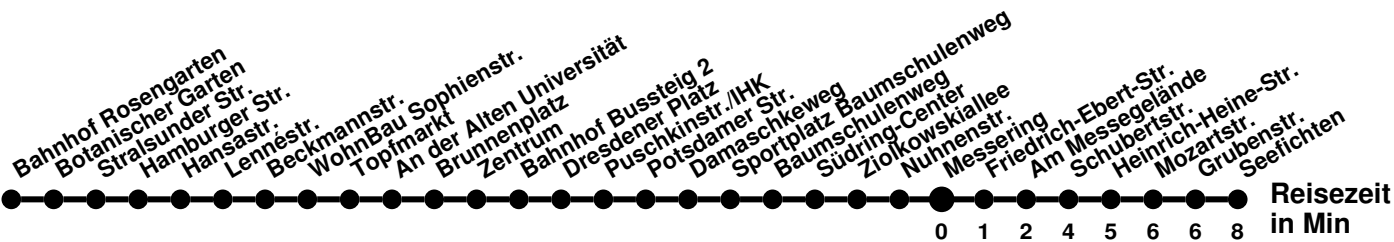

980

Richtung **Bahnhof Rosengarten**

Abfahrtszeiten ab **Messering**

Wabenummer: 5973

Uhr	Montag-Freitag	Samstag	Sonntag
0			
1			
2			
3			
4			
5			
6			
7	31 51		
8	31		
9	11 51		
10	51	44	
11	31		
12	11	44	
13	11 51		
14	31	44	
15	31		
16	11 51		
17	51	05	
18	45		
19		05	
20	05		
21			
22			
23			

980

Richtung **Seefichten** Abfahrtszeiten ab **Messering**

Wabenummer: 5973

Uhr	Montag-Freitag	Samstag	Sonntag
0			
1			
2			
3			
4			
5			
6			
7	13 37 ^A 57		
8	37 57 ^A		
9	17 37 ^A		
10	17 57		
11	37		
12	37		
13	17 57		
14	57		
15	37		
16	17		
17	16		
18			
19			
20			
21			
22			
23			

987

Richtung **Neuberesinchen**

Abfahrtszeiten ab **Messering**

Wabenummer: 5973

Uhr	Montag-Freitag	Samstag	Sonntag
0			
1			
2			
3			
4			
5			
6			
7			
8			
9	18	02	
10	38	02	
11	58	02	
12		02	
13	18	02	
14	18 58	02	
15	38	02	
16	18 58	32	
17	12 38		
18	18		
19	18		
20	08 48		
21			
22			
23			

987

Richtung **Spitzkrug Nord** Abfahrtszeiten ab **Messering**

Wabennummer: 5973

Uhr	Montag-Freitag	Samstag	Sonntag
0			
1			
2			
3			
4			
5			
6			
7			
8	29	41	
9	49	41	
10		41	
11	09	41	
12	29	41	
13	29	41	
14	45	41	
15	25		
16	05 45		
17	29		
18	29		
19	49		
20			
21			
22			
23			