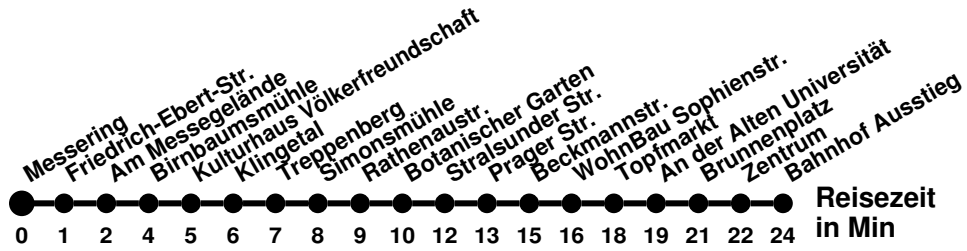

985

Richtung **Bahnhof** Abfahrtszeiten ab **Messering**

Wabenummer: 5973

Uhr	Montag-Freitag	Samstag	Sonntag
0			
1			
2			
3			
4			
5			
6			
7	19		
8	19		
9			
10			
11			
12			
13	54		
14	34 59		
15	39		
16	14 54		
17			
18			
19			
20			
21			
22			
23