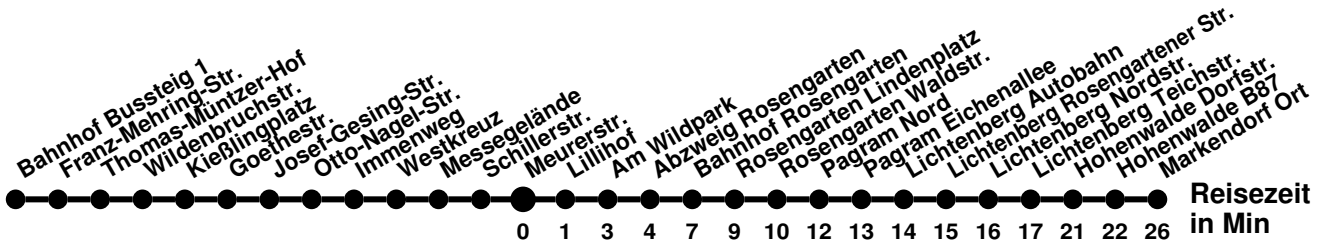

982

Richtung **Markendorf Ort** Abfahrtszeiten ab **Meurerstr.**

Wabennummer: 6073

Uhr	Montag-Freitag	Samstag	Sonntag
0			
1			
2			
3			
4			
5	05² 41²		
6			
7	34		
8		53	
9			
10	29	53	
11	29		03
12	49	53	
13	39		03
14	49	53	
15	49		03
16	29		
17	29	03	03
18	29²		
19		03²	
20			
21			
22			
23			

² ohne Am Wildpark