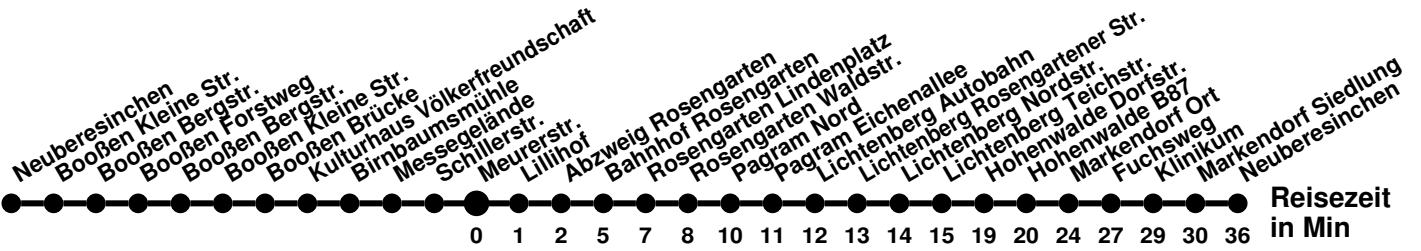

## Richtung **Markendorf Ort** Abfahrtszeiten ab **Meurerstr.**

Wabennummer: 6073

Uhr	Montag-Freitag	Samstag	Sonntag
0			
1			
2			
3			
4			
5	05 <sup>2</sup> 41 <sup>2</sup>		
6			
7	34		
8		53	
9			
10	29	53	
11	29		03
12	49	53	
13	39		03
14	49	53	
15	49		03
16	29		
17	29	03	03
18	29 <sup>2</sup>		
19		03 <sup>2</sup>	
20			
21			
22			
23			

## Richtung **Bahnhof** Abfahrtszeiten ab **Meurerstr.**

Wabenummer: 6073

Uhr	Montag-Freitag	Samstag	Sonntag
0			
1			
2			
3			
4			
5			
6	03 58		
7	21 <sup>Ⓢ</sup>		
8	48		
9		56	
10			
11	50	56	
12	50		16
13	50	56	
14	50		16
15	50	56	
16	50		16
17	50		
18	48	16	16
19			
20		14	
21			
22			
23			

ab Otto-Nagel-Str. weiter Linie 988 bis Booßen Schule  
 verkehrt nur an Schultagen

## Richtung **Neuberesinchen** Abfahrtszeiten ab **Meurerstr.**

Wabenummer: 6073

Uhr	Montag-Freitag	Samstag	Sonntag
0			
1			
2			09
3		49	49
4			
5	49 <sup>Ⓢ</sup>	49	49
6			
7			
8			
9			
10			
11			
12			
13			
14			
15			
16			
17			
18			
19			
20			
21			
22			
23			