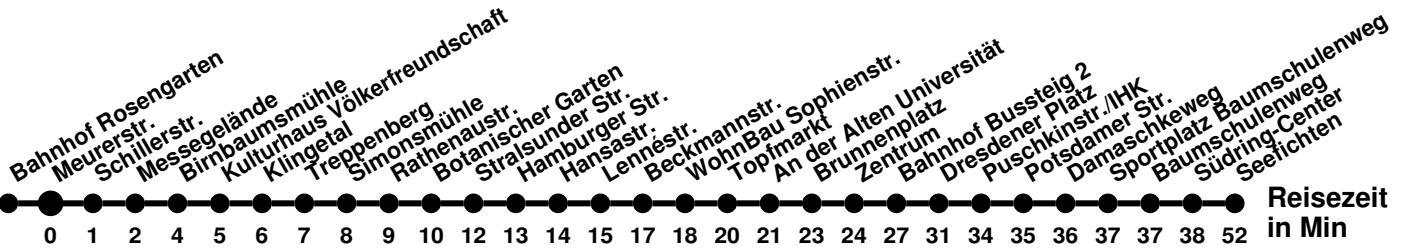

## Richtung **Bahnhof Rosengarten**

### Abfahrtszeiten ab **Meurerstr.**

Wabennummer: 6073

Uhr	Montag-Freitag	Samstag	Sonntag
0			
1			
2			
3			
4			
5	17		
6	53		
7	33 53	16	46
8	13 33		
9	13 53	25	46
10	33		
11	33	25	46
12	13 53		
13	53	25	46
14	33		
15	13	25	46
16	13 53		
17	33	46	46
18	33		
19	27	46	46
20	47		
21			
22			
23			

## Richtung **Seefichten** Abfahrtszeiten ab **Meurerstr.**

Wabenummer: 6073

Uhr	Montag-Freitag	Samstag	Sonntag
0			
1			
2			
3			
4			
5	32 <sup>4</sup> 52 <sup>4</sup>		
6	28 52 <sup>A</sup>	28 <sup>A</sup> <sub>4</sub>	58 <sup>K</sup>
7	12 52	28 <sup>A</sup> <sub>4</sub>	58 <sup>K</sup>
8	12 <sup>A</sup> 32 52 <sup>A</sup>	38 <sup>4</sup>	58 <sup>4</sup>
9	32	38 <sup>A</sup> <sub>4</sub>	58 <sup>A</sup> <sub>4</sub>
10	12 52	38 <sup>4</sup>	58 <sup>4</sup>
11	52	38 <sup>A</sup> <sub>4</sub>	58 <sup>A</sup> <sub>4</sub>
12	32	38 <sup>4</sup>	58 <sup>4</sup>
13	12	38 <sup>A</sup> <sub>4</sub>	58 <sup>A</sup> <sub>4</sub>
14	12 52	38 <sup>4</sup>	58 <sup>4</sup>
15	32	58 <sup>A</sup> <sub>4</sub>	58 <sup>A</sup> <sub>4</sub>
16	32	58 <sup>4</sup>	58 <sup>4</sup>
17	32 <sup>A</sup> <sub>4</sub>	58 <sup>A</sup> <sub>4</sub>	58 <sup>A</sup> <sub>4</sub>
18	18 <sup>A</sup> <sub>4</sub> 58 <sup>A</sup> <sub>4</sub>	58 <sup>A</sup> <sub>4</sub>	58 <sup>4</sup>
19	58 <sup>A</sup> <sub>4</sub>	58 <sup>K</sup>	58 <sup>K</sup>
20	58 <sup>K</sup>	58 <sup>K</sup>	58 <sup>K</sup>
21			
22	08 <sup>K</sup>		
23			

## Richtung **Neuberesinchen** Abfahrtszeiten ab **Meurerstr.**

Wabenummer: 6073

Uhr	Montag-Freitag	Samstag	Sonntag
0			
1			
2			09
3		49	49
4			
5	49 <sup>Ⓢ</sup>	49	49
6			
7			
8			
9			
10			
11			
12			
13			
14			
15			
16			
17			
18			
19			
20			
21			
22			
23			