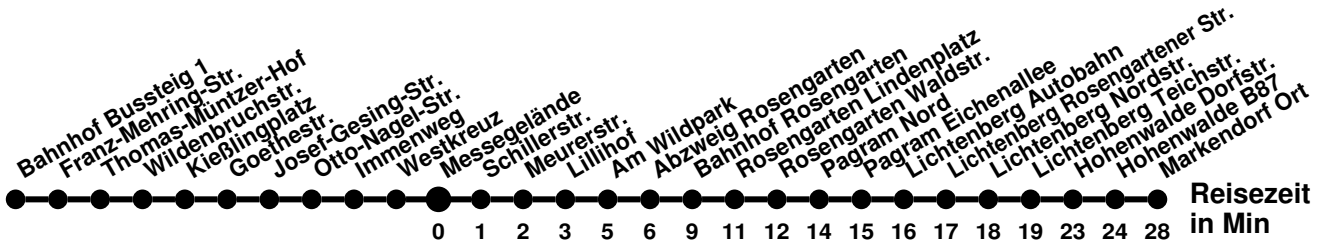

982

Richtung **Markendorf Ort** Abfahrtszeiten ab **Messegelände**

Wabenummer: 5973

Uhr	Montag-Freitag	Samstag	Sonntag
0			
1			
2			
3			
4			
5	03² 39²		
6			
7	32		
8		51	
9			
10	27	51	
11	27		01
12	47	51	
13	37		01
14	47	51	
15	47		01
16	27		
17	27	01	01
18	27²		
19		01²	
20			
21			
22			
23			

² ohne Am Wildpark