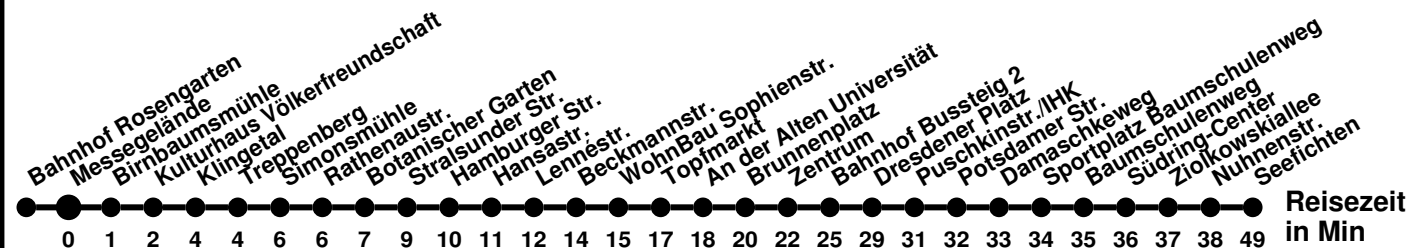

♿ Niederflurfahrzeug ohne Gewähr
 ♿ bis Betriebshof SVF

980

Richtung **Bahnhof Rosengarten**

Abfahrtszeiten ab **Messegelände**

Wabenummer: 5973

Uhr	Montag-Freitag	Samstag	Sonntag
0			
1			
2			
3			
4			
5	15		
6	07 51		
7	31 51	14	44
8	11 31	14 ^M	44 ^M
9	11 51	23	44
10	31	23 ^M	44 ^M
11	31	23	44
12	11 51	23 ^M	44 ^M
13	51	23	44
14	31	23 ^M	44 ^M
15	11	23	44
16	11 51	44 ^M	44 ^M
17	31	44	44
18	31	44 ^M	44 ^M
19	25	44	44
20	45	44 ^M	44 ^M
21	45 ^M		
22	55 ^M		
23			

^M bis Meurerstr.

980

Richtung **Seefichten** Abfahrtszeiten ab **Messegelände**

Wabenummer: 5973

Uhr	Montag-Freitag	Samstag	Sonntag
0			
1			
2			
3			
4			
5	35 ⁴ 55 ⁴		
6	30 55 ^A	31 ^A ₄	
7	15 55	31 ^A ₄	01 ^K
8	15 ^A 35 55 ^A	40 ⁴	01 ^K
9	35	40 ^A ₄	01 ⁴
10	15 55	40 ⁴	01 ^A ₄
11	55	40 ^A ₄	01 ⁴
12	35	40 ⁴	01 ^A ₄
13	15	40 ^A ₄	01 ⁴
14	15 55	40 ⁴	01 ^A ₄
15	35		01 ⁴
16	35	01 ^A ₄	01 ^A ₄
17	35 ^A ₄	01 ⁴	01 ⁴
18	21 ^A ₄	01 ^A ₄	01 ^A ₄
19	01 ^A ₄	01 ^A ₄	01 ⁴
20	01 ^A ₄	01 ^K	01 ^K
21	01 ^K	01 ^K	01 ^K
22	11 ^K		
23			

² ohne Am Wildpark

982

Richtung **Bahnhof** Abfahrtszeiten ab **Messegelände**

Wabennummer: 5973

Uhr	Montag-Freitag	Samstag	Sonntag
0			
1			
2			
3			
4	12		
5			
6	05		
7	00 23 [Ⓢ]		
8	50		
9		58	
10			
11	52	58	
12	52		18
13	52	58	
14	52		18
15	52	58	
16	52		18
17	52		
18	50	18	18
19			
20			
21			
22			
23			

ab Otto-Nagel-Str. weiter Linie 988 bis Booßen Schule
 verkehrt nur an Schultagen

N2

Richtung **Neuberesinchen** Abfahrtszeiten ab **Messegelände**

Wabenummer: 5973

Uhr	Montag-Freitag	Samstag	Sonntag
0			
1			
2			07
3		47	47
4			
5	47 [Ⓜ]	47	47
6			
7			
8			
9			
10			
11			
12			
13			
14			
15			
16			
17			
18			
19			
20			
21			
22			
23			