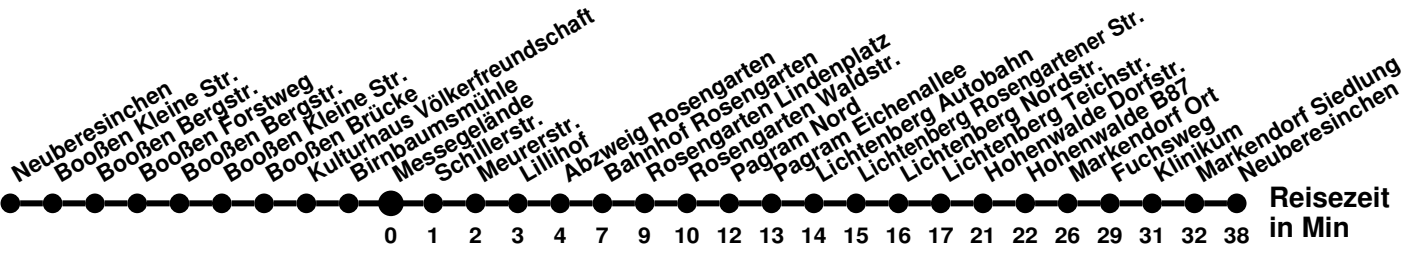

♿ Niederflurfahrzeug ohne Gewähr
 ♿ bis Betriebshof SVF

980

Richtung **Bahnhof Rosengarten**

Abfahrtszeiten ab **Messegelände**

Wabenummer: 5973

Uhr	Montag-Freitag	Samstag	Sonntag
0			
1			
2			
3			
4			
5	15		
6	07 51		
7	31 51	14	44
8	11 31	14 ^M	44 ^M
9	11 51	23	44
10	31	23 ^M	44 ^M
11	31	23	44
12	11 51	23 ^M	44 ^M
13	51	23	44
14	31	23 ^M	44 ^M
15	11	23	44
16	11 51	44 ^M	44 ^M
17	31	44	44
18	31	44 ^M	44 ^M
19	25	44	44
20	45	44 ^M	44 ^M
21	45 ^M		
22	55 ^M		
23			

^M bis Meurerstr.

980

Richtung **Seefichten** Abfahrtszeiten ab **Messegelände**

Wabenummer: 5973

Uhr	Montag-Freitag	Samstag	Sonntag
0			
1			
2			
3			
4			
5	35 ⁴ 55 ⁴		
6	30 55 ^A	31 ^A ₄	
7	15 55	31 ^A ₄	01 ^K
8	15 ^A 35 55 ^A	40 ⁴	01 ^K
9	35	40 ^A ₄	01 ⁴
10	15 55	40 ⁴	01 ^A ₄
11	55	40 ^A ₄	01 ⁴
12	35	40 ⁴	01 ^A ₄
13	15	40 ^A ₄	01 ⁴
14	15 55	40 ⁴	01 ^A ₄
15	35		01 ⁴
16	35	01 ^A ₄	01 ^A ₄
17	35 ^A ₄	01 ⁴	01 ⁴
18	21 ^A ₄	01 ^A ₄	01 ^A ₄
19	01 ^A ₄	01 ^A ₄	01 ⁴
20	01 ^A ₄	01 ^K	01 ^K
21	01 ^K	01 ^K	01 ^K
22	11 ^K		
23			

² ohne Am Wildpark

982

Richtung **Bahnhof** Abfahrtszeiten ab **Messegelände**

Wabennummer: 5973

Uhr	Montag-Freitag	Samstag	Sonntag
0			
1			
2			
3			
4	12		
5			
6	05		
7	00 23 [Ⓢ]		
8	50		
9		58	
10			
11	52	58	
12	52		18
13	52	58	
14	52		18
15	52	58	
16	52		18
17	52		
18	50	18	18
19			
20			
21			
22			
23			

ab Otto-Nagel-Str. weiter Linie 988 bis Booßen Schule
 verkehrt nur an Schultagen

N2

Richtung **Neuberesinchen** Abfahrtszeiten ab **Messegelände**

Wabenummer: 5973

Uhr	Montag-Freitag	Samstag	Sonntag
0			
1			
2			07
3		47	47
4			
5	47 [Ⓜ]	47	47
6			
7			
8			
9			
10			
11			
12			
13			
14			
15			
16			
17			
18			
19			
20			
21			
22			
23			