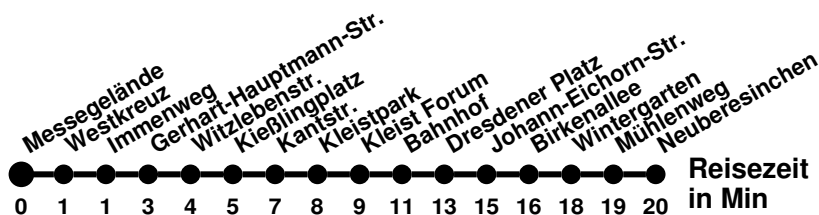

Tram

5

Richtung **Neuberesinchen**

Abfahrtszeiten ab **Messegelände**

Wabenummer: 5973

Uhr	Montag-Freitag	Samstag	Sonntag
0			
1			
2			
3			
4			
5			
6	19[♿] 39 59		
7	19[♿] 39 59[♿]		
8	19 39 59		
9	19[♿] 39 59		
10	19[♿] 39 59[♿]		
11	19 39 59		
12	19[♿] 39 59		
13	19[♿] 39 59[♿]		
14	19 39 59		
15	19[♿] 39 59		
16	19[♿] 39 59[♿]		
17	19 39		
18			
19			
20			
21			
22	54[♿]	54[♿]	54[♿]
23	24[♿]	24[♿]	24[♿]

♿ Niederflurfahrzeug ohne Gewähr
♿ bis Betriebshof SVF