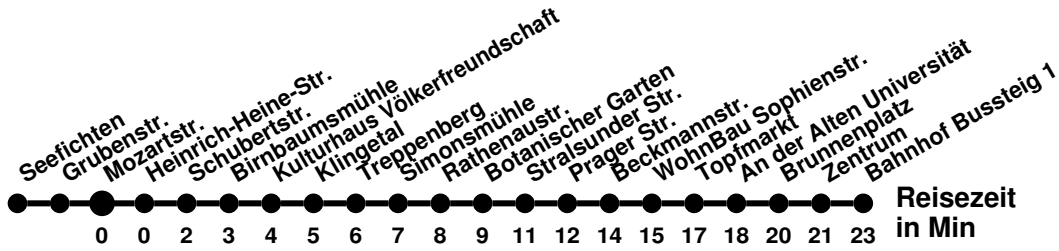

980

Richtung **Bahnhof Rosengarten** Abfahrtszeiten ab **Mozartstr.**

Wabenummer: 5973

Uhr	Montag-Freitag	Samstag	Sonntag
0			
1			
2			
3			
4			
5			
6	07 ⁴ 47 ⁴		
7	07 ⁴ 25		
8	25		
9	05 45	40 ^M ₄	
10	45		01 ^M ₄
11	25	40 ^M ₄	
12	05		01 ^M ₄
13	05 45	40 ^M ₄	
14	25		01 ^M ₄
15	07 ^B ₄ 25		
16	05 45	01 ^M ₄	01 ^M ₄
17	45		
18	11 ⁴ _N	01 ^M ₄	01 ^M ₄
19			
20			01 ^M ₄
21			
22			
23			

- ⁴ ohne Messering
- ^B bis Bahnhof
- ^M bis Meurerstr.
- ^N bis Neuberesinchen über Südring

980

Richtung Seefichten Abfahrtszeiten ab Mozartstr.

Wabenummer: 5973

Uhr	Montag-Freitag	Samstag	Sonntag
0			
1			
2			
3			
4			
5			
6	20 40		
7	19		
8	03 43		
9	23	26	46
10	23		
11	03 43	26	46
12	43		
13	23	26	46
14	03		
15	03 43	26	46
16	23		
17	22	46	46
18			
19			46
20			
21			
22			
23			

985

Richtung **Bahnhof** Abfahrtszeiten ab **Mozartstr.**

Wabenummer: 5973

Uhr	Montag-Freitag	Samstag	Sonntag
0			
1			
2			
3			
4			
5			
6	00 35		
7			
8			
9			
10			
11			
12			
13			
14			
15			
16			
17			
18			
19			
20			
21			
22			
23			

985

Richtung Seefichten

Abfahrtszeiten ab Mozartstr.

Wabenummer: 5973

Uhr	Montag-Freitag	Samstag	Sonntag
0			
1			
2			
3			
4			
5	48		
6	28		
7			
8			
9			
10			
11			
12			
13			
14			
15			
16			
17			
18			
19			
20			
21			
22			
23			