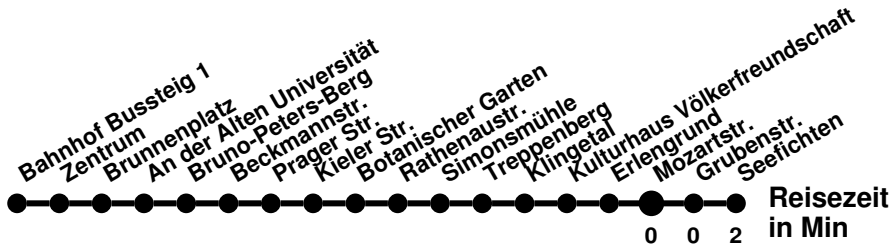

980

Richtung **Bahnhof Rosengarten** Abfahrtszeiten ab **Mozartstr.**

Wabenummer: 5973

Uhr	Montag-Freitag	Samstag	Sonntag
0			
1			
2			
3			
4			
5			
6	07 ⁴ 47 ⁴		
7	07 ⁴ 25		
8	25		
9	05 45	40 ^M ₄	
10	45		01 ^M ₄
11	25	40 ^M ₄	
12	05		01 ^M ₄
13	05 45	40 ^M ₄	
14	25		01 ^M ₄
15	07 ^B ₄ 25		
16	05 45	01 ^M ₄	01 ^M ₄
17	45		
18	11 ⁴ _N	01 ^M ₄	01 ^M ₄
19			
20			01 ^M ₄
21			
22			
23			

- ⁴ ohne Messering
- ^B bis Bahnhof
- ^M bis Meurerstr.
- ^N bis Neuberesinchen über Südring

980

Richtung Seefichten Abfahrtszeiten ab Mozartstr.

Wabenummer: 5973

Uhr	Montag-Freitag	Samstag	Sonntag
0			
1			
2			
3			
4			
5			
6	20 40		
7	19		
8	03 43		
9	23	26	46
10	23		
11	03 43	26	46
12	43		
13	23	26	46
14	03		
15	03 43	26	46
16	23		
17	22	46	46
18			
19			46
20			
21			
22			
23			

985

Richtung **Bahnhof** Abfahrtszeiten ab **Mozartstr.**

Wabenummer: 5973

Uhr	Montag-Freitag	Samstag	Sonntag
0			
1			
2			
3			
4			
5			
6	00 35		
7			
8			
9			
10			
11			
12			
13			
14			
15			
16			
17			
18			
19			
20			
21			
22			
23			

985

Richtung Seefichten

Abfahrtszeiten ab Mozartstr.

Wabenummer: 5973

Uhr	Montag-Freitag	Samstag	Sonntag
0			
1			
2			
3			
4			
5	48		
6	28		
7			
8			
9			
10			
11			
12			
13			
14			
15			
16			
17			
18			
19			
20			
21			
22			
23			