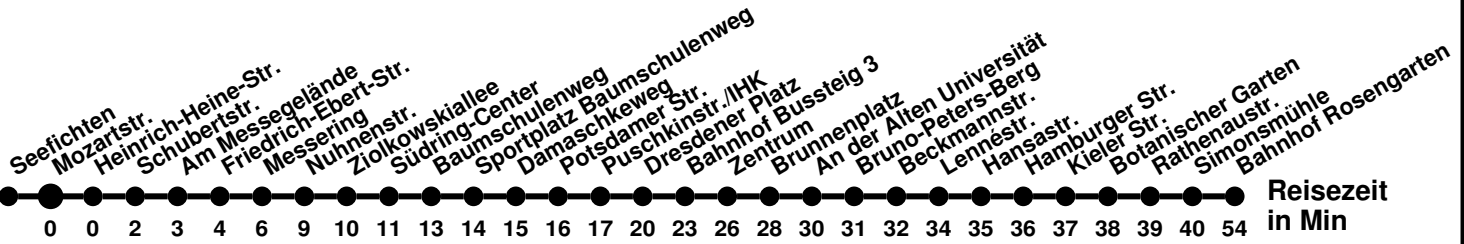

980

Richtung **Bahnhof Rosengarten** Abfahrtszeiten ab **Mozartstr.**

Wabenummer: 5973

Uhr	Montag-Freitag	Samstag	Sonntag
0			
1			
2			
3			
4			
5			
6	07 ⁴ 47 ⁴		
7	07 ⁴ 25		
8	25		
9	05 45	40 ^M ₄	
10	45		01 ^M ₄
11	25	40 ^M ₄	
12	05		01 ^M ₄
13	05 45	40 ^M ₄	
14	25		01 ^M ₄
15	07 ^B ₄ 25		
16	05 45	01 ^M ₄	01 ^M ₄
17	45		
18	11 ⁴ _N	01 ^M ₄	01 ^M ₄
19			
20			01 ^M ₄
21			
22			
23			

- ⁴ ohne Messering
- ^B bis Bahnhof
- ^M bis Meurerstr.
- ^N bis Neuberesinchen über Südring

980

Richtung Seefichten Abfahrtszeiten ab Mozartstr.

Wabenummer: 5973

Uhr	Montag-Freitag	Samstag	Sonntag
0			
1			
2			
3			
4			
5			
6	20 40		
7	19		
8	03 43		
9	23	26	46
10	23		
11	03 43	26	46
12	43		
13	23	26	46
14	03		
15	03 43	26	46
16	23		
17	22	46	46
18			
19			46
20			
21			
22			
23			

985

Richtung **Bahnhof** Abfahrtszeiten ab **Mozartstr.**

Wabenummer: 5973

Uhr	Montag-Freitag	Samstag	Sonntag
0			
1			
2			
3			
4			
5			
6	00 35		
7			
8			
9			
10			
11			
12			
13			
14			
15			
16			
17			
18			
19			
20			
21			
22			
23			

985

Richtung Seefichten

Abfahrtszeiten ab Mozartstr.

Wabenummer: 5973

Uhr	Montag-Freitag	Samstag	Sonntag
0			
1			
2			
3			
4			
5	48		
6	28		
7			
8			
9			
10			
11			
12			
13			
14			
15			
16			
17			
18			
19			
20			
21			
22			
23			