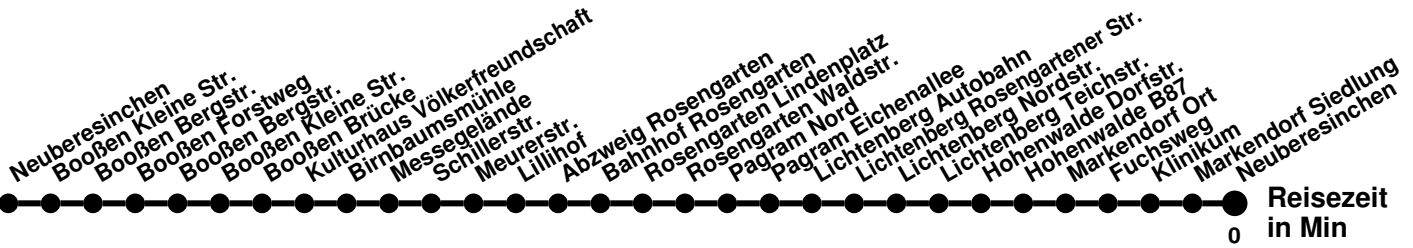

[♿] Niederflurfahrzeug ohne Gewähr
[🚏] bis Betriebshof SVF

987

Richtung **Spitzkrug Nord** Abfahrtszeiten ab **Neuberesinchen**

Wabenummer: 5973

Uhr	Montag-Freitag	Samstag	Sonntag
0			
1			
2			
3			
4			
5			
6	01 ^H ₅		
7			
8	13	26	
9	33	26	
10	53	26	
11		26	
12	13	26	
13	13	26	
14	23 ⁶	26	
15	03 ⁶ 43 ⁶		
16	23 ⁶		
17	13		
18	13		
19	33		
20			
21			
22			
23			

- ⁵ über Kopernikusstr., ohne Messering
- ⁶ über Kopernikusstr.
- ^H bis Hamburger Str.

N1

Richtung **Bahnhof** Abfahrtszeiten ab **Neuberesinchen**

Wabenummer: 5973

Uhr	Montag-Freitag	Samstag	Sonntag
0	54	54	54
1	54	24 54	24 54
2	24	24	24
3	24	24	24
4	17	17	17
5		02	02
6		07	07
7			
8			
9			
10			
11			
12			
13			
14			
15			
16			
17			
18			
19			
20			
21			
22			
23	47	17 47	17 47

N2

Richtung **Neuberesinchen** Abfahrtszeiten ab **Neuberesinchen**

Wabenummer: 5973

Uhr	Montag-Freitag	Samstag	Sonntag
0			
1			
2			
3			
4			
5			
6			
7			
8			
9			
10			
11			
12			
13			
14			
15			
16			
17			
18			
19			
20			
21			
22			
23			