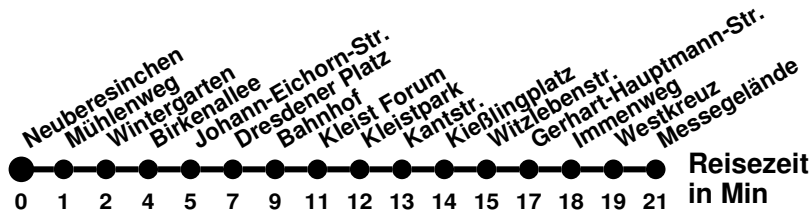

Tram**1**

Richtung **Lebuser Vorstadt**

Abfahrtszeiten ab **Neuberesinchen**

Wabenummer: 5973

Uhr	Montag-Freitag	Samstag	Sonntag
0			
1			
2			
3			
4	12 32 57		
5	17 28 [♿] 48		
6	08 28 48 [♿]	42 [♿]	42 [♿]
7	08 28 48 [♿]	12 [♿] 42 [♿]	12 [♿] 42 [♿]
8	08 28 [♿] 48	11 [♿] 31 [♿] 51 [♿]	12 [♿] 42 [♿]
9	08 28 48 [♿]	11 [♿] 31 [♿] 51 [♿]	12 [♿] 42 [♿]
10	08 28 48 [♿]	11 [♿] 31 [♿] 51 [♿]	12 [♿] 42 [♿]
11	08 28 [♿] 48	11 [♿] 31 [♿] 51 [♿]	12 [♿] 42 [♿]
12	08 28 48 [♿]	11 [♿] 31 [♿] 51 [♿]	12 [♿] 42 [♿]
13	08 28 48 [♿]	11 [♿] 31 [♿] 51 [♿]	12 [♿] 42 [♿]
14	08 28 [♿] 48	11 [♿] 31 [♿] 51 [♿]	12 [♿] 42 [♿]
15	08 28 48 [♿]	11 [♿] 42 [♿]	12 [♿] 42 [♿]
16	08 28 48 [♿]	12 [♿] 42 [♿]	12 [♿] 42 [♿]
17	08 28 [♿] 48	12 [♿] 42 [♿]	12 [♿] 42 [♿]
18	08 [♿] 31 51 [♿]	12 [♿] 42 [♿]	12 [♿] 42 [♿]
19	11 [♿] 42 [♿]	12 [♿] 42 [♿]	12 [♿] 42 [♿]
20	12 [♿] 42 [♿]	12 [♿] 42 [♿]	12 [♿] 42 [♿]
21	12 [♿] 42 [♿]	12 [♿] 42 [♿]	12 [♿] 42 [♿]
22	22 [♿] 52 [♿]	22 [♿]	22 [♿]
23			

♿ Niederflurfahrzeug ohne Gewähr

Tram

5

Richtung **Messegelände**
Abfahrtszeiten ab **Neuberesinchen**

Wabennummer: 5973

Uhr	Montag-Freitag	Samstag	Sonntag
0			
1			
2			
3			
4			
5	58 [♿]		
6	18 38 [♿] 58		
7	18 38 58 [♿]		
8	18 38 58 [♿]		
9	18 38 [♿] 58		
10	18 38 58 [♿]		
11	18 38 58 [♿]		
12	18 38 [♿] 58		
13	18 38 58 [♿]		
14	18 38 58 [♿]		
15	18 38 [♿] 58		
16	18 38 58 [♿]		
17	18		
18	03 [🚏]		
19			
20			
21			
22			
23			

[♿] Niederflurfahrzeug ohne Gewähr
[🚏] bis Betriebshof SVF

987

Richtung **Spitzkrug Nord** Abfahrtszeiten ab **Neuberesinchen**

Wabenummer: 5973

Uhr	Montag-Freitag	Samstag	Sonntag
0			
1			
2			
3			
4			
5			
6	01 ^H ₅		
7			
8	13	26	
9	33	26	
10	53	26	
11		26	
12	13	26	
13	13	26	
14	23 ⁶	26	
15	03 ⁶ 43 ⁶		
16	23 ⁶		
17	13		
18	13		
19	33		
20			
21			
22			
23			