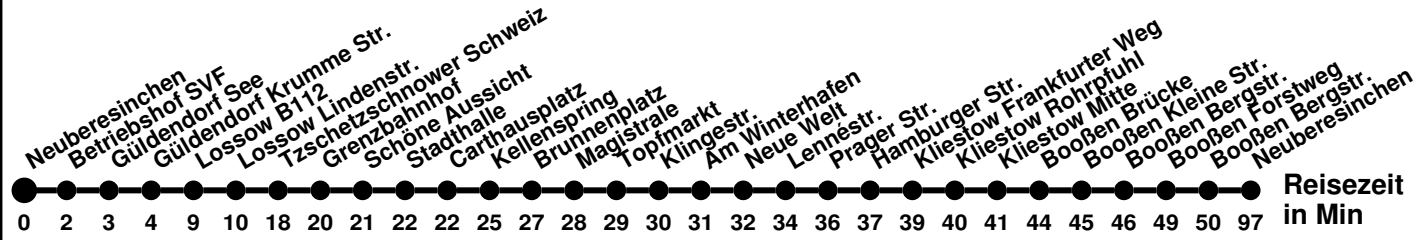

[♿] Niederflurfahrzeug ohne Gewähr
[🚏] bis Betriebshof SVF

987

Richtung **Spitzkrug Nord** Abfahrtszeiten ab **Neuberesinchen**

Wabenummer: 5973

Uhr	Montag-Freitag	Samstag	Sonntag
0			
1			
2			
3			
4			
5			
6	01 ^H ₅		
7			
8	13	26	
9	33	26	
10	53	26	
11		26	
12	13	26	
13	13	26	
14	23 ⁶	26	
15	03 ⁶ 43 ⁶		
16	23 ⁶		
17	13		
18	13		
19	33		
20			
21			
22			
23			

- ⁵ über Kopernikusstr., ohne Messering
- ⁶ über Kopernikusstr.
- ^H bis Hamburger Str.

N1

Richtung **Bahnhof** Abfahrtszeiten ab **Neuberesinchen**

Wabenummer: 5973

Uhr	Montag-Freitag	Samstag	Sonntag
0	54	54	54
1	54	24 54	24 54
2	24	24	24
3	24	24	24
4	17	17	17
5		02	02
6		07	07
7			
8			
9			
10			
11			
12			
13			
14			
15			
16			
17			
18			
19			
20			
21			
22			
23	47	17 47	17 47

N2

Richtung **Neuberesinchen** Abfahrtszeiten ab **Neuberesinchen**

Wabenummer: 5973

Uhr	Montag-Freitag	Samstag	Sonntag
0			
1			
2			
3			
4			
5			
6			
7			
8			
9			
10			
11			
12			
13			
14			
15			
16			
17			
18			
19			
20			
21			
22			
23			

N2

Richtung **Booßen Forstweg** Abfahrtszeiten ab **Neuberesinchen**

Wabennummer: 5973

Uhr	Montag-Freitag	Samstag	Sonntag
0			
1			08
2		48	48
3			
4	48 [Ⓜ]	48	48
5			
6			
7			
8			
9			
10			
11			
12			
13			
14			
15			
16			
17			
18			
19			
20			
21			
22			
23			