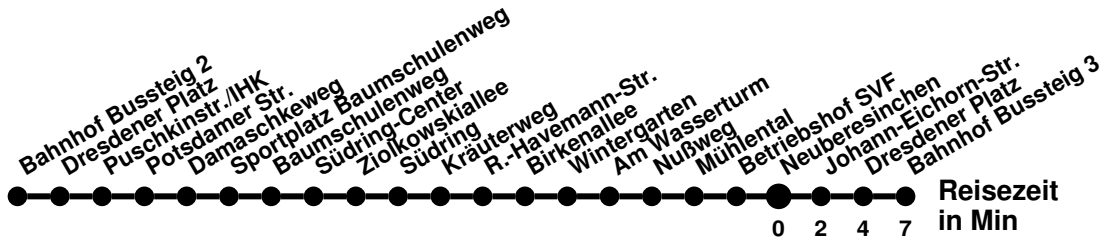

♿ Niederflurfahrzeug ohne Gewähr

Tram

5

Richtung **Messegelände**
Abfahrtszeiten ab **Neuberesinchen**

Wabennummer: 5973

Uhr	Montag-Freitag	Samstag	Sonntag
0			
1			
2			
3			
4			
5	58 [♿]		
6	18 38 [♿] 58		
7	18 38 58 [♿]		
8	18 38 58 [♿]		
9	18 38 [♿] 58		
10	18 38 58 [♿]		
11	18 38 58 [♿]		
12	18 38 [♿] 58		
13	18 38 58 [♿]		
14	18 38 58 [♿]		
15	18 38 [♿] 58		
16	18 38 58 [♿]		
17	18		
18	03 [🚏]		
19			
20			
21			
22			
23			

[♿] Niederflurfahrzeug ohne Gewähr
[🚏] bis Betriebshof SVF

987

Richtung **Spitzkrug Nord** Abfahrtszeiten ab **Neuberesinchen**

Wabenummer: 5973

Uhr	Montag-Freitag	Samstag	Sonntag
0			
1			
2			
3			
4			
5			
6	01 ^H ₅		
7			
8	13	26	
9	33	26	
10	53	26	
11		26	
12	13	26	
13	13	26	
14	23 ⁶	26	
15	03 ⁶ 43 ⁶		
16	23 ⁶		
17	13		
18	13		
19	33		
20			
21			
22			
23			

- ⁵ über Kopernikusstr., ohne Messering
- ⁶ über Kopernikusstr.
- ^H bis Hamburger Str.

N1

Richtung **Bahnhof** Abfahrtszeiten ab **Neuberesinchen**

Wabenummer: 5973

Uhr	Montag-Freitag	Samstag	Sonntag
0	54	54	54
1	54	24 54	24 54
2	24	24	24
3	24	24	24
4	17	17	17
5		02	02
6		07	07
7			
8			
9			
10			
11			
12			
13			
14			
15			
16			
17			
18			
19			
20			
21			
22			
23	47	17 47	17 47

N2

Richtung **Neuberesinchen** Abfahrtszeiten ab **Neuberesinchen**

Wabenummer: 5973

Uhr	Montag-Freitag	Samstag	Sonntag
0			
1			
2			
3			
4			
5			
6			
7			
8			
9			
10			
11			
12			
13			
14			
15			
16			
17			
18			
19			
20			
21			
22			
23			