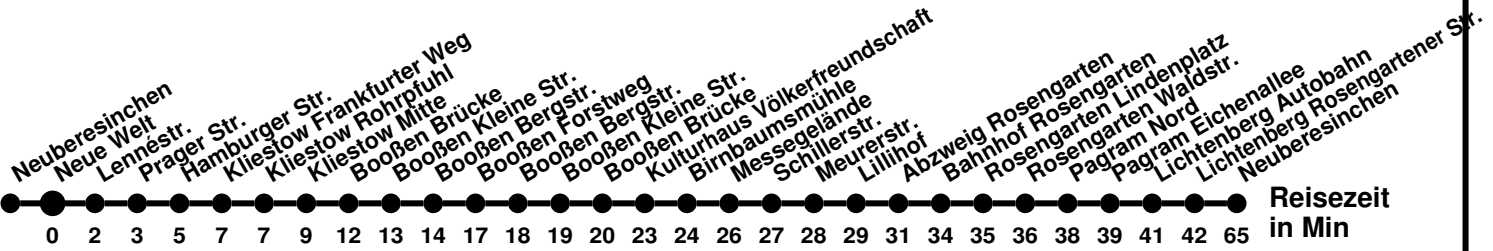

N2

Richtung **Booßen Forstweg** Abfahrtszeiten ab **Neue Welt**

Wabenummer: 5973

Uhr	Montag-Freitag	Samstag	Sonntag
0			
1			40
2			
3		20	20
4			
5	20[Ⓜ]	20	20
6			
7			
8			
9			
10			
11			
12			
13			
14			
15			
16			
17			
18			
19			
20			
21			
22			
23			

[Ⓜ] verkehrt nur an Wochenfeiertagen