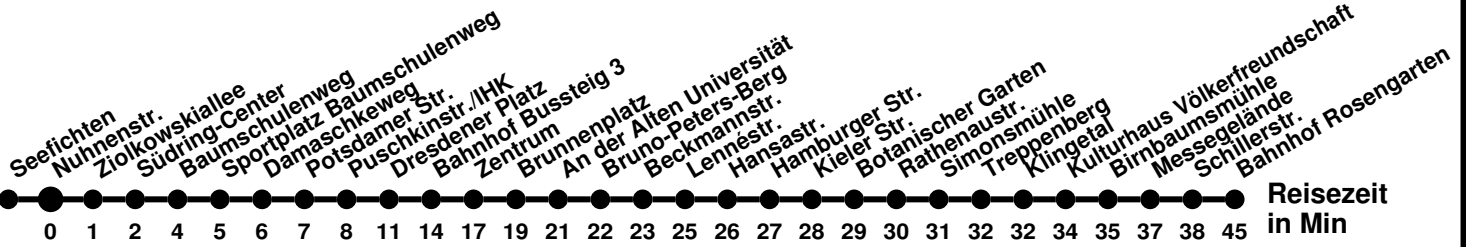

## Richtung **Bahnhof Rosengarten**

### Abfahrtszeiten ab **Nuhnenstr.**

Wabenummer: 5973

Uhr	Montag-Freitag	Samstag	Sonntag
0			
1			
2			
3			
4			
5	24 <sup>2</sup>		
6	14 54		
7	14 34 54	37 <sup>M</sup>	
8	34	46	
9	14 54	46 <sup>M</sup>	
10	54	46	07 <sup>M</sup>
11	34	46 <sup>M</sup>	07
12	14	46	07 <sup>M</sup>
13	14 54	46 <sup>M</sup>	07
14	34	46	07 <sup>M</sup>
15	14 <sup>B</sup> 34		07
16	14 54	07 <sup>M</sup>	07 <sup>M</sup>
17	54	07	07
18	47	07 <sup>M</sup>	07 <sup>M</sup>
19		07	07
20	07	07 <sup>M</sup>	07 <sup>M</sup>
21	07 <sup>M</sup>		
22			
23			

### Abfahrtszeiten ab **Nuhnenstr.**

Wabenummer: 5973

Uhr	Montag-Freitag	Samstag	Sonntag
0			
1			
2			
3			
4			
5	40 <sup>K</sup>		
6	30 <sup>K</sup>		
7	00 <sup>S</sup> 00 <sup>F</sup> M K		
8			
9	21	04	
10	41	04	
11		04	
12	01	04	
13	21	04	
14	21	04	
15	01 41	04	
16	21	34	
17	01 15 41		
18	17 21		
19	21		
20	11 51		
21			
22			
23			

## Richtung **Spitzkrug Nord** Abfahrtszeiten ab **Nuhnenstr.**

Wabenummer: 5973

Uhr	Montag-Freitag	Samstag	Sonntag
0			
1			
2			
3			
4			
5	52 <sup>H</sup> <sub>4</sub>		
6	22 <sup>H</sup> <sub>4</sub>		
7			
8	26	38	
9	46	38	
10		38	
11	06	38	
12	26	38	
13	26	38	
14	42	38	
15	22		
16	02 42		
17	26		
18	26		
19	46		
20			
21			
22			
23			