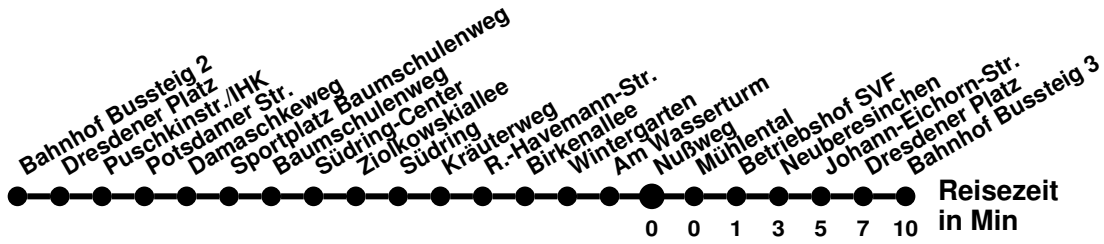

987

Richtung **Spitzkrug Nord** Abfahrtszeiten ab **Nußweg**

Wabenummer: 5973

Uhr	Montag-Freitag	Samstag	Sonntag
0			
1			
2			
3			
4			
5			
6	02 ^H ₅		
7			
8	15	27	
9	35	27	
10	55	27	
11		27	
12	15	27	
13	15	27	
14	25 ⁶	27	
15	05 ⁶ 45 ⁶		
16	25 ⁶		
17	15		
18	15		
19	35		
20			
21			
22			
23			

- ⁵ über Kopernikusstr., ohne Messering
- ⁶ über Kopernikusstr.
- ^H bis Hamburger Str.

987

Richtung **Neuberesinchen**

Abfahrtszeiten ab **Nußweg**

Wabenummer: 5973

Uhr	Montag-Freitag	Samstag	Sonntag
0			
1			
2			
3			
4			
5			
6			
7			
8			
9	30	14	
10	50	14	
11		14	
12	10	14	
13	30	14	
14	30	14	
15	10 50	14	
16	30	44	
17	10 24 50		
18	27 30		
19	30		
20	20		
21	00		
22			
23			

N1

Richtung **Bahnhof** Abfahrtszeiten ab **Nußweg**

Wabenummer: 5973

Uhr	Montag-Freitag	Samstag	Sonntag
0	50	50	50
1	50	20 50	20 50
2	20	20	20
3	20	20	20
4	13	13 58	13 58
5			
6		03	03
7			
8			
9			
10			
11			
12			
13			
14			
15			
16			
17			
18			
19			
20			
21			
22			
23	43	13 43	13 43