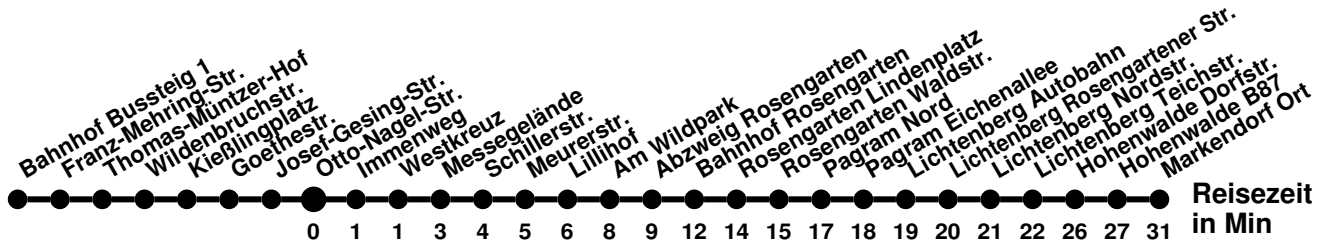

982

Richtung **Markendorf Ort** Abfahrtszeiten ab **Otto-Nagel-Str.**

Wabennummer: 5973

Uhr	Montag-Freitag	Samstag	Sonntag
0			
1			
2			
3			
4			
5	00 ² 36 ²		
6			
7			
8		48	
9			
10	24	48	58
11	24		
12	44	48	58
13	34		
14	44	48	58
15	44		
16	24	58	58
17	24		
18	24 ²	58 ²	
19			
20			
21			
22			
23			

² ohne Am Wildpark

982

Richtung **Bahnhof** Abfahrtszeiten ab **Otto-Nagel-Str.**

Wabenummer: 5973

Uhr	Montag-Freitag	Samstag	Sonntag
0			
1			
2			
3			
4	15		
5			
6	08		
7	03		
8	53		
9			
10		01	
11	55		
12	55	01	21
13	55		
14	55	01	21
15	55		
16	55	01	21
17	55		
18	53	21	21
19			
20			
21			
22			
23			

987

Richtung **Neuberesinchen** Abfahrtszeiten ab **Otto-Nagel-Str.**

Wabenummer: 5973

Uhr	Montag-Freitag	Samstag	Sonntag
0			
1			
2			
3			
4			
5	34 ^K		
6	24 ^K 54 ^F 54 ^S		
7			
8		55	
9	12	55	
10	32	55	
11	52	55	
12		55	
13	12	55	
14	12 52	55	
15	32		
16	12 52	25	
17	32		
18	12		
19	12		
20	02 42		
21			
22			
23			

© verkehrt nur an Schultage
 F verkehrt nur an Ferientage
 M ab Landesbehördenzentrum weiter bis Klinikum
 K bis Kopernikusstr ohne Messering

987

Richtung **Spitzkrug Nord** Abfahrtszeiten ab **Otto-Nagel-Str.**