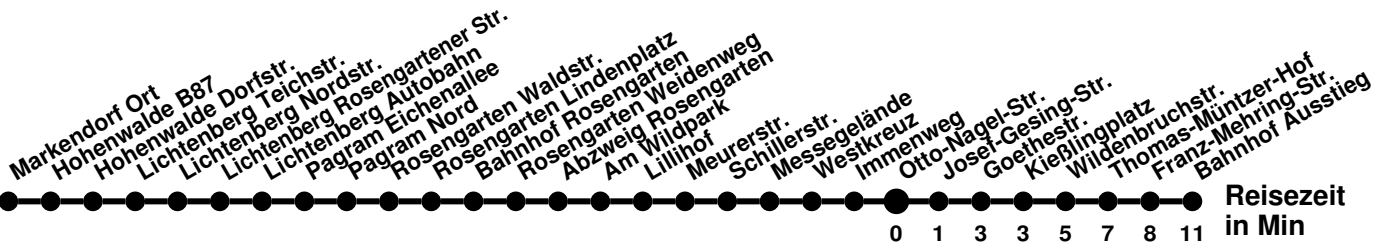

982

Richtung **Markendorf Ort** Abfahrtszeiten ab **Otto-Nagel-Str.**

Wabennummer: 5973

Uhr	Montag-Freitag	Samstag	Sonntag
0			
1			
2			
3			
4			
5	00 ² 36 ²		
6			
7			
8		48	
9			
10	24	48	58
11	24		
12	44	48	58
13	34		
14	44	48	58
15	44		
16	24	58	58
17	24		
18	24 ²	58 ²	
19			
20			
21			
22			
23			

² ohne Am Wildpark

982

Richtung **Bahnhof** Abfahrtszeiten ab **Otto-Nagel-Str.**

Wabenummer: 5973

Uhr	Montag-Freitag	Samstag	Sonntag
0			
1			
2			
3			
4	15		
5			
6	08		
7	03		
8	53		
9			
10		01	
11	55		
12	55	01	21
13	55		
14	55	01	21
15	55		
16	55	01	21
17	55		
18	53	21	21
19			
20			
21			
22			
23			

987

Richtung **Neuberesinchen** Abfahrtszeiten ab **Otto-Nagel-Str.**

Wabenummer: 5973

Uhr	Montag-Freitag	Samstag	Sonntag
0			
1			
2			
3			
4			
5	34 ^K		
6	24 ^K 54 ^F 54 ^S		
7			
8		55	
9	12	55	
10	32	55	
11	52	55	
12		55	
13	12	55	
14	12 52	55	
15	32		
16	12 52	25	
17	32		
18	12		
19	12		
20	02 42		
21			
22			
23			

© verkehrt nur an Schultage
 F verkehrt nur an Ferientage
 M ab Landesbehördenzentrum weiter bis Klinikum
 K bis Kopernikusstr ohne Messering

987

Richtung **Spitzkrug Nord** Abfahrtszeiten ab **Otto-Nagel-Str.**