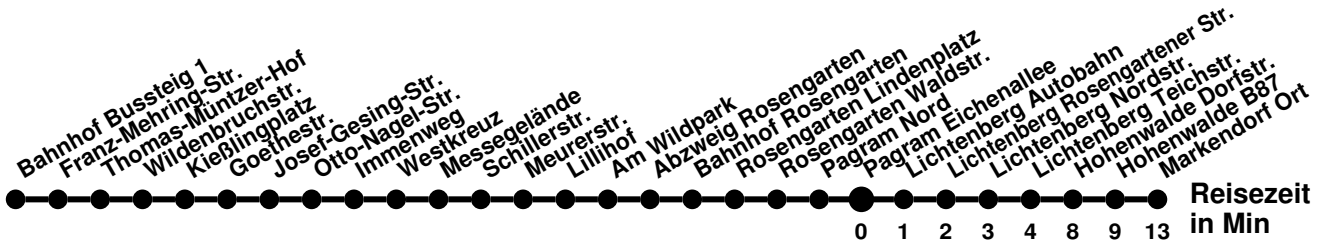

982

Richtung **Markendorf Ort** Abfahrtszeiten ab **Pagram Eichenallee**

Wabennummer: 6073

Uhr	Montag-Freitag	Samstag	Sonntag
0			
1			
2			
3			
4			
5	16 52		
6			
7	47		
8			
9		06	
10	42		
11	42	06	16
12			
13	02 52	06	16
14			
15	02	06	16
16	02 42		
17	42	16	16
18	40		
19		14	
20			
21			
22			
23			

982

Richtung **Bahnhof** Abfahrtszeiten ab **Pagram Eichenallee**

Wabenummer: 6073

Uhr	Montag-Freitag	Samstag	Sonntag
0			
1			
2			
3			
4			
5	52 ²		
6	41 ^R ₂ 47 ²		
7	09 ^S ₃		
8	37 ²		
9		43	
10			
11	37	43	
12	37		03
13	37	43	
14	37		03
15	37	43	
16	37		03
17	37		
18	37 ²	03	03
19			
20		03 ²	
21			
22			
23			

² ohne Am Wildpark
³ ohne Am Wildpark, ab Otto-Nagel-Str weiter Linie 988 bis Booßen Schule
^R ab Bahnhof Rosengarten weiter Linie 980 bis Seefichten
^S verkehrt nur an Schultagen

N2

Richtung **Neuberesinchen** Abfahrtszeiten ab **Pagram Eichenallee**

[Ⓜ] verkehrt nur an Wochenfeiertagen