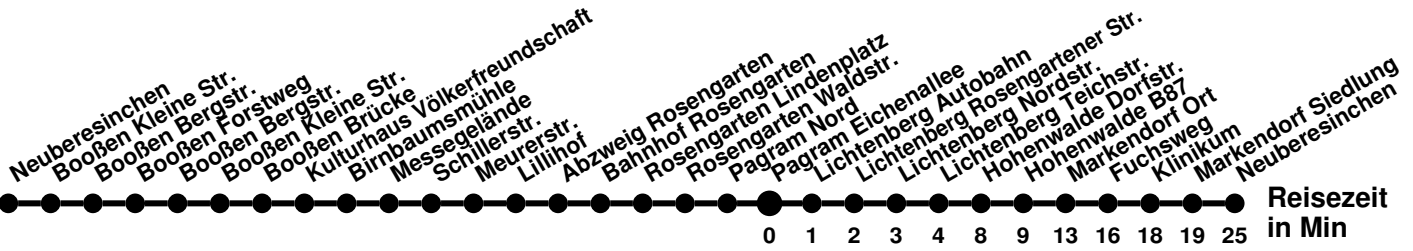

N2

Richtung **Neuberesinchen** Abfahrtszeiten ab **Pagram Eichenallee**

Wabenummer: 6073

Uhr	Montag-Freitag	Samstag	Sonntag
0			
1			
2			20
3			
4		00	00
5			
6	00[Ⓜ]	00	00
7			
8			
9			
10			
11			
12			
13			
14			
15			
16			
17			
18			
19			
20			
21			
22			
23			

[Ⓜ] verkehrt nur an Wochenfeiertagen