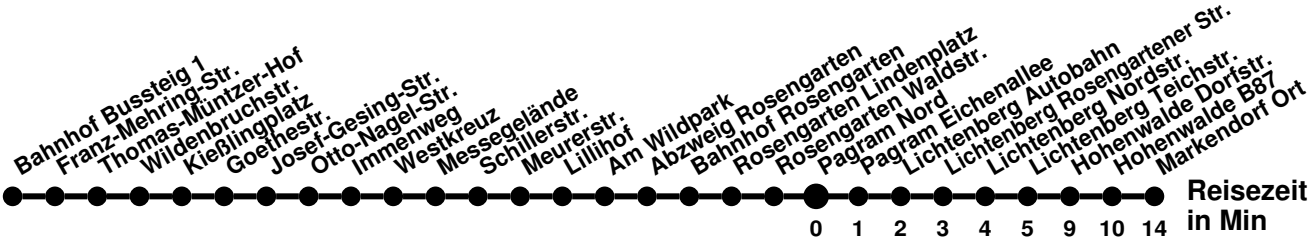

982

Richtung **Markendorf Ort** Abfahrtszeiten ab **Pagram Nord**

Wabenummer: 6073

Uhr	Montag-Freitag	Samstag	Sonntag
0			
1			
2			
3			
4			
5	15 51		
6			
7	46		
8			
9		05	
10	41		
11	41	05	15
12			
13	01 51	05	15
14			
15	01	05	15
16	01 41		
17	41	15	15
18	39		
19		13	
20			
21			
22			
23			

982

Richtung **Bahnhof** Abfahrtszeiten ab **Pagram Nord**

Wabenummer: 6073

Uhr	Montag-Freitag	Samstag	Sonntag
0			
1			
2			
3			
4			
5	53 ²		
6	42 ^R ₂ 48 ²		
7	10 ^S ₃		
8	38 ²		
9		44	
10			
11	38	44	
12	38		04
13	38	44	
14	38		04
15	38	44	
16	38		04
17	38		
18	38 ²	04	04
19			
20		04 ²	
21			
22			
23			

² ohne Am Wildpark
³ ohne Am Wildpark, ab Otto-Nagel-Str weiter Linie 988 bis Booßen Schule
^R ab Bahnhof Rosengarten weiter Linie 980 bis Seefichten
^S verkehrt nur an Schultagen

N2

Richtung **Neuberesinchen** Abfahrtszeiten ab **Pagram Nord**

[Ⓜ] verkehrt nur an Wochenfeiertagen