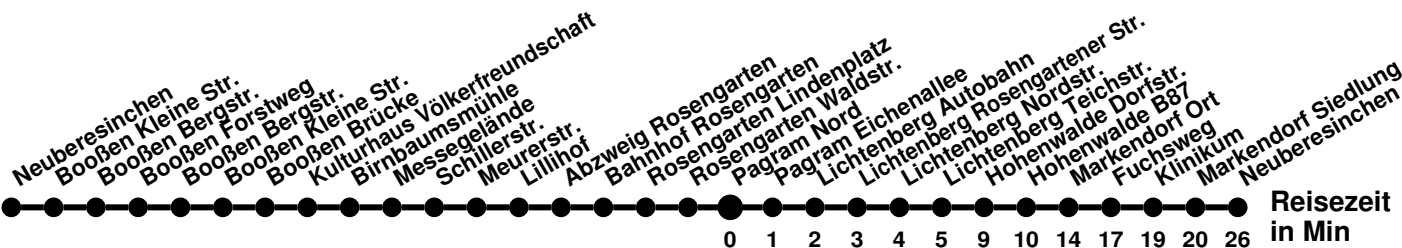

N2

Richtung **Neuberesinchen** Abfahrtszeiten ab **Pagram Nord**

Wabenummer: 6073

Uhr	Montag-Freitag	Samstag	Sonntag
0			
1			
2			19
3		59	59
4			
5	59[Ⓜ]	59	59
6			
7			
8			
9			
10			
11			
12			
13			
14			
15			
16			
17			
18			
19			
20			
21			
22			
23			

[Ⓜ] verkehrt nur an Wochenfeiertagen