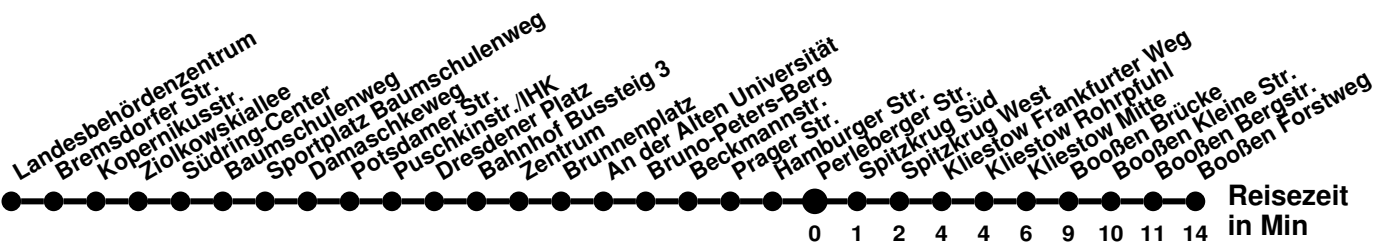

981

Richtung **Booßen Forstweg** Abfahrtszeiten ab **Perleberger Str.**

Wabenummer: 5973

Uhr	Montag-Freitag	Samstag	Sonntag
0			
1			
2			
3			
4	34		
5	36		
6	12 52		
7	12 32 [Ⓢ] 52 [Ⓢ]	36	06
8	12 [Ⓢ] 32 52 [Ⓢ]	36 [Ⓢ] 55	06 [Ⓢ]
9	12 [Ⓢ] 32 [Ⓢ] 52	35 [Ⓢ] 55	06
10	12 [Ⓢ] 32 [Ⓢ] 52 [Ⓢ]	35 [Ⓢ] 55	06 [Ⓢ]
11	12 32 [Ⓢ] 52 [Ⓢ]	35 [Ⓢ] 55	06
12	12 [Ⓢ] 32 52 [Ⓢ]	35 [Ⓢ] 55	06 [Ⓢ]
13	12 [Ⓢ] 32 52	35 [Ⓢ] 55	06
14	12 32 [Ⓢ] 52	35 [Ⓢ] 55	06 [Ⓢ]
15	12 [Ⓢ] 32 52 [Ⓢ]	35	06
16	12 32 [Ⓢ] 52	06 [Ⓢ]	06 [Ⓢ]
17	12 [Ⓢ] 32 52 [Ⓢ]	06	06
18	12 32 [Ⓢ] 56	06 [Ⓢ]	06 [Ⓢ]
19	36 51 [Ⓢ]	06	06
20	06	06 [Ⓢ]	06 [Ⓢ]
21	06 51 [Ⓢ]	06	06
22	06 [Ⓢ]		
23			

Ⓢ bis Spitzkrug Nord

981

Richtung **Kopernikusstr.** Abfahrtszeiten ab **Perleberger Str.**

Wabenummer: 5973

Uhr	Montag-Freitag	Samstag	Sonntag
0			
1			
2			
3			
4			
5	00 ^B 24		
6	14 34 54		
7	09 34 54		40
8	14 34 ^R 54	10 29	40
9	14 34 ^R 54	09 29	40
10	14 34 ^R 54	09 29	40
11	14 34 ^R 54	09 29	40
12	14 34 ^R 54	09 29	40
13	14 34 ^R 54	09 29	40
14	14 34 ^R 54	09 29	40
15	14 34 ^R 54	09 40	40
16	14 34 ^R 54	40	40
17	14 34 ^R	40	40
18	04 50 ^R	40	40
19	40	40	40
20	40	40	40
21	40	40	40
22	50	50	50
23			

^B ab Bahnhof, weiter über Dresdener Str. bis Betriebshof SVF
^R über Römerhügel

987

Richtung **Spitzkrug Nord** Abfahrtszeiten ab **Perleberger Str.**

Wabennummer: 5973

Uhr	Montag-Freitag	Samstag	Sonntag
0			
1			
2			
3			
4			
5			
6			
7			
8	46	59	
9		59	
10	06	59	
11	26	59	
12	46	59	
13	46	59	
14		59	
15	02 42		
16	22		
17	02 46		
18	46		
19	21		
20	06		
21			
22			
23			

987

Richtung **Neuberesinchen** Abfahrtszeiten ab **Perleberger Str.**

Wabenummer: 5973

Uhr	Montag-Freitag	Samstag	Sonntag
0			
1			
2			
3			
4			
5			
6			
7			
8		43	
9	00	43	
10	20	43	
11	40	43	
12		43	
13	00	43	
14	00 40	43	
15	20		
16	00 40	13	
17	20		
18	00		
19	00 50		
20	30		
21			
22			
23			