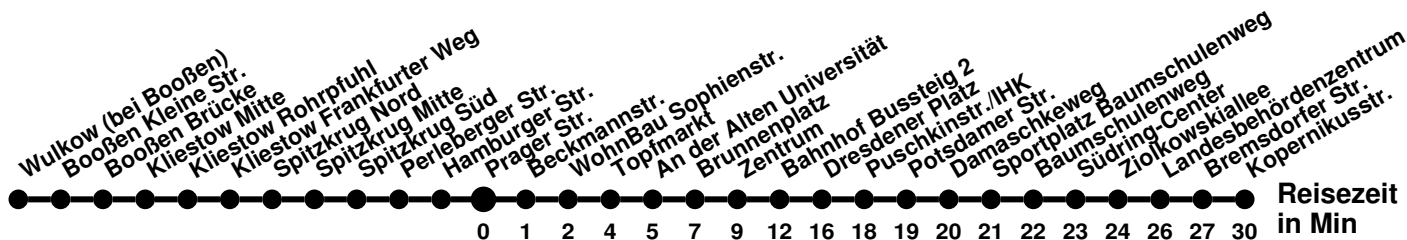

981

Richtung **Booßen Forstweg**

Abfahrtszeiten ab **Prager Str.**

Wabenummer: 5973

Uhr	Montag-Freitag	Samstag	Sonntag
0			
1			
2			
3			
4	30		
5	17 32		
6	09 29 [Ⓢ] 49		
7	09 29 [Ⓢ] 49 [Ⓢ]	32	02
8	09 [Ⓢ] 29 49 [Ⓢ]	32 [Ⓢ] 51	02 [Ⓢ]
9	09 [Ⓢ] 29 [Ⓢ] 49	31 [Ⓢ] 51	02
10	09 [Ⓢ] 29 [Ⓢ] 49 [Ⓢ]	31 [Ⓢ] 51	02 [Ⓢ]
11	09 29 [Ⓢ] 49 [Ⓢ]	31 [Ⓢ] 51	02
12	09 [Ⓢ] 29 49 [Ⓢ]	31 [Ⓢ] 51	02 [Ⓢ]
13	09 [Ⓢ] 29 49	31 [Ⓢ] 51	02
14	09 29 [Ⓢ] 49	31 [Ⓢ] 51	02 [Ⓢ]
15	09 [Ⓢ] 29 49 [Ⓢ]	31	02
16	09 29 [Ⓢ] 49	02 [Ⓢ]	02 [Ⓢ]
17	09 [Ⓢ] 29 49 [Ⓢ]	02	02
18	09 29 [Ⓢ] 52	02 [Ⓢ]	02 [Ⓢ]
19	32 47 [Ⓢ]	02	02
20	02	02 [Ⓢ]	02 [Ⓢ]
21	02 47 [Ⓢ]	02	02
22	02 [Ⓢ]	02 [Ⓢ]	02 [Ⓢ]
23	12 [Ⓢ]	12 [Ⓢ]	12 [Ⓢ]

Ⓢ bis Hamburger Str.
 Ⓢ bis Spitzkrug Nord

981

Richtung **Kopernikusstr.** Abfahrtszeiten ab **Prager Str.**

Wabenummer: 5973

Uhr	Montag-Freitag	Samstag	Sonntag
0			
1			
2			
3			
4			
5	04 ^B 28 58		
6	18 38 58		44
7	13 38 58	14	44
8	18 38 ^R 58	14 33	44
9	18 38 ^R 58	13 33	44
10	18 38 ^R 58	13 33	44
11	18 38 ^R 58	13 33	44
12	18 38 ^R 58	13 33	44
13	18 38 ^R 58	13 33	44
14	18 38 ^R 58	13 33	44
15	18 38 ^R 58	13 44	44
16	18 38 ^R 58	44	44
17	18 38 ^R	44	44
18	08 54 ^R	44	44
19	44	44	44
20	44	44	44
21	44	44	44
22	54	54	54
23			

^B ab Bahnhof, weiter über Dresdener Str. bis Betriebshof SVF
^R über Römerhügel

985

Richtung **Messering** Abfahrtszeiten ab **Prager Str.**

Wabenummer: 5973

Uhr	Montag-Freitag	Samstag	Sonntag
0			
1			
2			
3			
4			
5	39 [Ⓢ]		
6	19 [Ⓢ] 59		
7			
8	04		
9			
10			
11			
12			
13	19		
14	16 39		
15	19 39		
16	19 59 ^N		
17			
18			
19			
20			
21			
22			
23			

N ab Messering weiter Linie 987 bis Neuberesinchen
Ⓢ bis Seefichten

985

Richtung **Bahnhof** Abfahrtszeiten ab **Prager Str.**

Wabenummer: 5973

Uhr	Montag-Freitag	Samstag	Sonntag
0			
1			
2			
3			
4			
5	12		
6	13 48		
7	33		
8	33		
9			
10			
11			
12			
13	23		
14	08 48		
15	13 53		
16	28		
17	08		
18			
19			
20			
21			
22			
23			