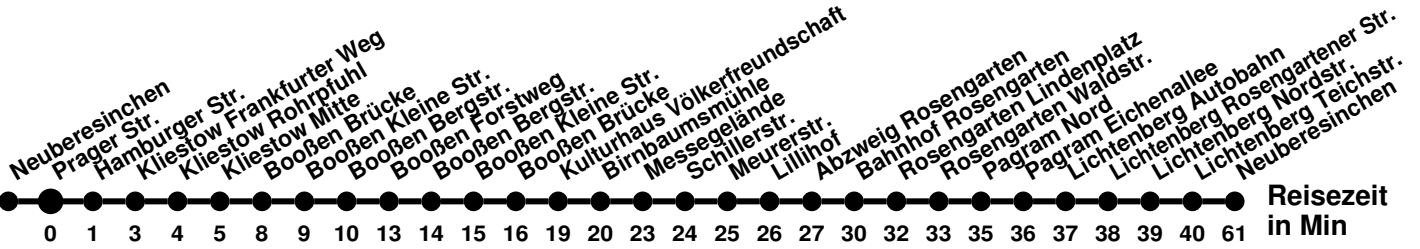

^B ab Bahnhof, weiter über Dresdener Str. bis Betriebshof SVF
^R über Römerhügel

985

Richtung **Messering** Abfahrtszeiten ab **Prager Str.**

Wabenummer: 5973

Uhr	Montag-Freitag	Samstag	Sonntag
0			
1			
2			
3			
4			
5	39 [Ⓢ]		
6	19 [Ⓢ] 59		
7			
8	04		
9			
10			
11			
12			
13	19		
14	16 39		
15	19 39		
16	19 59 ^N		
17			
18			
19			
20			
21			
22			
23			

N1

Richtung **Bahnhof** Abfahrtszeiten ab **Prager Str.**

Wabenummer: 5973

Uhr	Montag-Freitag	Samstag	Sonntag
0	40	40	40
1	40	10 40	10 40
2	10	10	10
3	10	10	10
4	00	03 48	03 48
5		53	53
6			
7			
8			
9			
10			
11			
12			
13			
14			
15			
16			
17			
18			
19			
20			
21			
22			
23	33	03 33	03 33

N2

Richtung **Booßen Forstweg** Abfahrtszeiten ab **Prager Str.**

Wabenummer: 5973

Reisezeit
in Min

Uhr	Montag-Freitag	Samstag	Sonntag
0			
1			44
2			
3		24	24
4			
5	24 [Ⓜ]	24	24
6			
7			
8			
9			
10			
11			
12			
13			
14			
15			
16			
17			
18			
19			
20			
21			
22			
23			

Ⓜ verkehrt nur an Wochenfeiertagen