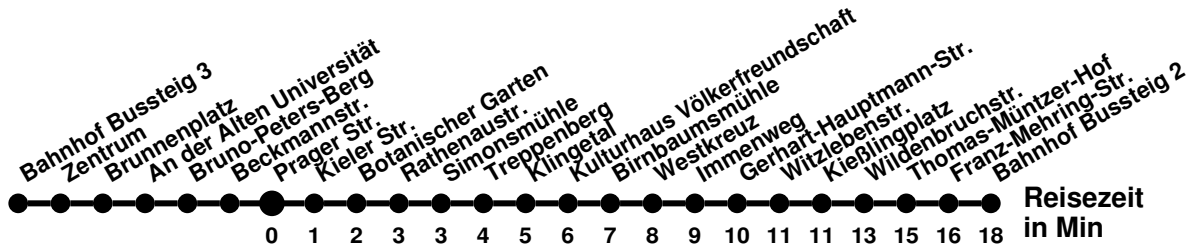

Ⓢ bis Hamburger Str.
 Ⓢ bis Spitzkrug Nord

981

Richtung **Kopernikusstr.** Abfahrtszeiten ab **Prager Str.**

Wabenummer: 5973

Uhr	Montag-Freitag	Samstag	Sonntag
0			
1			
2			
3			
4			
5	04 ^B 28 58		
6	18 38 58		44
7	13 38 58	14	44
8	18 38 ^R 58	14 33	44
9	18 38 ^R 58	13 33	44
10	18 38 ^R 58	13 33	44
11	18 38 ^R 58	13 33	44
12	18 38 ^R 58	13 33	44
13	18 38 ^R 58	13 33	44
14	18 38 ^R 58	13 33	44
15	18 38 ^R 58	13 44	44
16	18 38 ^R 58	44	44
17	18 38 ^R	44	44
18	08 54 ^R	44	44
19	44	44	44
20	44	44	44
21	44	44	44
22	54	54	54
23			

^B ab Bahnhof, weiter über Dresdener Str. bis Betriebshof SVF
^R über Römerhügel

985

Richtung **Messering** Abfahrtszeiten ab **Prager Str.**

Wabenummer: 5973

Uhr	Montag-Freitag	Samstag	Sonntag
0			
1			
2			
3			
4			
5	39 [Ⓢ]		
6	19 [Ⓢ] 59		
7			
8	04		
9			
10			
11			
12			
13	19		
14	16 39		
15	19 39		
16	19 59 ^N		
17			
18			
19			
20			
21			
22			
23			

Wabennummer: 5973

Uhr	Montag-Freitag	Samstag	Sonntag
0			
1			
2			
3			
4			
5			
6			
7			
8	42	55	
9		55	
10	02	55	
11	22	55	
12	42	55	
13	42	55	
14	58	55	
15	38		
16	18 58		
17	42		
18	42		
19	17		
20	02		
21			
22			
23			

N1

Richtung **Bahnhof** Abfahrtszeiten ab **Prager Str.**

Wabenummer: 5973

Uhr	Montag-Freitag	Samstag	Sonntag
0	40	40	40
1	40	10 40	10 40
2	10	10	10
3	10	10	10
4	00	03 48	03 48
5		53	53
6			
7			
8			
9			
10			
11			
12			
13			
14			
15			
16			
17			
18			
19			
20			
21			
22			
23	33	03 33	03 33