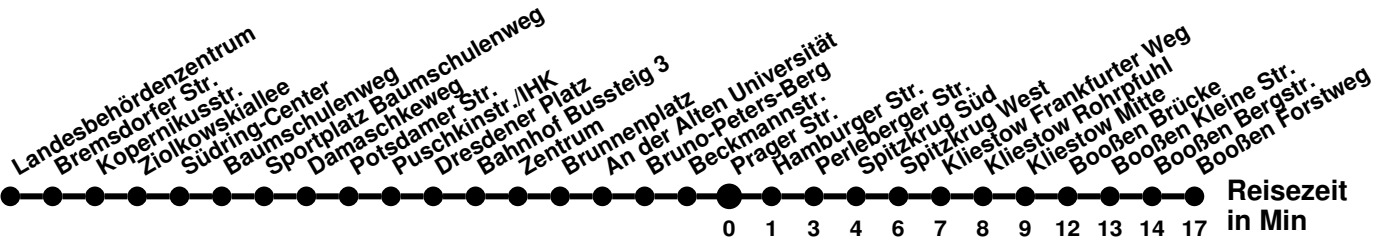

981

Richtung **Booßen Forstweg**

Abfahrtszeiten ab **Prager Str.**

Wabenummer: 5973

Uhr	Montag-Freitag	Samstag	Sonntag
0			
1			
2			
3			
4	30		
5	17 32		
6	09 29 [Ⓢ] 49		
7	09 29 [Ⓢ] 49 [Ⓢ]	32	02
8	09 [Ⓢ] 29 49 [Ⓢ]	32 [Ⓢ] 51	02 [Ⓢ]
9	09 [Ⓢ] 29 [Ⓢ] 49	31 [Ⓢ] 51	02
10	09 [Ⓢ] 29 [Ⓢ] 49 [Ⓢ]	31 [Ⓢ] 51	02 [Ⓢ]
11	09 29 [Ⓢ] 49 [Ⓢ]	31 [Ⓢ] 51	02
12	09 [Ⓢ] 29 49 [Ⓢ]	31 [Ⓢ] 51	02 [Ⓢ]
13	09 [Ⓢ] 29 49	31 [Ⓢ] 51	02
14	09 29 [Ⓢ] 49	31 [Ⓢ] 51	02 [Ⓢ]
15	09 [Ⓢ] 29 49 [Ⓢ]	31	02
16	09 29 [Ⓢ] 49	02 [Ⓢ]	02 [Ⓢ]
17	09 [Ⓢ] 29 49 [Ⓢ]	02	02
18	09 29 [Ⓢ] 52	02 [Ⓢ]	02 [Ⓢ]
19	32 47 [Ⓢ]	02	02
20	02	02 [Ⓢ]	02 [Ⓢ]
21	02 47 [Ⓢ]	02	02
22	02 [Ⓢ]	02 [Ⓢ]	02 [Ⓢ]
23	12 [Ⓢ]	12 [Ⓢ]	12 [Ⓢ]

Ⓢ bis Hamburger Str.
 Ⓢ bis Spitzkrug Nord

981

Richtung **Kopernikusstr.** Abfahrtszeiten ab **Prager Str.**

Wabenummer: 5973

Uhr	Montag-Freitag	Samstag	Sonntag
0			
1			
2			
3			
4			
5	04 ^B 28 58		
6	18 38 58		44
7	13 38 58	14	44
8	18 38 ^R 58	14 33	44
9	18 38 ^R 58	13 33	44
10	18 38 ^R 58	13 33	44
11	18 38 ^R 58	13 33	44
12	18 38 ^R 58	13 33	44
13	18 38 ^R 58	13 33	44
14	18 38 ^R 58	13 33	44
15	18 38 ^R 58	13 44	44
16	18 38 ^R 58	44	44
17	18 38 ^R	44	44
18	08 54 ^R	44	44
19	44	44	44
20	44	44	44
21	44	44	44
22	54	54	54
23			

^B ab Bahnhof, weiter über Dresdener Str. bis Betriebshof SVF
^R über Römerhügel

985

Richtung **Messering** Abfahrtszeiten ab **Prager Str.**

Wabenummer: 5973

Uhr	Montag-Freitag	Samstag	Sonntag
0			
1			
2			
3			
4			
5	39 [Ⓢ]		
6	19 [Ⓢ] 59		
7			
8	04		
9			
10			
11			
12			
13	19		
14	16 39		
15	19 39		
16	19 59 ^N		
17			
18			
19			
20			
21			
22			
23			

N ab Messering weiter Linie 987 bis Neuberesinchen
Ⓢ bis Seefichten

985

Richtung **Bahnhof** Abfahrtszeiten ab **Prager Str.**

Wabenummer: 5973

Uhr	Montag-Freitag	Samstag	Sonntag
0			
1			
2			
3			
4			
5	12		
6	13 48		
7	33		
8	33		
9			
10			
11			
12			
13	23		
14	08 48		
15	13 53		
16	28		
17	08		
18			
19			
20			
21			
22			
23			