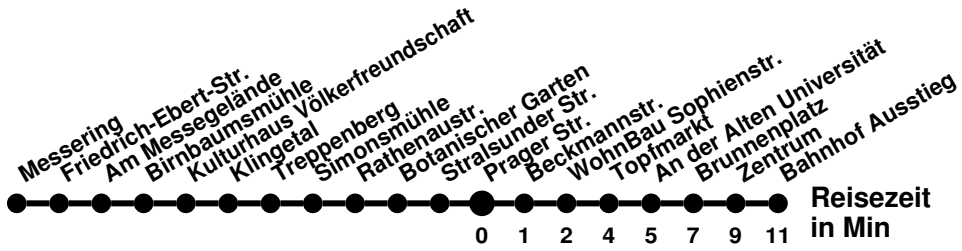

Ⓢ bis Hamburger Str.
 Ⓢ bis Spitzkrug Nord

981

Richtung **Kopernikusstr.** Abfahrtszeiten ab **Prager Str.**

Wabenummer: 5973

Uhr	Montag-Freitag	Samstag	Sonntag
0			
1			
2			
3			
4			
5	04 ^B 28 58		
6	18 38 58		44
7	13 38 58	14	44
8	18 38 ^R 58	14 33	44
9	18 38 ^R 58	13 33	44
10	18 38 ^R 58	13 33	44
11	18 38 ^R 58	13 33	44
12	18 38 ^R 58	13 33	44
13	18 38 ^R 58	13 33	44
14	18 38 ^R 58	13 33	44
15	18 38 ^R 58	13 44	44
16	18 38 ^R 58	44	44
17	18 38 ^R	44	44
18	08 54 ^R	44	44
19	44	44	44
20	44	44	44
21	44	44	44
22	54	54	54
23			

^B ab Bahnhof, weiter über Dresdener Str. bis Betriebshof SVF
^R über Römerhügel

985

Richtung **Messering** Abfahrtszeiten ab **Prager Str.**

Wabenummer: 5973

Uhr	Montag-Freitag	Samstag	Sonntag
0			
1			
2			
3			
4			
5	39 [Ⓢ]		
6	19 [Ⓢ] 59		
7			
8	04		
9			
10			
11			
12			
13	19		
14	16 39		
15	19 39		
16	19 59 ^N		
17			
18			
19			
20			
21			
22			
23			

N ab Messering weiter Linie 987 bis Neuberesinchen
Ⓢ bis Seefichten

985

Richtung **Bahnhof** Abfahrtszeiten ab **Prager Str.**

Wabenummer: 5973

Uhr	Montag-Freitag	Samstag	Sonntag
0			
1			
2			
3			
4			
5	12		
6	13 48		
7	33		
8	33		
9			
10			
11			
12			
13	23		
14	08 48		
15	13 53		
16	28		
17	08		
18			
19			
20			
21			
22			
23			

987

Richtung **Neuberesinchen** Abfahrtszeiten ab **Prager Str.**

Wabenummer: 5973

Uhr	Montag-Freitag	Samstag	Sonntag
0			
1			
2			
3			
4			
5	26 ^K		
6	16 ^K 46 ^S 46 ^F		
7			
8		48	
9	04	48	
10	24	48	
11	44	48	
12		48	
13	04	48	
14	04 44	48	
15	24		
16	04 44	18	
17	24		
18	04		
19	04 54		
20	34		
21			
22			
23			