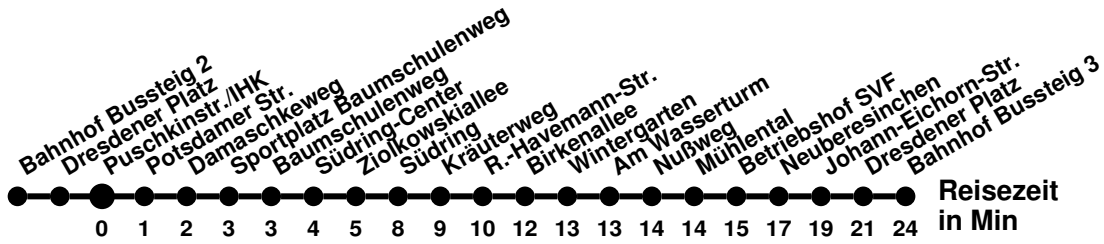

980

Richtung **Bahnhof Rosengarten**

Abfahrtszeiten ab **Puschkinstr./IHK**

Wabenummer: 5973

Reisezeit in Min

Uhr	Montag-Freitag	Samstag	Sonntag
0			
1			
2			
3			
4	46		
5	32 ²		
6	22 46 [Ⓢ]	46	
7	02 22 42	46 [Ⓜ]	16
8	02 42	55	16 [Ⓜ]
9	22	55 [Ⓜ]	16
10	02	55	16 [Ⓜ]
11	02 42	55 [Ⓜ]	16
12	22	55	16 [Ⓜ]
13	22	55 [Ⓜ]	16
14	02 42	55	16 [Ⓜ]
15	22 [Ⓟ] 42		16
16	22	16 [Ⓜ]	16 [Ⓜ]
17	02	16	16
18	02 56	16 [Ⓜ]	16 [Ⓜ]
19		16	16
20	16	16 [Ⓜ]	16 [Ⓜ]
21	16 [Ⓜ]	16 [Ⓟ]	16 [Ⓟ]
22	26 [Ⓜ]	26 [Ⓟ]	26 [Ⓟ]
23			

- ² über Spitzkrug Nord
- [Ⓢ] verkehrt nur an Schultagen
- [Ⓟ] ab Hansastr. weiter Linie 988 bis Booßen Schule
- [Ⓟ] bis Bahnhof
- [Ⓜ] bis Hamburger Str.
- [Ⓜ] bis Meurerstr.

980

Richtung Seefichten Abfahrtszeiten ab Puschkinstr./IHK

Ⓢ bis Hamburger Str.
 Ⓢ bis Spitzkrug Nord

981

Richtung **Kopernikusstr.** Abfahrtszeiten ab **Puschkinstr./IHK**

Wabenummer: 5973

Uhr	Montag-Freitag	Samstag	Sonntag
0			
1			
2			
3			
4			
5	46		
6	16 36 56		
7	17 32 57	32	02
8	17 37 57 ^R	32 52	02
9	17 37 57 ^R	32 52	02
10	17 37 57 ^R	32 52	02
11	17 37 57 ^R	32 52	02
12	17 37 57 ^R	32 52	02
13	17 37 57 ^R	32 52	02
14	17 37 57 ^R	32 52	02
15	17 37 57 ^R	32	02
16	17 37 57 ^R	02	02
17	17 36 56 ^R	02	02
18	26	02	02
19	12 ^R	02	02
20	02	02	02
21	02	02	02
22	02	02	02
23	12	12	12

^R über Römerhügel

N1

Richtung **Bahnhof** Abfahrtszeiten ab **Puschkinstr./IHK**

Wabenummer: 5973

Uhr	Montag-Freitag	Samstag	Sonntag
0	36	36	36
1	36	06 36	06 36
2	06	06	06
3	06 59	06 59	06 59
4		44	44
5		49	49
6			
7			
8			
9			
10			
11			
12			
13			
14			
15			
16			
17			
18			
19			
20			
21			
22		59	59
23	29 59	29 59	29 59