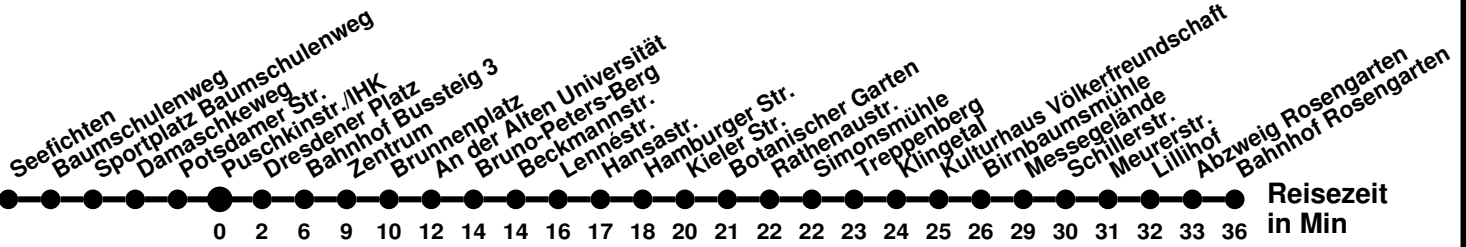

980

Richtung **Bahnhof Rosengarten**

Abfahrtszeiten ab **Puschkinstr./IHK**

Wabenummer: 5973

Reisezeit in Min

Uhr	Montag-Freitag	Samstag	Sonntag
0			
1			
2			
3			
4	46		
5	32 ²		
6	22 46 [Ⓢ]	46	
7	02 22 42	46 [Ⓜ]	16
8	02 42	55	16 [Ⓜ]
9	22	55 [Ⓜ]	16
10	02	55	16 [Ⓜ]
11	02 42	55 [Ⓜ]	16
12	22	55	16 [Ⓜ]
13	22	55 [Ⓜ]	16
14	02 42	55	16 [Ⓜ]
15	22 [Ⓟ] 42		16
16	22	16 [Ⓜ]	16 [Ⓜ]
17	02	16	16
18	02 56	16 [Ⓜ]	16 [Ⓜ]
19		16	16
20	16	16 [Ⓜ]	16 [Ⓜ]
21	16 [Ⓜ]	16 [Ⓟ]	16 [Ⓟ]
22	26 [Ⓜ]	26 [Ⓟ]	26 [Ⓟ]
23			

- ² über Spitzkrug Nord
- [Ⓢ] verkehrt nur an Schultagen
- [Ⓟ] ab Hansastr. weiter Linie 988 bis Booßen Schule
- [Ⓟ] bis Bahnhof
- [Ⓜ] bis Hamburger Str.
- [Ⓜ] bis Meurerstr.

980

Richtung Seefichten Abfahrtszeiten ab Puschkinstr./IHK

Ⓢ bis Hamburger Str.
 Ⓢ bis Spitzkrug Nord

981

Richtung **Kopernikusstr.** Abfahrtszeiten ab **Puschkinstr./IHK**

Wabenummer: 5973

Uhr	Montag-Freitag	Samstag	Sonntag
0			
1			
2			
3			
4			
5	46		
6	16 36 56		
7	17 32 57	32	02
8	17 37 57 ^R	32 52	02
9	17 37 57 ^R	32 52	02
10	17 37 57 ^R	32 52	02
11	17 37 57 ^R	32 52	02
12	17 37 57 ^R	32 52	02
13	17 37 57 ^R	32 52	02
14	17 37 57 ^R	32 52	02
15	17 37 57 ^R	32	02
16	17 37 57 ^R	02	02
17	17 36 56 ^R	02	02
18	26	02	02
19	12 ^R	02	02
20	02	02	02
21	02	02	02
22	02	02	02
23	12	12	12

^R über Römerhügel

N1

Richtung **Bahnhof** Abfahrtszeiten ab **Puschkinstr./IHK**

Wabenummer: 5973

Uhr	Montag-Freitag	Samstag	Sonntag
0	36	36	36
1	36	06 36	06 36
2	06	06	06
3	06 59	06 59	06 59
4		44	44
5		49	49
6			
7			
8			
9			
10			
11			
12			
13			
14			
15			
16			
17			
18			
19			
20			
21			
22		59	59
23	29 59	29 59	29 59