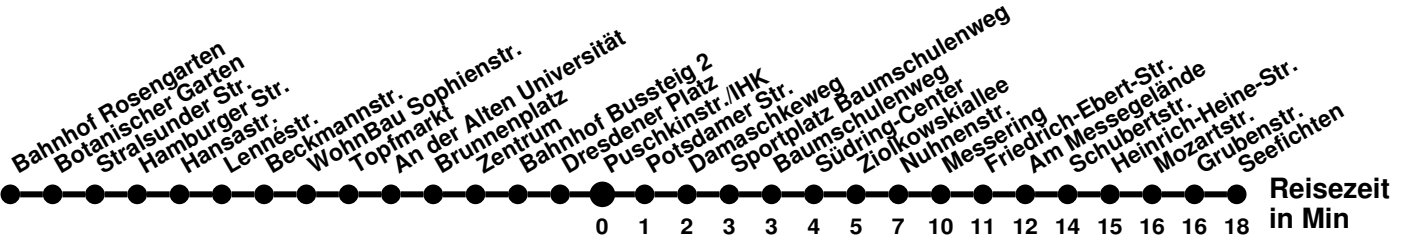

980

Richtung Seefichten Abfahrtszeiten ab Puschkinstr./IHK

Wabenummer: 5973

Uhr	Montag-Freitag	Samstag	Sonntag
0			
1			
2			
3			
4			
5	02^A₄		
6	06^A₄ 26^A₄		
7	02 27^A 47	02^A₄	32^K
8	27 47^A	02^A₄	32^K
9	07 27^A	12^A₄	32^A₄
10	07 47	12^A₄	32^A₄
11	27	12^A₄	32^A₄
12	27	12^A₄	32^A₄
13	07 47	12^A₄	32^A₄
14	47	12^A₄	32^A₄
15	27	12^A₄	32^A₄
16	07	32^A₄	32^A₄
17	06	32^A₄	32^A₄
18	06^A₄ 52^A₄	32^A₄	32^A₄
19	32^A₄	32^A₄	32^A₄
20	32^A₄	32^K	32^K
21	32^K	32^K	32^K
22	42^K	42^K	42^K
23			

- ^A ohne Messering
- ^A bis Am Messegelände
- ^K bis Kopernikusstr