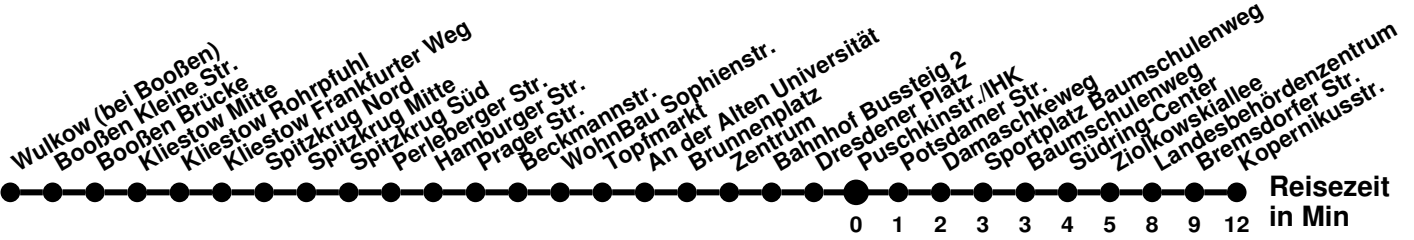

- ² über Spitzkrug Nord
- [Ⓢ] verkehrt nur an Schultagen
- [Ⓟ] ab Hansastr. weiter Linie 988 bis Booßen Schule
- [Ⓟ] bis Bahnhof
- [Ⓜ] bis Hamburger Str.
- [Ⓜ] bis Meurerstr.

980

Richtung Seefichten Abfahrtszeiten ab Puschkinstr./IHK

- ^A ohne Messering
- ^A bis Am Messegelände
- ^K bis Kopernikusstr

981

Richtung **Booßen Forstweg** Abfahrtszeiten ab **Puschkinstr./IHK**

Wabennummer: 5973

Uhr	Montag-Freitag	Samstag	Sonntag
0			
1			
2			
3			
4			
5	16 52		
6	12 [Ⓢ] 32 52		46
7	12 [Ⓢ] 32 [Ⓢ] 52 [Ⓢ]	16	46 [Ⓢ]
8	12 32 [Ⓢ] 52 [Ⓢ]	16 [Ⓢ] 35	46
9	12 [Ⓢ] 32 52 [Ⓢ]	15 [Ⓢ] 35	46 [Ⓢ]
10	12 [Ⓢ] 32 [Ⓢ] 52	15 [Ⓢ] 35	46
11	12 [Ⓢ] 32 [Ⓢ] 52 [Ⓢ]	15 [Ⓢ] 35	46 [Ⓢ]
12	12 32 [Ⓢ] 52 [Ⓢ]	15 [Ⓢ] 35	46
13	12 32 52	15 [Ⓢ] 35	46 [Ⓢ]
14	12 [Ⓢ] 32 52 [Ⓢ]	15 [Ⓢ] 35	46
15	12 32 [Ⓢ] 52	15 46 [Ⓢ]	46 [Ⓢ]
16	12 [Ⓢ] 32 52 [Ⓢ]	46	46
17	12 32 [Ⓢ] 52	46 [Ⓢ]	46 [Ⓢ]
18	12 [Ⓢ] 36	46	46
19	16 46	46 [Ⓢ]	46 [Ⓢ]
20	46	46	46
21	46 [Ⓢ]	46 [Ⓢ]	46 [Ⓢ]
22	56 [Ⓢ]	56 [Ⓢ]	56 [Ⓢ]
23			

Ⓢ bis Hamburger Str.
 Ⓢ bis Spitzkrug Nord

981

Richtung **Kopernikusstr.** Abfahrtszeiten ab **Puschkinstr./IHK**

Wabenummer: 5973

Uhr	Montag-Freitag	Samstag	Sonntag
0			
1			
2			
3			
4			
5	46		
6	16 36 56		
7	17 32 57	32	02
8	17 37 57 ^R	32 52	02
9	17 37 57 ^R	32 52	02
10	17 37 57 ^R	32 52	02
11	17 37 57 ^R	32 52	02
12	17 37 57 ^R	32 52	02
13	17 37 57 ^R	32 52	02
14	17 37 57 ^R	32 52	02
15	17 37 57 ^R	32	02
16	17 37 57 ^R	02	02
17	17 36 56 ^R	02	02
18	26	02	02
19	12 ^R	02	02
20	02	02	02
21	02	02	02
22	02	02	02
23	12	12	12

^R über Römerhügel

N1

Richtung **Bahnhof** Abfahrtszeiten ab **Puschkinstr./IHK**

Wabenummer: 5973

Uhr	Montag-Freitag	Samstag	Sonntag
0	36	36	36
1	36	06 36	06 36
2	06	06	06
3	06 59	06 59	06 59
4		44	44
5		49	49
6			
7			
8			
9			
10			
11			
12			
13			
14			
15			
16			
17			
18			
19			
20			
21			
22		59	59
23	29 59	29 59	29 59