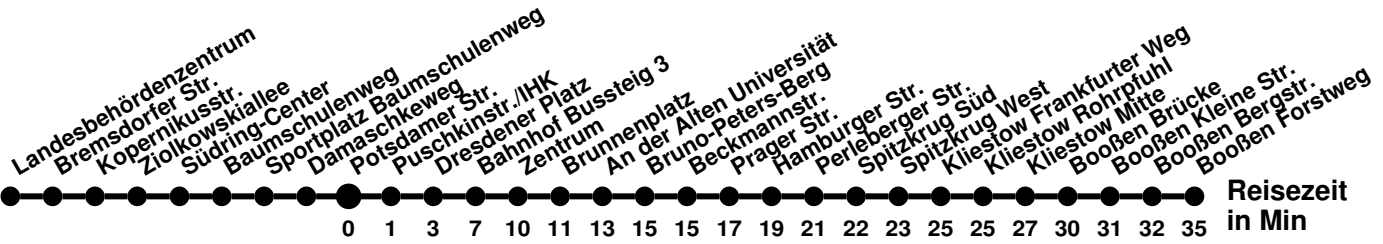

981

Richtung **Booßen Forstweg**

Abfahrtszeiten ab **Potsdamer Str.**

Wabennummer: 5973

Uhr	Montag-Freitag	Samstag	Sonntag
0			
1			
2			
3			
4			
5	15 51		
6	11[Ⓢ] 31 51		45
7	11[Ⓢ] 31[Ⓢ] 51[Ⓢ]	15	45[Ⓢ]
8	11 31[Ⓢ] 51[Ⓢ]	15[Ⓢ] 34	45
9	11[Ⓢ] 31 51[Ⓢ]	14[Ⓢ] 34	45[Ⓢ]
10	11[Ⓢ] 31[Ⓢ] 51	14[Ⓢ] 34	45
11	11[Ⓢ] 31[Ⓢ] 51[Ⓢ]	14[Ⓢ] 34	45[Ⓢ]
12	11 31[Ⓢ] 51[Ⓢ]	14[Ⓢ] 34	45
13	11 31 51	14[Ⓢ] 34	45[Ⓢ]
14	11[Ⓢ] 31 51[Ⓢ]	14[Ⓢ] 34	45
15	11 31[Ⓢ] 51	14 45[Ⓢ]	45[Ⓢ]
16	11[Ⓢ] 31 51[Ⓢ]	45	45
17	11 31[Ⓢ] 51	45[Ⓢ]	45[Ⓢ]
18	11[Ⓢ] 35	45	45
19	15 45	45[Ⓢ]	45[Ⓢ]
20	45	45	45
21	45[Ⓢ]	45[Ⓢ]	45[Ⓢ]
22	55[Ⓢ]	55[Ⓢ]	55[Ⓢ]
23			

Ⓢ bis Hamburger Str.
Ⓢ bis Spitzkrug Nord