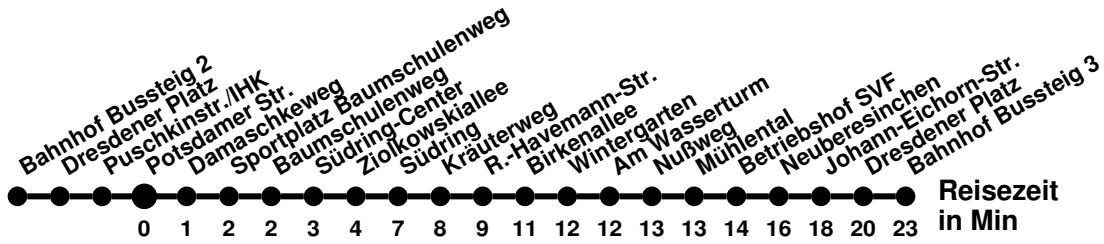

980

Richtung **Bahnhof Rosengarten** Abfahrtszeiten ab **Potsdamer Str.**

Wabenummer: 5973

Uhr	Montag-Freitag	Samstag	Sonntag
0			
1			
2			
3			
4	45		
5	31 ²		
6	21 45 [Ⓢ]	45	
7	01 21 41	45 [Ⓜ]	15
8	01 41	54	15 [Ⓜ]
9	21	54 [Ⓜ]	15
10	01	54	15 [Ⓜ]
11	01 41	54 [Ⓜ]	15
12	21	54	15 [Ⓜ]
13	21	54 [Ⓜ]	15
14	01 41	54	15 [Ⓜ]
15	21 [Ⓟ] 41		15
16	21	15 [Ⓜ]	15 [Ⓜ]
17	01	15	15
18	01 55	15 [Ⓜ]	15 [Ⓜ]
19		15	15
20	15	15 [Ⓜ]	15 [Ⓜ]
21	15 [Ⓜ]	15 [Ⓟ]	15 [Ⓟ]
22	25 [Ⓜ]	25 [Ⓟ]	25 [Ⓟ]
23			

- 2** über Spitzkrug Nord
- Ⓢ** verkehrt nur an Schultagen
- Ⓟ** ab Hansastr. weiter Linie 988 bis Booßen Schule
- Ⓟ** bis Bahnhof
- Ⓜ** bis Hamburger Str.
- Ⓜ** bis Meurerstr.

980

Richtung **Seefichten** Abfahrtszeiten ab **Potsdamer Str.**

Ⓢ bis Hamburger Str.
 Ⓢ bis Spitzkrug Nord

981

Richtung **Kopernikusstr.** Abfahrtszeiten ab **Potsdamer Str.**

Wabenummer: 5973

Uhr	Montag-Freitag	Samstag	Sonntag
0			
1			
2			
3			
4			
5	47		
6	17 37 57		
7	18 33 58	33	03
8	18 38 58 ^R	33 53	03
9	18 38 58 ^R	33 53	03
10	18 38 58 ^R	33 53	03
11	18 38 58 ^R	33 53	03
12	18 38 58 ^R	33 53	03
13	18 38 58 ^R	33 53	03
14	18 38 58 ^R	33 53	03
15	18 38 58 ^R	33	03
16	18 38 58 ^R	03	03
17	18 37 57 ^R	03	03
18	27	03	03
19	13 ^R	03	03
20	03	03	03
21	03	03	03
22	03	03	03
23	13	13	13

^R über Römerhügel

N1

Richtung **Bahnhof** Abfahrtszeiten ab **Potsdamer Str.**

Wabenummer: 5973

Uhr	Montag-Freitag	Samstag	Sonntag
0	00 37	00 37	00 37
1	37	07 37	07 37
2	07	07	07
3	07	07	07
4	00	00 45	00 45
5		50	50
6			
7			
8			
9			
10			
11			
12			
13			
14			
15			
16			
17			
18			
19			
20			
21			
22			
23	30	00 30	00 30