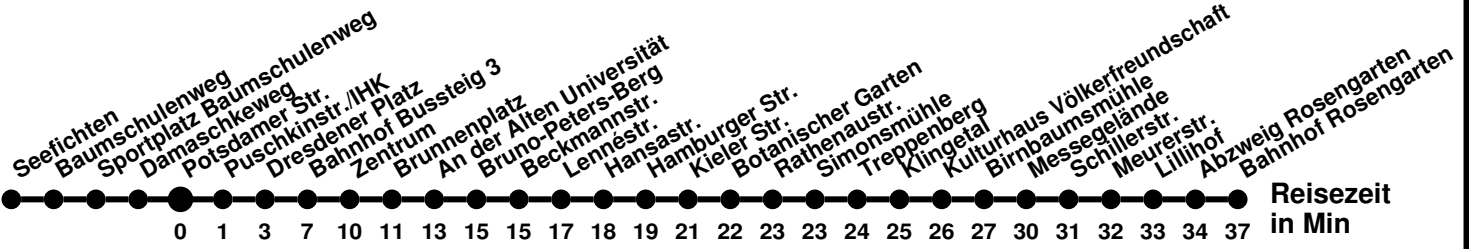

980

Richtung **Bahnhof Rosengarten** Abfahrtszeiten ab **Potsdamer Str.**

Wabenummer: 5973

Uhr	Montag-Freitag	Samstag	Sonntag
0			
1			
2			
3			
4	45		
5	31 ²		
6	21 45 [Ⓢ]	45	
7	01 21 41	45 [Ⓜ]	15
8	01 41	54	15 [Ⓜ]
9	21	54 [Ⓜ]	15
10	01	54	15 [Ⓜ]
11	01 41	54 [Ⓜ]	15
12	21	54	15 [Ⓜ]
13	21	54 [Ⓜ]	15
14	01 41	54	15 [Ⓜ]
15	21 [Ⓟ] 41		15
16	21	15 [Ⓜ]	15 [Ⓜ]
17	01	15	15
18	01 55	15 [Ⓜ]	15 [Ⓜ]
19		15	15
20	15	15 [Ⓜ]	15 [Ⓜ]
21	15 [Ⓜ]	15 [Ⓟ]	15 [Ⓟ]
22	25 [Ⓜ]	25 [Ⓟ]	25 [Ⓟ]
23			

- 2** über Spitzkrug Nord
- Ⓢ** verkehrt nur an Schultagen
- Ⓟ** ab Hansastr. weiter Linie 988 bis Booßen Schule
- Ⓟ** bis Bahnhof
- Ⓜ** bis Hamburger Str.
- Ⓜ** bis Meurerstr.

980

Richtung **Seefichten** Abfahrtszeiten ab **Potsdamer Str.**

Ⓢ bis Hamburger Str.
 Ⓢ bis Spitzkrug Nord

981

Richtung **Kopernikusstr.** Abfahrtszeiten ab **Potsdamer Str.**

Wabenummer: 5973

Uhr	Montag-Freitag	Samstag	Sonntag
0			
1			
2			
3			
4			
5	47		
6	17 37 57		
7	18 33 58	33	03
8	18 38 58 ^R	33 53	03
9	18 38 58 ^R	33 53	03
10	18 38 58 ^R	33 53	03
11	18 38 58 ^R	33 53	03
12	18 38 58 ^R	33 53	03
13	18 38 58 ^R	33 53	03
14	18 38 58 ^R	33 53	03
15	18 38 58 ^R	33	03
16	18 38 58 ^R	03	03
17	18 37 57 ^R	03	03
18	27	03	03
19	13 ^R	03	03
20	03	03	03
21	03	03	03
22	03	03	03
23	13	13	13

^R über Römerhügel

N1

Richtung **Bahnhof** Abfahrtszeiten ab **Potsdamer Str.**

Wabenummer: 5973

Uhr	Montag-Freitag	Samstag	Sonntag
0	00 37	00 37	00 37
1	37	07 37	07 37
2	07	07	07
3	07	07	07
4	00	00 45	00 45
5		50	50
6			
7			
8			
9			
10			
11			
12			
13			
14			
15			
16			
17			
18			
19			
20			
21			
22			
23	30	00 30	00 30