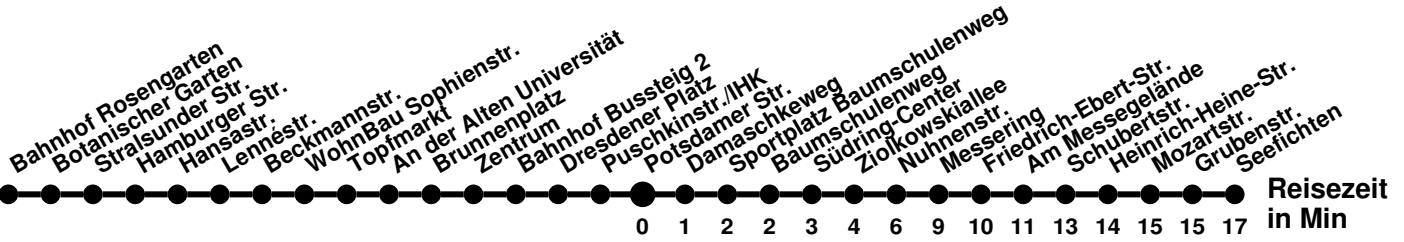

980

Richtung **Seefichten** Abfahrtszeiten ab **Potsdamer Str.**

Wabenummer: 5973

Uhr	Montag-Freitag	Samstag	Sonntag
0			
1			
2			
3			
4			
5	03^A₄		
6	07^A₄ 27^A₄		
7	03 28^A 48	03^A₄	33^K
8	28 48^A	03^A₄	33^K
9	08 28^A	13^A₄	33^A₄
10	08 48	13^A₄	33^A₄
11	28	13^A₄	33^A₄
12	28	13^A₄	33^A₄
13	08 48	13^A₄	33^A₄
14	48	13^A₄	33^A₄
15	28	13^A₄	33^A₄
16	08	33^A₄	33^A₄
17	07	33^A₄	33^A₄
18	07^A₄ 53^A₄	33^A₄	33^A₄
19	33^A₄	33^A₄	33^A₄
20	33^A₄	33^K	33^K
21	33^K	33^K	33^K
22	43^K	43^K	43^K
23			

- ^A ohne Messering
- ^A bis Am Messegelände
- ^K bis Kopernikusstr