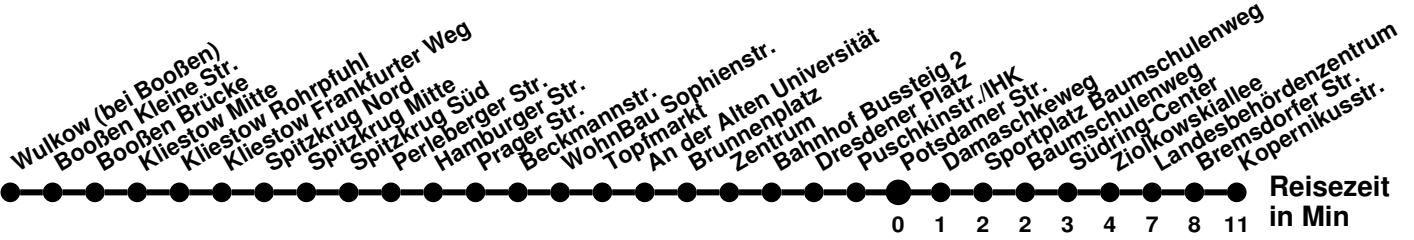

980

Richtung **Bahnhof Rosengarten** Abfahrtszeiten ab **Potsdamer Str.**

Wabenummer: 5973

Uhr	Montag-Freitag	Samstag	Sonntag
0			
1			
2			
3			
4	45		
5	31 ²		
6	21 45 [Ⓢ]	45	
7	01 21 41	45 [Ⓜ]	15
8	01 41	54	15 [Ⓜ]
9	21	54 [Ⓜ]	15
10	01	54	15 [Ⓜ]
11	01 41	54 [Ⓜ]	15
12	21	54	15 [Ⓜ]
13	21	54 [Ⓜ]	15
14	01 41	54	15 [Ⓜ]
15	21 [Ⓟ] 41		15
16	21	15 [Ⓜ]	15 [Ⓜ]
17	01	15	15
18	01 55	15 [Ⓜ]	15 [Ⓜ]
19		15	15
20	15	15 [Ⓜ]	15 [Ⓜ]
21	15 [Ⓜ]	15 [Ⓟ]	15 [Ⓟ]
22	25 [Ⓜ]	25 [Ⓟ]	25 [Ⓟ]
23			

- 2** über Spitzkrug Nord
- Ⓢ** verkehrt nur an Schultagen
- Ⓟ** ab Hansastr. weiter Linie 988 bis Booßen Schule
- Ⓟ** bis Bahnhof
- Ⓜ** bis Hamburger Str.
- Ⓜ** bis Meurerstr.

980

Richtung **Seefichten** Abfahrtszeiten ab **Potsdamer Str.**

Ⓢ bis Hamburger Str.
 Ⓢ bis Spitzkrug Nord

981

Richtung **Kopernikusstr.** Abfahrtszeiten ab **Potsdamer Str.**

Wabenummer: 5973

Uhr	Montag-Freitag	Samstag	Sonntag
0			
1			
2			
3			
4			
5	47		
6	17 37 57		
7	18 33 58	33	03
8	18 38 58 ^R	33 53	03
9	18 38 58 ^R	33 53	03
10	18 38 58 ^R	33 53	03
11	18 38 58 ^R	33 53	03
12	18 38 58 ^R	33 53	03
13	18 38 58 ^R	33 53	03
14	18 38 58 ^R	33 53	03
15	18 38 58 ^R	33	03
16	18 38 58 ^R	03	03
17	18 37 57 ^R	03	03
18	27	03	03
19	13 ^R	03	03
20	03	03	03
21	03	03	03
22	03	03	03
23	13	13	13

^R über Römerhügel

N1

Richtung **Bahnhof** Abfahrtszeiten ab **Potsdamer Str.**

Wabenummer: 5973

Uhr	Montag-Freitag	Samstag	Sonntag
0	00 37	00 37	00 37
1	37	07 37	07 37
2	07	07	07
3	07	07	07
4	00	00 45	00 45
5		50	50
6			
7			
8			
9			
10			
11			
12			
13			
14			
15			
16			
17			
18			
19			
20			
21			
22			
23	30	00 30	00 30