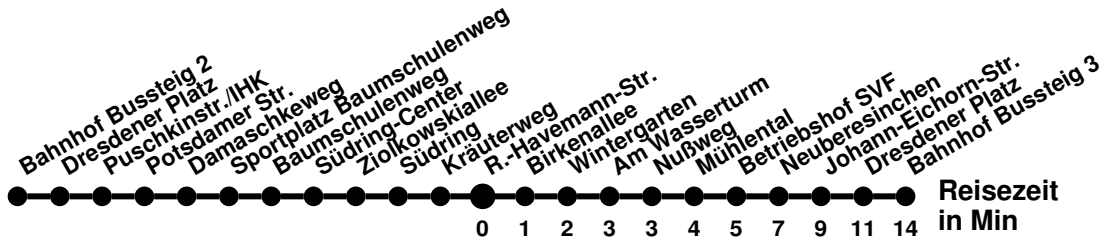

987

Richtung **Spitzkrug Nord** Abfahrtszeiten ab **R.-Havemann-Str.**

Wabenummer: 5973

Uhr	Montag-Freitag	Samstag	Sonntag
0			
1			
2			
3			
4			
5			
6	08 ^H ₅		
7			
8	20	33	
9	40	33	
10		33	
11	00	33	
12	20	33	
13	20	33	
14	30 ⁶	33	
15	10 ⁶ 50 ⁶		
16	30 ⁶		
17	20		
18	20		
19	40		
20			
21			
22			
23			

- ⁵ über Kopernikusstr., ohne Messering
- ⁶ über Kopernikusstr.
- ^H bis Hamburger Str.

987

Richtung **Neuberesinchen** Abfahrtszeiten ab **R.-Havemann-Str.**

Wabenummer: 5973

Uhr	Montag-Freitag	Samstag	Sonntag
0			
1			
2			
3			
4			
5			
6			
7			
8			
9	26	09	
10	46	09	
11		09	
12	06	09	
13	26	09	
14	26	09	
15	06 46	09	
16	26	39	
17	06 20 46		
18	22 26		
19	26		
20	16 56		
21			
22			
23			

N1

Richtung **Bahnhof** Abfahrtszeiten ab **R.-Havemann-Str.**

Wabenummer: 5973

Uhr	Montag-Freitag	Samstag	Sonntag
0	47	47	47
1	47	17 47	17 47
2	17	17	17
3	17	17	17
4	10	10 55	10 55
5			
6		00	00
7			
8			
9			
10			
11			
12			
13			
14			
15			
16			
17			
18			
19			
20			
21			
22			
23	40	10 40	10 40