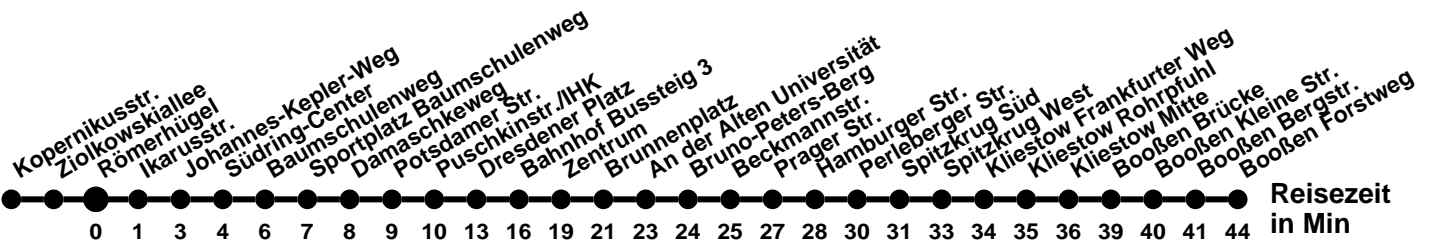

981

Richtung **Booßen Forstweg**

Abfahrtszeiten ab **Römerhügel**

Wabennummer: 5973

Reisezeit
in Min

Uhr	Montag-Freitag	Samstag	Sonntag
0			
1			
2			
3			
4			
5			
6	22 42		
7	02 [Ⓢ]		
8	02		
9	02 [Ⓢ]		
10	02 [Ⓢ]		
11	02 [Ⓢ]		
12	02		
13	02		
14	02 [Ⓢ]		
15	02		
16			
17	02		
18			
19			
20			
21			
22			
23			

Ⓢ bis Spitzkrug Nord

981

Richtung **Kopernikusstr.** Abfahrtszeiten ab **Römerhügel**

Wabenummer: 5973

Uhr	Montag-Freitag	Samstag	Sonntag
0			
1			
2			
3			
4			
5			
6			
7			
8			
9	05		
10	05		
11	05		
12	05		
13	05		
14	05		
15	05		
16	05		
17	05		
18	04		
19	20		
20			
21			
22			
23			