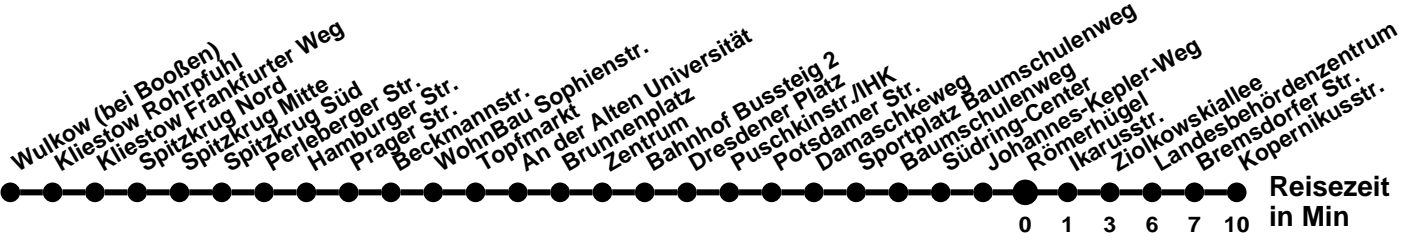

981

Richtung **Booßen Forstweg**

Abfahrtszeiten ab **Römerhügel**

Wabennummer: 5973

Reisezeit
in Min

Uhr	Montag-Freitag	Samstag	Sonntag
0			
1			
2			
3			
4			
5			
6	22 42		
7	02 [Ⓢ]		
8	02		
9	02 [Ⓢ]		
10	02 [Ⓢ]		
11	02 [Ⓢ]		
12	02		
13	02		
14	02 [Ⓢ]		
15	02		
16			
17	02		
18			
19			
20			
21			
22			
23			

Ⓢ bis Spitzkrug Nord

981

Richtung **Kopernikusstr.** Abfahrtszeiten ab **Römerhügel**

Wabenummer: 5973

Uhr	Montag-Freitag	Samstag	Sonntag
0			
1			
2			
3			
4			
5			
6			
7			
8			
9	05		
10	05		
11	05		
12	05		
13	05		
14	05		
15	05		
16	05		
17	05		
18	04		
19	20		
20			
21			
22			
23			