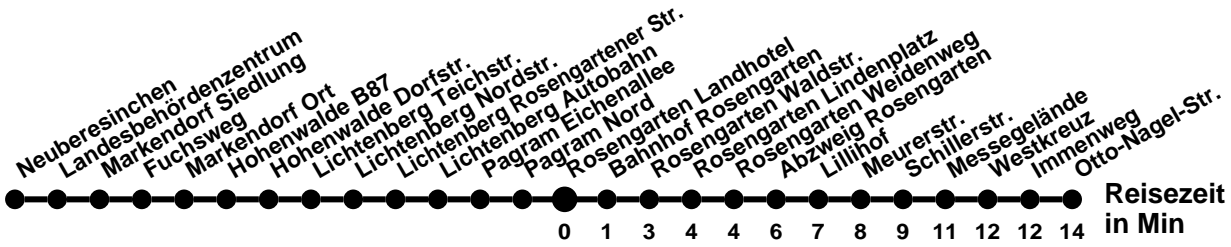

982

Richtung **Otto-Nagel-Str.**

Abfahrtszeiten ab **Rosengarten Landhotel**

Wabennummer: 6073

Uhr	Montag-Freitag	Samstag	Sonntag
0			
1			
2			
3			
4			
5			
6			
7	12 [Ⓢ] _ⓓ		
8			
9			
10			
11			
12			
13			
14			
15			
16			
17			
18			
19			
20			
21			
22			
23			

ⓓ ohne Am Wildpark, ab Otto-Nagel-Str weiter Linie 988 bis Booßen Schule
 Ⓢ verkehrt nur an Schultage