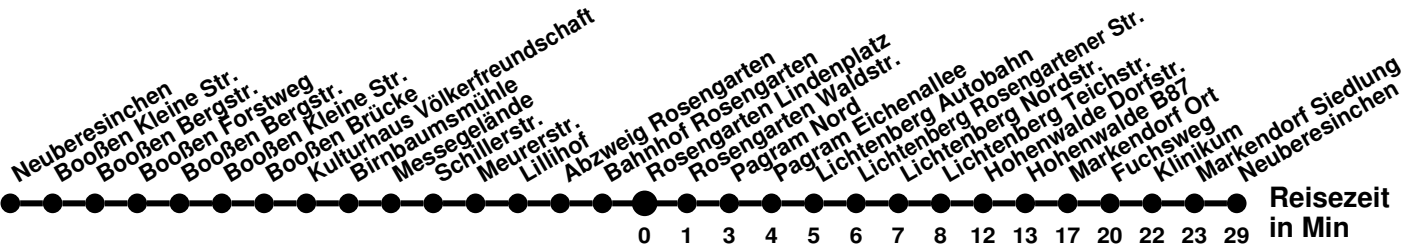

982

Richtung **Markendorf Ort**

Abfahrtszeiten ab **Rosengarten Lindenplatz**

Wabenummer: 6073

Uhr	Montag-Freitag	Samstag	Sonntag
0			
1			
2			
3			
4			
5	12 48		
6			
7	43		
8			
9		02	
10	38		
11	38	02	12
12	58		
13	48	02	12
14	58		
15	58	02	12
16	38		
17	38	12	12
18	36		
19		10	
20			
21			
22			
23			

982

Richtung **Bahnhof**

Abfahrtszeiten ab **Rosengarten Lindenplatz**

Wabenummer: 6073

Uhr	Montag-Freitag	Samstag	Sonntag
0			
1			
2			
3			
4			
5	56 ^[2]		
6	45 ^[R] 51 ^[2]		
7			
8	41 ^[2]		
9		47	
10			
11	41	47	
12	41		07
13	41	47	
14	41		07
15	41	47	
16	41		07
17	41		
18	41 ^[2]	07	07
19			
20		07 ^[2]	
21			
22			
23			

[2] ohne Am Wildpark
 [R] ab Bahnhof Rosengarten weiter Linie 980 bis Seefichten

N2

Richtung **Neuberesinchen** Abfahrtszeiten ab **Rosengarten Lindenplatz**

Wabenummer: 6073

Uhr	Montag-Freitag	Samstag	Sonntag
0			
1			
2			16
3		56	56
4			
5	56 [Ⓜ]	56	56
6			
7			
8			
9			
10			
11			
12			
13			
14			
15			
16			
17			
18			
19			
20			
21			
22			
23			

[Ⓜ] verkehrt nur an Wochenfeiertagen