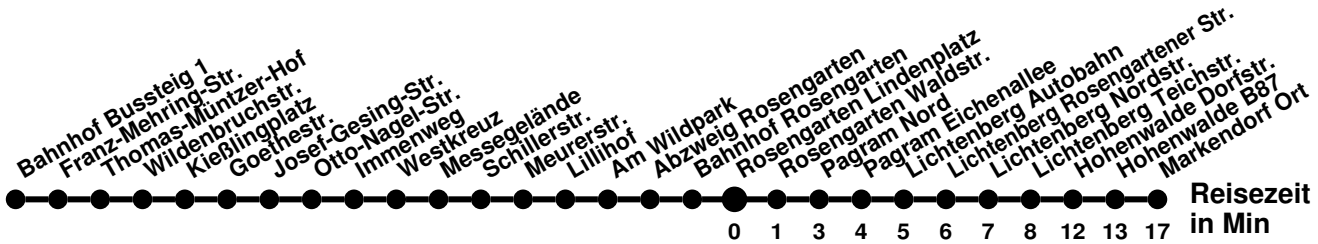

982

Richtung **Markendorf Ort**

Abfahrtszeiten ab **Rosengarten Lindenplatz**

Wabenummer: 6073

Uhr	Montag-Freitag	Samstag	Sonntag
0			
1			
2			
3			
4			
5	12 48		
6			
7	43		
8			
9		02	
10	38		
11	38	02	12
12	58		
13	48	02	12
14	58		
15	58	02	12
16	38		
17	38	12	12
18	36		
19		10	
20			
21			
22			
23			

982

Richtung **Bahnhof**

Abfahrtszeiten ab **Rosengarten Lindenplatz**

Wabenummer: 6073

Uhr	Montag-Freitag	Samstag	Sonntag
0			
1			
2			
3			
4			
5	56 ^[2]		
6	45 ^[R] 51 ^[2]		
7			
8	41 ^[2]		
9		47	
10			
11	41	47	
12	41		07
13	41	47	
14	41		07
15	41	47	
16	41		07
17	41		
18	41 ^[2]	07	07
19			
20		07 ^[2]	
21			
22			
23			

[2] ohne Am Wildpark
 [R] ab Bahnhof Rosengarten weiter Linie 980 bis Seefichten

N2

Richtung **Neuberesinchen** Abfahrtszeiten ab **Rosengarten Lindenplatz**

Wabenummer: 6073

Uhr	Montag-Freitag	Samstag	Sonntag
0			
1			
2			16
3		56	56
4			
5	56 [Ⓜ]	56	56
6			
7			
8			
9			
10			
11			
12			
13			
14			
15			
16			
17			
18			
19			
20			
21			
22			
23			

[Ⓜ] verkehrt nur an Wochenfeiertagen