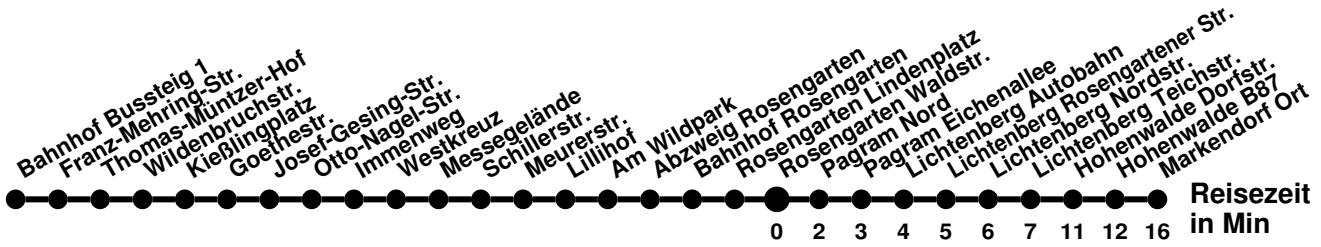

982

Richtung **Markendorf Ort** Abfahrtszeiten ab **Rosengarten Waldstr.**

Wabenummer: 6073

Uhr	Montag-Freitag	Samstag	Sonntag
0			
1			
2			
3			
4			
5	13 49		
6			
7	44		
8			
9		03	
10	39		
11	39	03	13
12	59		
13	49	03	13
14	59		
15	59	03	13
16	39		
17	39	13	13
18	37		
19		11	
20			
21			
22			
23			

982

Richtung **Bahnhof**

Abfahrtszeiten ab **Rosengarten Waldstr.**

Wabenummer: 6073

Uhr	Montag-Freitag	Samstag	Sonntag
0			
1			
2			
3			
4			
5	55 ²		
6	44 ^R ₂ 50 ²		
7			
8	40 ²		
9		46	
10			
11	40	46	
12	40		06
13	40	46	
14	40		06
15	40	46	
16	40		06
17	40		
18	40 ²	06	06
19			
20		06 ²	
21			
22			
23			

² ohne Am Wildpark
R ab Bahnhof Rosengarten weiter Linie 980 bis Seefichten

982

Richtung **Otto-Nagel-Str.**

Abfahrtszeiten ab **Rosengarten Waldstr.**

Wabennummer: 6073

Uhr	Montag-Freitag	Samstag	Sonntag
0			
1			
2			
3			
4			
5			
6			
7	15 [Ⓜ] _Ⓜ		
8			
9			
10			
11			
12			
13			
14			
15			
16			
17			
18			
19			
20			
21			
22			
23			

[Ⓜ] ohne Bahnhof Rosengarten, ab Otto-Nagel-Str. weiter Linie 988 bis Booßen Schule
[Ⓢ] verkehrt nur an Schultage

N2

Richtung **Neuberesinchen** Abfahrtszeiten ab **Rosengarten Waldstr.**

Wabenummer: 6073