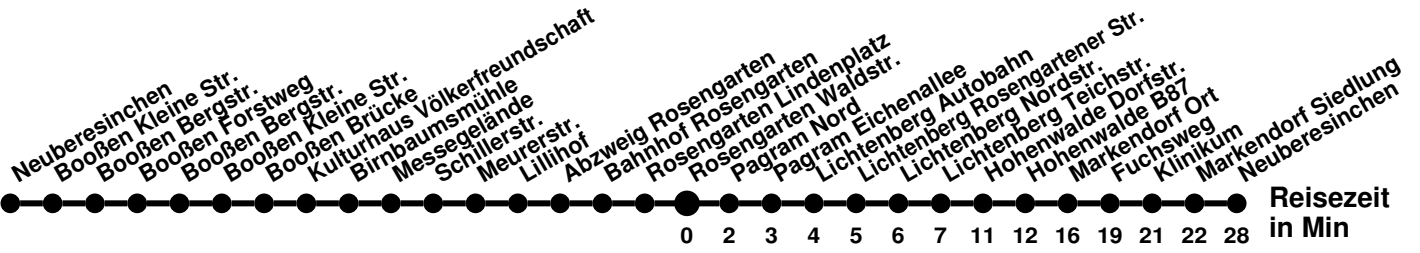

982

Richtung **Markendorf Ort** Abfahrtszeiten ab **Rosengarten Waldstr.**

Wabenummer: 6073

Uhr	Montag-Freitag	Samstag	Sonntag
0			
1			
2			
3			
4			
5	13 49		
6			
7	44		
8			
9		03	
10	39		
11	39	03	13
12	59		
13	49	03	13
14	59		
15	59	03	13
16	39		
17	39	13	13
18	37		
19		11	
20			
21			
22			
23			

982

Richtung **Bahnhof**

Abfahrtszeiten ab **Rosengarten Waldstr.**

Wabenummer: 6073

Uhr	Montag-Freitag	Samstag	Sonntag
0			
1			
2			
3			
4			
5	55 ²		
6	44 ^R ₂ 50 ²		
7			
8	40 ²		
9		46	
10			
11	40	46	
12	40		06
13	40	46	
14	40		06
15	40	46	
16	40		06
17	40		
18	40 ²	06	06
19			
20		06 ²	
21			
22			
23			

² ohne Am Wildpark
R ab Bahnhof Rosengarten weiter Linie 980 bis Seefichten

982

Richtung **Otto-Nagel-Str.**

Abfahrtszeiten ab **Rosengarten Waldstr.**

Wabennummer: 6073

Uhr	Montag-Freitag	Samstag	Sonntag
0			
1			
2			
3			
4			
5			
6			
7	15 [Ⓜ] _Ⓜ		
8			
9			
10			
11			
12			
13			
14			
15			
16			
17			
18			
19			
20			
21			
22			
23			

[Ⓜ] ohne Bahnhof Rosengarten, ab Otto-Nagel-Str. weiter Linie 988 bis Booßen Schule
[Ⓢ] verkehrt nur an Schultage

N2

Richtung **Neuberesinchen** Abfahrtszeiten ab **Rosengarten Waldstr.**

Wabenummer: 6073