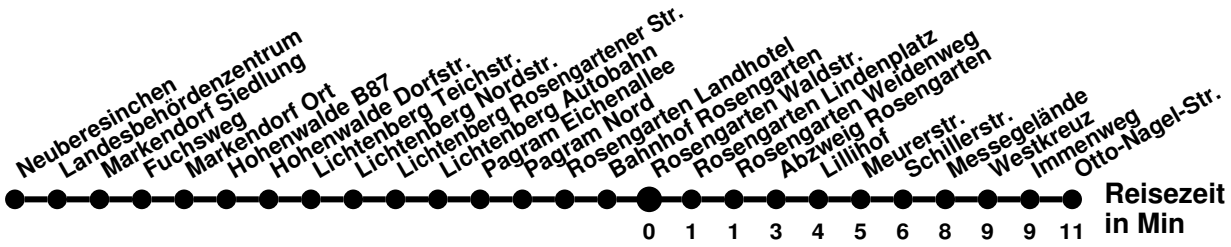

982

Richtung **Markendorf Ort** Abfahrtszeiten ab **Rosengarten Waldstr.**

Wabenummer: 6073

Uhr	Montag-Freitag	Samstag	Sonntag
0			
1			
2			
3			
4			
5	13 49		
6			
7	44		
8			
9		03	
10	39		
11	39	03	13
12	59		
13	49	03	13
14	59		
15	59	03	13
16	39		
17	39	13	13
18	37		
19		11	
20			
21			
22			
23			

982

Richtung **Bahnhof**

Abfahrtszeiten ab **Rosengarten Waldstr.**

Wabenummer: 6073

Uhr	Montag-Freitag	Samstag	Sonntag
0			
1			
2			
3			
4			
5	55 ²		
6	44 ^R ₂ 50 ²		
7			
8	40 ²		
9		46	
10			
11	40	46	
12	40		06
13	40	46	
14	40		06
15	40	46	
16	40		06
17	40		
18	40 ²	06	06
19			
20		06 ²	
21			
22			
23			

² ohne Am Wildpark
R ab Bahnhof Rosengarten weiter Linie 980 bis Seefichten

982

Richtung **Otto-Nagel-Str.**

Abfahrtszeiten ab **Rosengarten Waldstr.**

Wabennummer: 6073

Uhr	Montag-Freitag	Samstag	Sonntag
0			
1			
2			
3			
4			
5			
6			
7	15 [Ⓜ] _Ⓜ		
8			
9			
10			
11			
12			
13			
14			
15			
16			
17			
18			
19			
20			
21			
22			
23			

[Ⓜ] ohne Bahnhof Rosengarten, ab Otto-Nagel-Str. weiter Linie 988 bis Booßen Schule
[Ⓢ] verkehrt nur an Schultage

N2

Richtung **Neuberesinchen** Abfahrtszeiten ab **Rosengarten Waldstr.**

Wabenummer: 6073