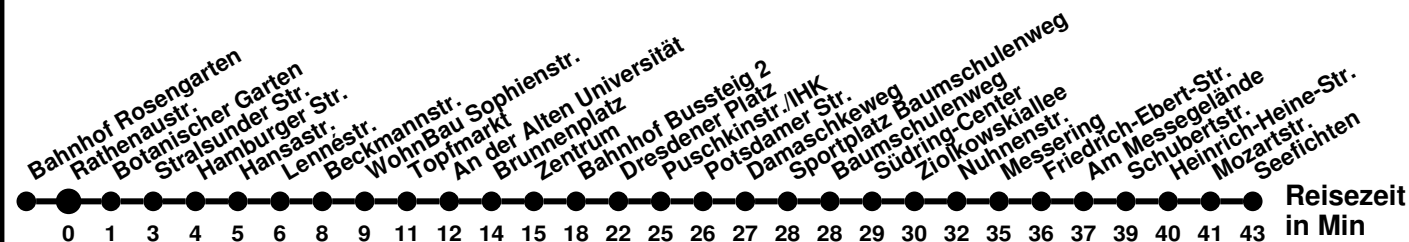

980

Richtung **Bahnhof Rosengarten**

Abfahrtszeiten ab **Rathenastr.**

Wabenummer: 5973

Uhr	Montag-Freitag	Samstag	Sonntag
0			
1			
2			
3			
4			
5	08		
6	00 44		
7	24 44	08	38
8	04 24	08 ^M	38 ^M
9	04 44	17	38
10	24	17 ^M	38 ^M
11	24	17	38
12	04 44	17 ^M	38 ^M
13	44	17	38
14	24	17 ^M	38 ^M
15	04	17	38
16	04 44	38 ^M	38 ^M
17	24	38	38
18	24	38 ^M	38 ^M
19	18	38	38
20	38	38 ^M	38 ^M
21	38 ^M		
22	48 ^M		
23			

^M bis Meurerstr.

980

Richtung **Seefichten** Abfahrtszeiten ab **Rathenaustr.**

Wabenummer: 5973

Uhr	Montag-Freitag	Samstag	Sonntag
0			
1			
2			
3			
4			
5	41 ⁴		
6	01 ⁴ 37	37 ^A ₄	
7	01 ^A 21	37 ^A ₄	07 ^K
8	01 21 ^A 41	47 ⁴	07 ^K
9	01 ^A 41	47 ^A ₄	07 ⁴
10	21	47 ⁴	07 ^A ₄
11	01	47 ^A ₄	07 ⁴
12	01 41	47 ⁴	07 ^A ₄
13	21	47 ^A ₄	07 ⁴
14	21	47 ⁴	07 ^A ₄
15	01 41		07 ⁴
16	41	07 ^A ₄	07 ^A ₄
17	41 ^A ₄	07 ⁴	07 ⁴
18	27 ^A ₄	07 ^A ₄	07 ^A ₄
19	07 ^A ₄	07 ^A ₄	07 ⁴
20	07 ^A ₄	07 ^K	07 ^K
21	07 ^K	07 ^K	07 ^K
22	17 ^K		
23			

- ⁴ ohne Messering
- ^A bis Am Messegelände
- ^K bis Kopernikusstr

985

Richtung **Messering** Abfahrtszeiten ab **Rathenastr.**

Wabenummer: 5973

Uhr	Montag-Freitag	Samstag	Sonntag
0			
1			
2			
3			
4			
5	43 [Ⓢ]		
6	23 [Ⓢ]		
7	03		
8	08		
9			
10			
11			
12			
13	23		
14	20 43		
15	23 43		
16	23		
17	03 [Ⓢ]		
18			
19			
20			
21			
22			
23			

987

Richtung **Neuberesinchen** Abfahrtszeiten ab **Rathenaustr.**

Wabenummer: 5973

Uhr	Montag-Freitag	Samstag	Sonntag
0			
1			
2			
3			
4			
5	30 ^K		
6	20 ^K 50 ^S 50 ^F		
7			
8		52	
9	08	52	
10	28	52	
11	48	52	
12		52	
13	08	52	
14	08 48	52	
15	28		
16	08 48	22	
17	28		
18	08		
19	08 58		
20	38		
21			
22			
23			