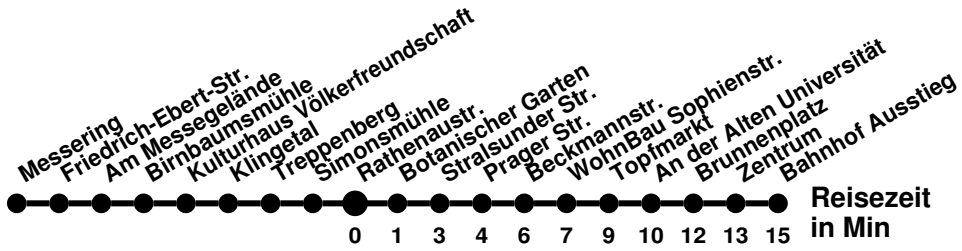

980

Richtung **Bahnhof Rosengarten**

Abfahrtszeiten ab **Rathenastr.**

Wabenummer: 5973

Uhr	Montag-Freitag	Samstag	Sonntag
0			
1			
2			
3			
4			
5	08		
6	00 44		
7	24 44	08	38
8	04 24	08 ^M	38 ^M
9	04 44	17	38
10	24	17 ^M	38 ^M
11	24	17	38
12	04 44	17 ^M	38 ^M
13	44	17	38
14	24	17 ^M	38 ^M
15	04	17	38
16	04 44	38 ^M	38 ^M
17	24	38	38
18	24	38 ^M	38 ^M
19	18	38	38
20	38	38 ^M	38 ^M
21	38 ^M		
22	48 ^M		
23			

^M bis Meurerstr.

980

Richtung **Seefichten** Abfahrtszeiten ab **Rathenaustr.**

Wabenummer: 5973

Uhr	Montag-Freitag	Samstag	Sonntag
0			
1			
2			
3			
4			
5	41 ⁴		
6	01 ⁴ 37	37 ^A ₄	
7	01 ^A 21	37 ^A ₄	07 ^K
8	01 21 ^A 41	47 ⁴	07 ^K
9	01 ^A 41	47 ^A ₄	07 ⁴
10	21	47 ⁴	07 ^A ₄
11	01	47 ^A ₄	07 ⁴
12	01 41	47 ⁴	07 ^A ₄
13	21	47 ^A ₄	07 ⁴
14	21	47 ⁴	07 ^A ₄
15	01 41		07 ⁴
16	41	07 ^A ₄	07 ^A ₄
17	41 ^A ₄	07 ⁴	07 ⁴
18	27 ^A ₄	07 ^A ₄	07 ^A ₄
19	07 ^A ₄	07 ^A ₄	07 ⁴
20	07 ^A ₄	07 ^K	07 ^K
21	07 ^K	07 ^K	07 ^K
22	17 ^K		
23			

- ⁴ ohne Messering
- ^A bis Am Messegelände
- ^K bis Kopernikusstr

985

Richtung **Messering** Abfahrtszeiten ab **Rathenastr.**

Wabenummer: 5973

Uhr	Montag-Freitag	Samstag	Sonntag
0			
1			
2			
3			
4			
5	43 [Ⓢ]		
6	23 [Ⓢ]		
7	03		
8	08		
9			
10			
11			
12			
13	23		
14	20 43		
15	23 43		
16	23		
17	03 [Ⓢ]		
18			
19			
20			
21			
22			
23			

[Ⓢ] ab Messering weiter Linie 987 bis Neuberesinchen
[Ⓢ] bis Seefichten

985

Richtung **Bahnhof** Abfahrtszeiten ab **Rathenaustr.**

Wabenummer: 5973

Uhr	Montag-Freitag	Samstag	Sonntag
0			
1			
2			
3			
4			
5	07		
6	08 43		
7	28		
8	28		
9			
10			
11			
12			
13			
14	03 43		
15	08 48		
16	23		
17	03		
18			
19			
20			
21			
22			
23			