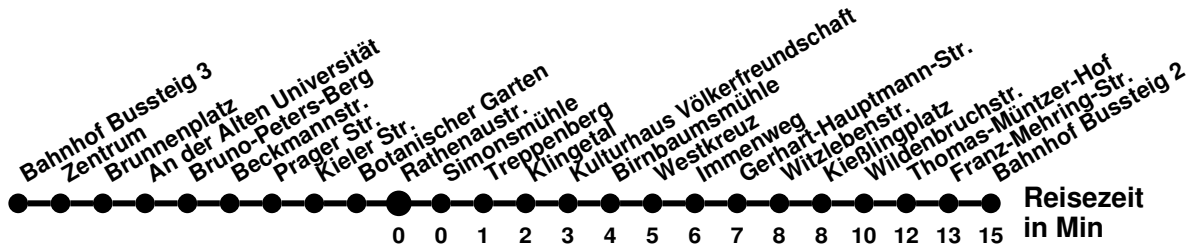

980

Richtung **Bahnhof Rosengarten**

Abfahrtszeiten ab **Rathenastr.**

Wabenummer: 5973

Uhr	Montag-Freitag	Samstag	Sonntag
0			
1			
2			
3			
4			
5	08		
6	00 44		
7	24 44	08	38
8	04 24	08 ^M	38 ^M
9	04 44	17	38
10	24	17 ^M	38 ^M
11	24	17	38
12	04 44	17 ^M	38 ^M
13	44	17	38
14	24	17 ^M	38 ^M
15	04	17	38
16	04 44	38 ^M	38 ^M
17	24	38	38
18	24	38 ^M	38 ^M
19	18	38	38
20	38	38 ^M	38 ^M
21	38 ^M		
22	48 ^M		
23			

^M bis Meurerstr.

980

Richtung **Seefichten** Abfahrtszeiten ab **Rathenaustr.**

Wabenummer: 5973

Uhr	Montag-Freitag	Samstag	Sonntag
0			
1			
2			
3			
4			
5	41 ⁴		
6	01 ⁴ 37	37 ^A ₄	
7	01 ^A 21	37 ^A ₄	07 ^K
8	01 21 ^A 41	47 ⁴	07 ^K
9	01 ^A 41	47 ^A ₄	07 ⁴
10	21	47 ⁴	07 ^A ₄
11	01	47 ^A ₄	07 ⁴
12	01 41	47 ⁴	07 ^A ₄
13	21	47 ^A ₄	07 ⁴
14	21	47 ⁴	07 ^A ₄
15	01 41		07 ⁴
16	41	07 ^A ₄	07 ^A ₄
17	41 ^A ₄	07 ⁴	07 ⁴
18	27 ^A ₄	07 ^A ₄	07 ^A ₄
19	07 ^A ₄	07 ^A ₄	07 ⁴
20	07 ^A ₄	07 ^K	07 ^K
21	07 ^K	07 ^K	07 ^K
22	17 ^K		
23			

[Ⓢ] ab Messering weiter Linie 987 bis Neuberesinchen
[Ⓢ] bis Seefichten

985

Richtung **Bahnhof** Abfahrtszeiten ab **Rathenaustr.**

Wabenummer: 5973

Uhr	Montag-Freitag	Samstag	Sonntag
0			
1			
2			
3			
4			
5	07		
6	08 43		
7	28		
8	28		
9			
10			
11			
12			
13			
14	03 43		
15	08 48		
16	23		
17	03		
18			
19			
20			
21			
22			
23			

Ⓜ bis Hamburger Str.

N1

Richtung **Bahnhof** Abfahrtszeiten ab **Rathenastr.**

Wabenummer: 5973

Uhr	Montag-Freitag	Samstag	Sonntag
0	43	43	43
1	43	13 43	13 43
2	13	13	13
3	13	13	13
4	03	06 51	06 51
5		56	56
6			
7			
8			
9			
10			
11			
12			
13			
14			
15			
16			
17			
18			
19			
20			
21			
22			
23	36	06 36	06 36