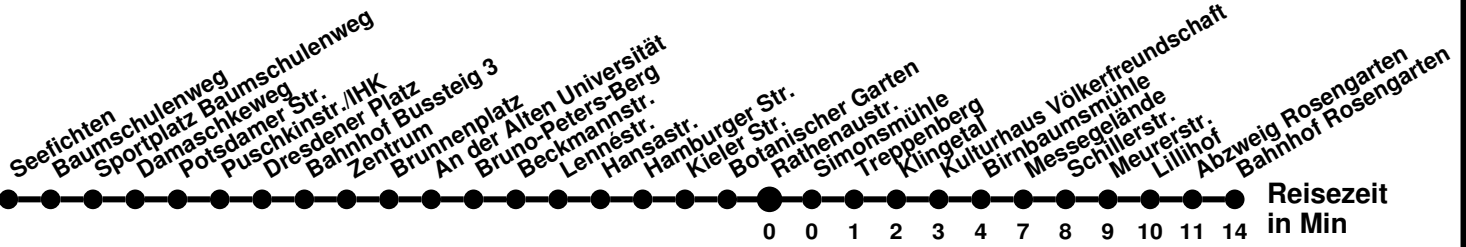

980

Richtung **Bahnhof Rosengarten**

Abfahrtszeiten ab **Rathenastr.**

Wabenummer: 5973

Uhr	Montag-Freitag	Samstag	Sonntag
0			
1			
2			
3			
4			
5	08		
6	00 44		
7	24 44	08	38
8	04 24	08 ^M	38 ^M
9	04 44	17	38
10	24	17 ^M	38 ^M
11	24	17	38
12	04 44	17 ^M	38 ^M
13	44	17	38
14	24	17 ^M	38 ^M
15	04	17	38
16	04 44	38 ^M	38 ^M
17	24	38	38
18	24	38 ^M	38 ^M
19	18	38	38
20	38	38 ^M	38 ^M
21	38 ^M		
22	48 ^M		
23			

^M bis Meurerstr.

980

Richtung **Seefichten** Abfahrtszeiten ab **Rathenaustr.**

Wabenummer: 5973

Uhr	Montag-Freitag	Samstag	Sonntag
0			
1			
2			
3			
4			
5	41 ⁴		
6	01 ⁴ 37	37 ^A ₄	
7	01 ^A 21	37 ^A ₄	07 ^K
8	01 21 ^A 41	47 ⁴	07 ^K
9	01 ^A 41	47 ^A ₄	07 ⁴
10	21	47 ⁴	07 ^A ₄
11	01	47 ^A ₄	07 ⁴
12	01 41	47 ⁴	07 ^A ₄
13	21	47 ^A ₄	07 ⁴
14	21	47 ⁴	07 ^A ₄
15	01 41		07 ⁴
16	41	07 ^A ₄	07 ^A ₄
17	41 ^A ₄	07 ⁴	07 ⁴
18	27 ^A ₄	07 ^A ₄	07 ^A ₄
19	07 ^A ₄	07 ^A ₄	07 ⁴
20	07 ^A ₄	07 ^K	07 ^K
21	07 ^K	07 ^K	07 ^K
22	17 ^K		
23			

[Ⓢ] ab Messering weiter Linie 987 bis Neuberesinchen
[Ⓢ] bis Seefichten

985

Richtung **Bahnhof** Abfahrtszeiten ab **Rathenaustr.**

Wabenummer: 5973

Uhr	Montag-Freitag	Samstag	Sonntag
0			
1			
2			
3			
4			
5	07		
6	08 43		
7	28		
8	28		
9			
10			
11			
12			
13			
14	03 43		
15	08 48		
16	23		
17	03		
18			
19			
20			
21			
22			
23			

987

Richtung **Neuberesinchen** Abfahrtszeiten ab **Rathenaustr.**

Wabenummer: 5973

Uhr	Montag-Freitag	Samstag	Sonntag
0			
1			
2			
3			
4			
5	30 ^K		
6	20 ^K 50 ^S 50 ^F		
7			
8		52	
9	08	52	
10	28	52	
11	48	52	
12		52	
13	08	52	
14	08 48	52	
15	28		
16	08 48	22	
17	28		
18	08		
19	08 58		
20	38		
21			
22			
23			