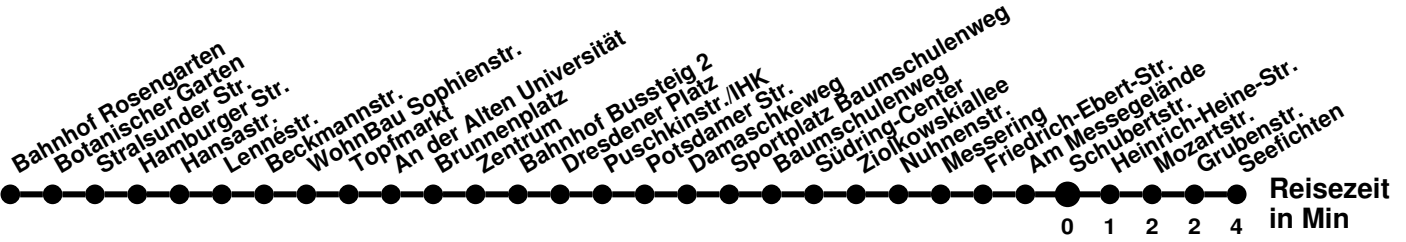

980

Richtung **Bahnhof Rosengarten** Abfahrtszeiten ab **Schubertstr.**

Wabenummer: 5973

Reisezeit
in Min

Uhr	Montag-Freitag	Samstag	Sonntag
0			
1			
2			
3			
4			
5			
6	09 ⁴ 49 ⁴		
7	09 ⁴ 27		
8	27		
9	07 47	42 ^M ₄	
10	47		03 ^M ₄
11	27	42 ^M ₄	
12	07		03 ^M ₄
13	07 47	42 ^M ₄	
14	27		03 ^M ₄
15	09 ^B ₄ 27		
16	07 47	03 ^M ₄	03 ^M ₄
17	47		
18	13 ⁴ _N	03 ^M ₄	03 ^M ₄
19			
20			03 ^M ₄
21			
22			
23			

- ⁴ ohne Messering
- ^B bis Bahnhof
- ^M bis Meurerstr.
- ^N bis Neuberesinchen über Südring

980

Richtung **Seefichten** Abfahrtszeiten ab **Schubertstr.**

Wabenummer: 5973

Uhr	Montag-Freitag	Samstag	Sonntag
0			
1			
2			
3			
4			
5			
6	18 38		
7	17		
8	01 41		
9	21	24	44
10	21		
11	01 41	24	44
12	41		
13	21	24	44
14	01		
15	01 41	24	44
16	21		
17	20	44	44
18			
19			44
20			
21			
22			
23			

985

Richtung **Bahnhof** Abfahrtszeiten ab **Schubertstr.**

Wabenummer: 5973

Uhr	Montag-Freitag	Samstag	Sonntag
0			
1			
2			
3			
4			
5			
6	02 37		
7			
8			
9			
10			
11			
12			
13			
14			
15			
16			
17			
18			
19			
20			
21			
22			
23			