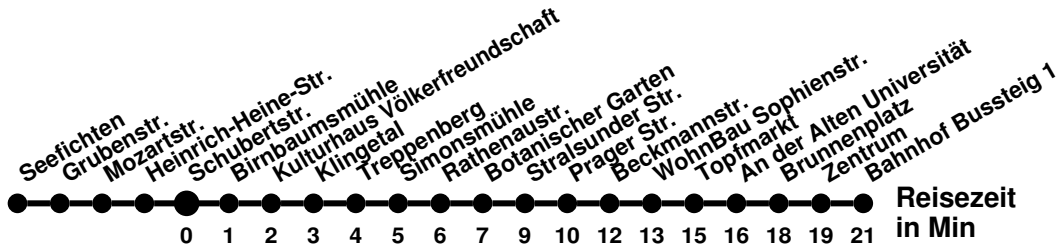

980

Richtung **Bahnhof Rosengarten** Abfahrtszeiten ab **Schubertstr.**

Wabenummer: 5973

Reisezeit
in Min

Uhr	Montag-Freitag	Samstag	Sonntag
0			
1			
2			
3			
4			
5			
6	09 ⁴ 49 ⁴		
7	09 ⁴ 27		
8	27		
9	07 47	42 ^M ₄	
10	47		03 ^M ₄
11	27	42 ^M ₄	
12	07		03 ^M ₄
13	07 47	42 ^M ₄	
14	27		03 ^M ₄
15	09 ^B ₄ 27		
16	07 47	03 ^M ₄	03 ^M ₄
17	47		
18	13 ⁴ _N	03 ^M ₄	03 ^M ₄
19			
20			03 ^M ₄
21			
22			
23			

- ⁴ ohne Messering
- ^B bis Bahnhof
- ^M bis Meurerstr.
- ^N bis Neuberesinchen über Südring

980

Richtung **Seefichten** Abfahrtszeiten ab **Schubertstr.**

Wabenummer: 5973

Uhr	Montag-Freitag	Samstag	Sonntag
0			
1			
2			
3			
4			
5			
6	18 38		
7	17		
8	01 41		
9	21	24	44
10	21		
11	01 41	24	44
12	41		
13	21	24	44
14	01		
15	01 41	24	44
16	21		
17	20	44	44
18			
19			44
20			
21			
22			
23			

985

Richtung **Bahnhof** Abfahrtszeiten ab **Schubertstr.**

Wabenummer: 5973

Uhr	Montag-Freitag	Samstag	Sonntag
0			
1			
2			
3			
4			
5			
6	02 37		
7			
8			
9			
10			
11			
12			
13			
14			
15			
16			
17			
18			
19			
20			
21			
22			
23			