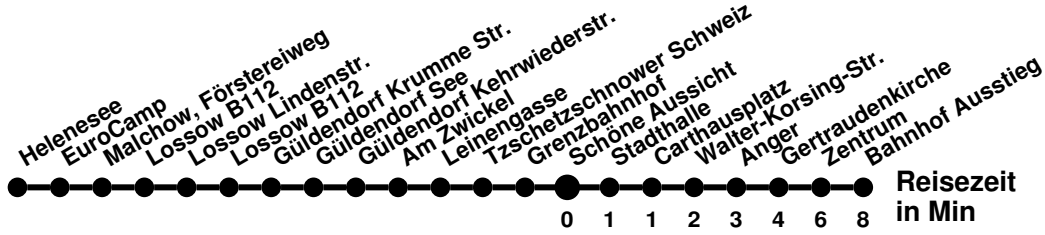

984

Richtung **Lossow Lindenstr.** Abfahrtszeiten ab **Schöne Aussicht**

Wabenummer: 6073

Uhr	Montag-Freitag	Samstag	Sonntag
0			
1			
2			
3			
4			
5			
6	13		
7	10	30	
8	30 [Ⓢ] 50 [Ⓜ]	40	40
9			
10	00	30	30
11	20	40	40
12	34		
13	44	30	30
14	50	40	40
15	40 [Ⓜ]		
16	50	30	30
17			
18	20		
19			
20			
21			
22			
23			

Ⓢ verkehrt nur an Schultagen
 Ⓜ bis Helenesee

984

Richtung **Bahnhof** Abfahrtszeiten ab **Schöne Aussicht**

Wabenummer: 6073

Uhr	Montag-Freitag	Samstag	Sonntag
0			
1			
2			
3			
4			
5			
6	42		
7	07 [Ⓢ]		
8	01	17	
9	01 [Ⓢ] 41	27	27
10	51		
11		17	17
12	11	27	27
13	21		
14	31	17	17
15	21	27	27
16	31		
17	41	17	17
18	51		
19			
20			
21			
22			
23			

Ⓢ über Bischofstr.
 Ⓢ verkehrt nur an Schultagen

984

Richtung **Heleneesee** Abfahrtszeiten ab **Schöne Aussicht**

Wabennummer: 6073

Uhr	Montag-Freitag	Samstag	Sonntag
0			
1			
2			
3			
4			
5			
6	20 [Ⓢ]		
7	10	30	
8	30 [Ⓢ] 50	40	40
9			
10	00	30	30
11	20	40	40
12	34		
13	44	30	30
14	50 [Ⓢ]	40	40
15	40		
16	50	30	30
17		40	40
18	20		
19		30	30
20			
21			
22			
23			

Ⓜ verkehrt nur an Wochenfeiertagen