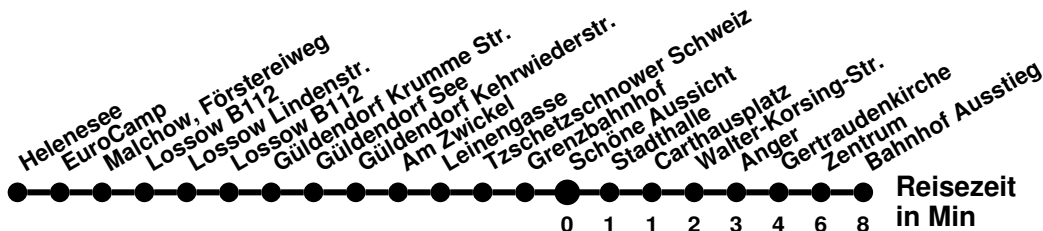

Ⓢ verkehrt nur an Schultagen
 Ⓜ bis Helenesee

984

Richtung **Bahnhof** Abfahrtszeiten ab **Schöne Aussicht**

Wabenummer: 6073

Uhr	Montag-Freitag	Samstag	Sonntag
0			
1			
2			
3			
4			
5			
6	42		
7	07 [Ⓢ]		
8	01	17	
9	01 [Ⓢ] 41	27	27
10	51		
11		17	17
12	11	27	27
13	21		
14	31	17	17
15	21	27	27
16	31		
17	41	17	17
18	51		
19			
20			
21			
22			
23			

Ⓢ über Bischofstr.
 Ⓢ verkehrt nur an Schultagen

984

Richtung **Heleneesee** Abfahrtszeiten ab **Schöne Aussicht**

Wabennummer: 6073

Uhr	Montag-Freitag	Samstag	Sonntag
0			
1			
2			
3			
4			
5			
6	20 [Ⓢ]		
7	10	30	
8	30 [Ⓢ] 50	40	40
9			
10	00	30	30
11	20	40	40
12	34		
13	44	30	30
14	50 [Ⓢ]	40	40
15	40		
16	50	30	30
17		40	40
18	20		
19		30	30
20			
21			
22			
23			

Ⓢ verkehrt nur an Schultage
 Ⓢ bis Lossow Lindenstr.

984

Richtung **Bahnhof** Abfahrtszeiten ab **Schöne Aussicht**

Wabenummer: 6073

Uhr	Montag-Freitag	Samstag	Sonntag
0			
1			
2			
3			
4			
5			
6	51		
7	07 [ⓐ]		
8	01	17	
9	01 [ⓐ] 41	27	27
10	51		
11		17	17
12	11	27	27
13	21		
14	31	17	17
15	21	27	27
16	31		
17	41	17	17
18		27	27
19	11		
20		17	17
21			
22			
23			

Ⓜ verkehrt nur an Wochenfeiertagen