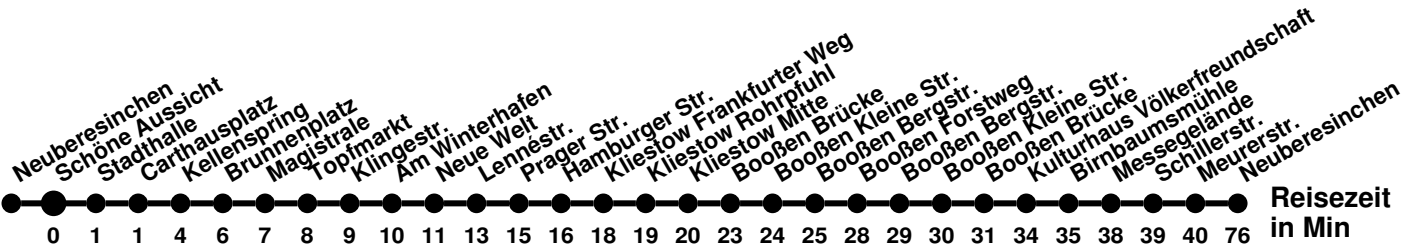

Ⓢ verkehrt nur an Schultagen
 Ⓜ bis Helenesee

984

Richtung **Bahnhof** Abfahrtszeiten ab **Schöne Aussicht**

Wabenummer: 6073

Uhr	Montag-Freitag	Samstag	Sonntag
0			
1			
2			
3			
4			
5			
6	42		
7	07 [Ⓢ]		
8	01	17	
9	01 [Ⓢ] 41	27	27
10	51		
11		17	17
12	11	27	27
13	21		
14	31	17	17
15	21	27	27
16	31		
17	41	17	17
18	51		
19			
20			
21			
22			
23			

Ⓢ über Bischofstr.
 Ⓢ verkehrt nur an Schultagen

984

Richtung **Heleneesee** Abfahrtszeiten ab **Schöne Aussicht**

Wabennummer: 6073

Uhr	Montag-Freitag	Samstag	Sonntag
0			
1			
2			
3			
4			
5			
6	20 [Ⓢ]		
7	10	30	
8	30 [Ⓢ] 50	40	40
9			
10	00	30	30
11	20	40	40
12	34		
13	44	30	30
14	50 [Ⓢ]	40	40
15	40		
16	50	30	30
17		40	40
18	20		
19		30	30
20			
21			
22			
23			

Ⓢ verkehrt nur an Schultage
 Ⓢ bis Lossow Lindenstr.

984

Richtung **Bahnhof** Abfahrtszeiten ab **Schöne Aussicht**

Wabenummer: 6073

Uhr	Montag-Freitag	Samstag	Sonntag
0			
1			
2			
3			
4			
5			
6	51		
7	07 [ⓐ]		
8	01	17	
9	01 [ⓐ] 41	27	27
10	51		
11		17	17
12	11	27	27
13	21		
14	31	17	17
15	21	27	27
16	31		
17	41	17	17
18		27	27
19	11		
20		17	17
21			
22			
23			

[ⓐ] über Bischofstr.
[ⓑ] verkehrt nur an Schultage

N2

Richtung **Booßen Forstweg** Abfahrtszeiten ab **Schöne Aussicht**

Wabenummer: 6073

Uhr	Montag-Freitag	Samstag	Sonntag
0			
1			29
2			
3		09	09
4			
5	09 [Ⓜ]	09	09
6			
7			
8			
9			
10			
11			
12			
13			
14			
15			
16			
17			
18			
19			
20			
21			
22			
23			