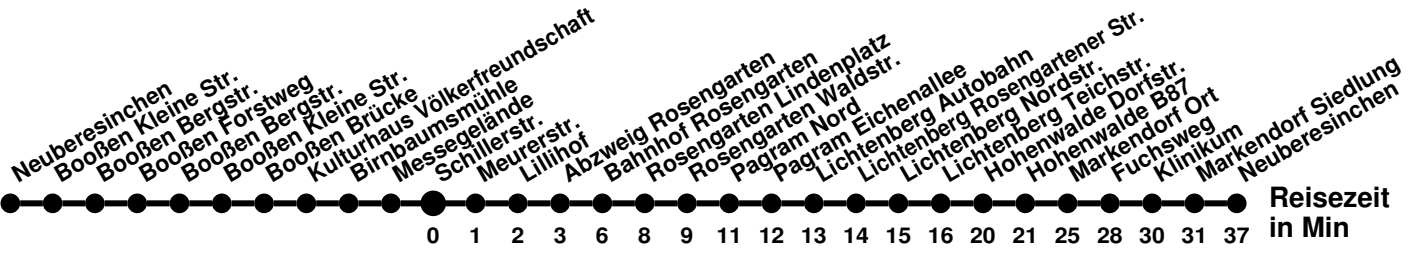

980

Richtung **Bahnhof Rosengarten**

Abfahrtszeiten ab **Schillerstr.**

Wabenummer: 5973

Uhr	Montag-Freitag	Samstag	Sonntag
0			
1			
2			
3			
4			
5	16		
6	08 52		
7	32 52	15	45
8	12 32	15 ^M	45 ^M
9	12 52	24	45
10	32	24 ^M	45 ^M
11	32	24	45
12	12 52	24 ^M	45 ^M
13	52	24	45
14	32	24 ^M	45 ^M
15	12	24	45
16	12 52	45 ^M	45 ^M
17	32	45	45
18	32	45 ^M	45 ^M
19	26	45	45
20	46	45 ^M	45 ^M
21	46 ^M		
22	56 ^M		
23			

^M bis Meurerstr.

980

Richtung **Seefichten** Abfahrtszeiten ab **Schillerstr.**

Wabenummer: 5973

Uhr	Montag-Freitag	Samstag	Sonntag
0			
1			
2			
3			
4			
5	33 ^A 53 ^A		
6	29 53 ^A	29 ^A	59 ^K
7	13 53	29 ^A	59 ^K
8	13 ^A 33 53 ^A	39 ^A	59 ^A
9	33	39 ^A	59 ^A
10	13 53	39 ^A	59 ^A
11	53	39 ^A	59 ^A
12	33	39 ^A	59 ^A
13	13	39 ^A	59 ^A
14	13 53	39 ^A	59 ^A
15	33	59 ^A	59 ^A
16	33	59 ^A	59 ^A
17	33 ^A	59 ^A	59 ^A
18	19 ^A 59 ^A	59 ^A	59 ^A
19	59 ^A	59 ^K	59 ^K
20	59 ^K	59 ^K	59 ^K
21			
22	09 ^K		
23			

² ohne Am Wildpark

982

Richtung **Bahnhof** Abfahrtszeiten ab **Schillerstr.**

Wabennummer: 5973

Uhr	Montag-Freitag	Samstag	Sonntag
0			
1			
2			
3			
4			
5			
6	04 59		
7	22 [Ⓢ]		
8	49		
9		57	
10			
11	51	57	
12	51		17
13	51	57	
14	51		17
15	51	57	
16	51		17
17	51		
18	49	17	17
19			
20		15	
21			
22			
23			

ab Otto-Nagel-Str. weiter Linie 988 bis Booßen Schule
 verkehrt nur an Schultagen

N2

Richtung **Neuberesinchen** Abfahrtszeiten ab **Schillerstr.**

Wabenummer: 5973

Uhr	Montag-Freitag	Samstag	Sonntag
0			
1			
2			08
3		48	48
4			
5	48 [Ⓜ]	48	48
6			
7			
8			
9			
10			
11			
12			
13			
14			
15			
16			
17			
18			
19			
20			
21			
22			
23			