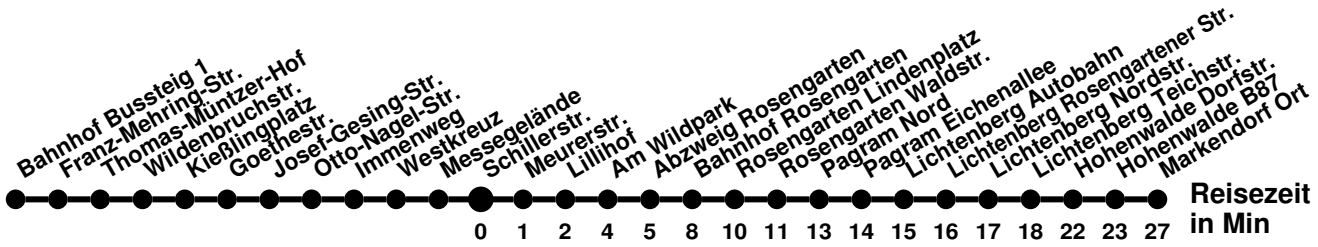

982

Richtung **Markendorf Ort** Abfahrtszeiten ab **Schillerstr.**

Wabenummer: 5973

Uhr	Montag-Freitag	Samstag	Sonntag
0			
1			
2			
3			
4			
5	04² 40²		
6			
7	33		
8		52	
9			
10	28	52	
11	28		02
12	48	52	
13	38		02
14	48	52	
15	48		02
16	28		
17	28	02	02
18	28²		
19		02²	
20			
21			
22			
23			

² ohne Am Wildpark