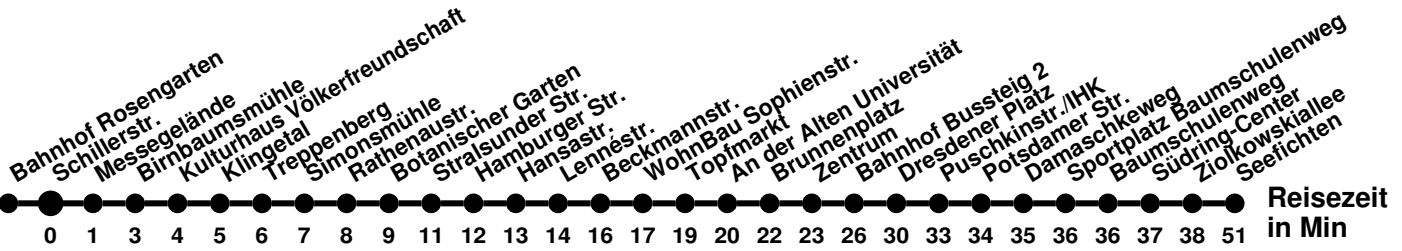

980

Richtung **Bahnhof Rosengarten**

Abfahrtszeiten ab **Schillerstr.**

Wabenummer: 5973

Uhr	Montag-Freitag	Samstag	Sonntag
0			
1			
2			
3			
4			
5	16		
6	08 52		
7	32 52	15	45
8	12 32	15 ^M	45 ^M
9	12 52	24	45
10	32	24 ^M	45 ^M
11	32	24	45
12	12 52	24 ^M	45 ^M
13	52	24	45
14	32	24 ^M	45 ^M
15	12	24	45
16	12 52	45 ^M	45 ^M
17	32	45	45
18	32	45 ^M	45 ^M
19	26	45	45
20	46	45 ^M	45 ^M
21	46 ^M		
22	56 ^M		
23			

^M bis Meurerstr.

980

Richtung **Seefichten** Abfahrtszeiten ab **Schillerstr.**

Wabenummer: 5973

Uhr	Montag-Freitag	Samstag	Sonntag
0			
1			
2			
3			
4			
5	33 ^A 53 ^A		
6	29 53 ^A	29 ^A	59 ^K
7	13 53	29 ^A	59 ^K
8	13 ^A 33 53 ^A	39 ^A	59 ^A
9	33	39 ^A	59 ^A
10	13 53	39 ^A	59 ^A
11	53	39 ^A	59 ^A
12	33	39 ^A	59 ^A
13	13	39 ^A	59 ^A
14	13 53	39 ^A	59 ^A
15	33	59 ^A	59 ^A
16	33	59 ^A	59 ^A
17	33 ^A	59 ^A	59 ^A
18	19 ^A 59 ^A	59 ^A	59 ^A
19	59 ^A	59 ^K	59 ^K
20	59 ^K	59 ^K	59 ^K
21			
22	09 ^K		
23			

² ohne Am Wildpark

982

Richtung **Bahnhof** Abfahrtszeiten ab **Schillerstr.**

Wabennummer: 5973

Uhr	Montag-Freitag	Samstag	Sonntag
0			
1			
2			
3			
4			
5			
6	04 59		
7	22 [Ⓢ]		
8	49		
9		57	
10			
11	51	57	
12	51		17
13	51	57	
14	51		17
15	51	57	
16	51		17
17	51		
18	49	17	17
19			
20		15	
21			
22			
23			

ab Otto-Nagel-Str. weiter Linie 988 bis Booßen Schule
 verkehrt nur an Schultagen

N2

Richtung **Neuberesinchen** Abfahrtszeiten ab **Schillerstr.**

Wabenummer: 5973

Uhr	Montag-Freitag	Samstag	Sonntag
0			
1			
2			08
3		48	48
4			
5	48 [Ⓜ]	48	48
6			
7			
8			
9			
10			
11			
12			
13			
14			
15			
16			
17			
18			
19			
20			
21			
22			
23			