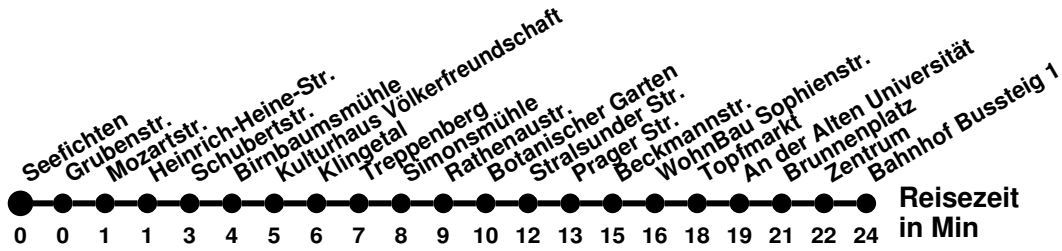

980

Richtung **Bahnhof Rosengarten**

Abfahrtszeiten ab **Seefichten**

Wabenummer: 5973

Uhr	Montag-Freitag	Samstag	Sonntag
0			
1			
2			
3			
4			
5			
6	06 ⁴ 46 ⁴		
7	06 ⁴ 24		
8	24		
9	04 44	39 ^M ₄	
10	44		00 ^M ₄
11	24	39 ^M ₄	
12	04		00 ^M ₄
13	04 44	39 ^M ₄	
14	24		00 ^M ₄
15	06 ^B ₄ 24		
16	04 44	00 ^M ₄	00 ^M ₄
17	44		
18	10 ⁴ _N	00 ^M ₄	00 ^M ₄
19			
20			00 ^M ₄
21			
22			
23			

- ⁴ ohne Messering
- ^B bis Bahnhof
- ^M bis Meurerstr.
- ^N bis Neuberesinchen über Südring

985

Richtung **Bahnhof** Abfahrtszeiten ab **Seefichten**

Wabenummer: 5973

Uhr	Montag-Freitag	Samstag	Sonntag
0			
1			
2			
3			
4			
5	59		
6	34		
7			
8			
9			
10			
11			
12			
13			
14			
15			
16			
17			
18			
19			
20			
21			
22			
23			