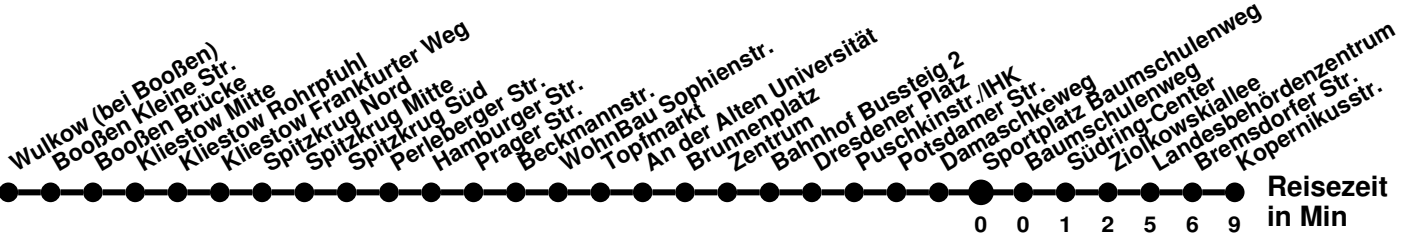

980

Richtung **Bahnhof Rosengarten** Abfahrtszeiten ab **Sportplatz Baumschulenweg**

Wabenummer: 5973

Uhr	Montag-Freitag	Samstag	Sonntag
0			
1			
2			
3			
4	42		
5	29 ²		
6	19 43 [Ⓢ] 59	42	
7	19 39 59	42 [Ⓜ]	12
8	39	51	12 [Ⓜ]
9	19 59	51 [Ⓜ]	12
10	59	51	12 [Ⓜ]
11	39	51 [Ⓜ]	12
12	19	51	12 [Ⓜ]
13	19 59	51 [Ⓜ]	12
14	39	51	12 [Ⓜ]
15	19 [Ⓟ] 39		12
16	19 59	12 [Ⓜ]	12 [Ⓜ]
17	59	12	12
18	52	12 [Ⓜ]	12 [Ⓜ]
19		12	12
20	12	12 [Ⓜ]	12 [Ⓜ]
21	12 [Ⓜ]	12 [Ⓟ]	12 [Ⓟ]
22	22 [Ⓜ]	22 [Ⓟ]	22 [Ⓟ]
23			

- ² über Spitzkrug Nord
- [Ⓢ] verkehrt nur an Schultagen
- [Ⓟ] ab Hansastr. weiter Linie 988 bis Booßen Schule
- [Ⓟ] bis Bahnhof
- [Ⓟ] bis Hamburger Str.
- [Ⓜ] bis Meurerstr.

980

Richtung Seefichten

Abfahrtszeiten ab Sportplatz Baumschulenweg

Ⓢ bis Hamburger Str.
 Ⓢ bis Spitzkrug Nord

981

Richtung **Kopernikusstr.**

Abfahrtszeiten ab **Sportplatz Baumschulenweg**

Wabennummer: 5973

Uhr	Montag-Freitag	Samstag	Sonntag
0			
1			
2			
3			
4			
5	49		
6	19 39 59		
7	20 35	35	05
8	00 20 40	35 55	05
9	00 ^R 20 40	35 55	05
10	00 ^R 20 40	35 55	05
11	00 ^R 20 40	35 55	05
12	00 ^R 20 40	35 55	05
13	00 ^R 20 40	35 55	05
14	00 ^R 20 40	35 55	05
15	00 ^R 20 40	35	05
16	00 ^R 20 40	05	05
17	00 ^R 20 39 59 ^R	05	05
18	29	05	05
19	15 ^R	05	05
20	05	05	05
21	05	05	05
22	05	05	05
23	15	15	15

^R über Römerhügel

N1

Richtung **Bahnhof**

Abfahrtszeiten ab **Sportplatz Baumschulenweg**

Wabenummer: 5973

Uhr	Montag-Freitag	Samstag	Sonntag
0	39	39	39
1	39	09 39	09 39
2	09	09	09
3	09	09	09
4	02	02 47	02 47
5		52	52
6			
7			
8			
9			
10			
11			
12			
13			
14			
15			
16			
17			
18			
19			
20			
21			
22			
23	32	02 32	02 32