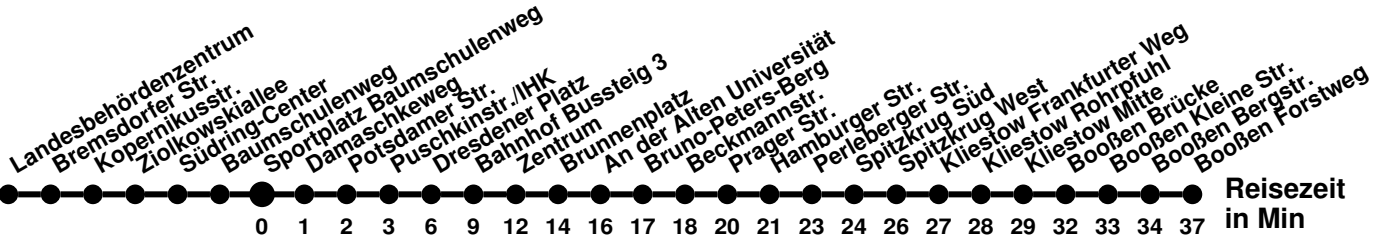

- ² über Spitzkrug Nord
- [Ⓢ] verkehrt nur an Schultagen
- [Ⓟ] ab Hansastr. weiter Linie 988 bis Booßen Schule
- [Ⓟ] bis Bahnhof
- [Ⓟ] bis Hamburger Str.
- [Ⓜ] bis Meurerstr.

980

Richtung Seefichten

Abfahrtszeiten ab Sportplatz Baumschulenweg

- ⁴ ohne Messering
- ^A bis Am Messegelände
- ^K bis Kopernikusstr

981

Richtung **Booßen Forstweg**

Abfahrtszeiten ab **Sportplatz Baumschulenweg**

Wabenummer: 5973

Uhr	Montag-Freitag	Samstag	Sonntag
0			
1			
2			
3			
4			
5	12 49		
6	09 [Ⓢ] 29 49		42
7	09 [Ⓢ] 29 [Ⓢ] 49 [Ⓢ]	12	42 [Ⓢ]
8	09 29 [Ⓢ] 49 [Ⓢ]	12 [Ⓢ] 31	42
9	09 [Ⓢ] 29 49 [Ⓢ]	11 [Ⓢ] 31	42 [Ⓢ]
10	09 [Ⓢ] 29 [Ⓢ] 49	11 [Ⓢ] 31	42
11	09 [Ⓢ] 29 [Ⓢ] 49 [Ⓢ]	11 [Ⓢ] 31	42 [Ⓢ]
12	09 29 [Ⓢ] 49 [Ⓢ]	11 [Ⓢ] 31	42
13	09 29 49	11 [Ⓢ] 31	42 [Ⓢ]
14	09 [Ⓢ] 29 49 [Ⓢ]	11 [Ⓢ] 31	42
15	09 29 [Ⓢ] 49	11 42 [Ⓢ]	42 [Ⓢ]
16	09 [Ⓢ] 29 49 [Ⓢ]	42	42
17	09 29 [Ⓢ] 49	42 [Ⓢ]	42 [Ⓢ]
18	09 [Ⓢ] 32	42	42
19	12 42	42 [Ⓢ]	42 [Ⓢ]
20	42	42	42
21	42 [Ⓢ]	42 [Ⓢ]	42 [Ⓢ]
22	52 [Ⓢ]	52 [Ⓢ]	52 [Ⓢ]
23			

Ⓢ bis Hamburger Str.
 Ⓢ bis Spitzkrug Nord

981

Richtung **Kopernikusstr.**

Abfahrtszeiten ab **Sportplatz Baumschulenweg**

Wabennummer: 5973

Uhr	Montag-Freitag	Samstag	Sonntag
0			
1			
2			
3			
4			
5	49		
6	19 39 59		
7	20 35	35	05
8	00 20 40	35 55	05
9	00 ^R 20 40	35 55	05
10	00 ^R 20 40	35 55	05
11	00 ^R 20 40	35 55	05
12	00 ^R 20 40	35 55	05
13	00 ^R 20 40	35 55	05
14	00 ^R 20 40	35 55	05
15	00 ^R 20 40	35	05
16	00 ^R 20 40	05	05
17	00 ^R 20 39 59 ^R	05	05
18	29	05	05
19	15 ^R	05	05
20	05	05	05
21	05	05	05
22	05	05	05
23	15	15	15

^R über Römerhügel

N1

Richtung **Bahnhof**

Abfahrtszeiten ab **Sportplatz Baumschulenweg**

Wabenummer: 5973

Uhr	Montag-Freitag	Samstag	Sonntag
0	39	39	39
1	39	09 39	09 39
2	09	09	09
3	09	09	09
4	02	02 47	02 47
5		52	52
6			
7			
8			
9			
10			
11			
12			
13			
14			
15			
16			
17			
18			
19			
20			
21			
22			
23	32	02 32	02 32