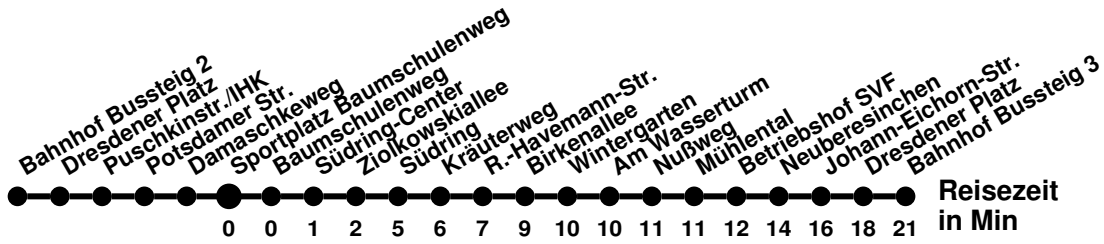

980

Richtung **Bahnhof Rosengarten** Abfahrtszeiten ab **Sportplatz Baumschulenweg**

Wabenummer: 5973

Uhr	Montag-Freitag	Samstag	Sonntag
0			
1			
2			
3			
4	42		
5	29 ²		
6	19 43 [Ⓢ] 59	42	
7	19 39 59	42 [Ⓜ]	12
8	39	51	12 [Ⓜ]
9	19 59	51 [Ⓜ]	12
10	59	51	12 [Ⓜ]
11	39	51 [Ⓜ]	12
12	19	51	12 [Ⓜ]
13	19 59	51 [Ⓜ]	12
14	39	51	12 [Ⓜ]
15	19 [Ⓟ] 39		12
16	19 59	12 [Ⓜ]	12 [Ⓜ]
17	59	12	12
18	52	12 [Ⓜ]	12 [Ⓜ]
19		12	12
20	12	12 [Ⓜ]	12 [Ⓜ]
21	12 [Ⓜ]	12 [Ⓟ]	12 [Ⓟ]
22	22 [Ⓜ]	22 [Ⓟ]	22 [Ⓟ]
23			

- ² über Spitzkrug Nord
- [Ⓢ] verkehrt nur an Schultagen
- [Ⓟ] ab Hansastr. weiter Linie 988 bis Booßen Schule
- [Ⓟ] bis Bahnhof
- [Ⓟ] bis Hamburger Str.
- [Ⓜ] bis Meurerstr.

980

Richtung Seefichten

Abfahrtszeiten ab Sportplatz Baumschulenweg

Ⓢ bis Hamburger Str.
 Ⓢ bis Spitzkrug Nord

981

Richtung **Kopernikusstr.**

Abfahrtszeiten ab **Sportplatz Baumschulenweg**

Wabennummer: 5973

Uhr	Montag-Freitag	Samstag	Sonntag
0			
1			
2			
3			
4			
5	49		
6	19 39 59		
7	20 35	35	05
8	00 20 40	35 55	05
9	00 ^R 20 40	35 55	05
10	00 ^R 20 40	35 55	05
11	00 ^R 20 40	35 55	05
12	00 ^R 20 40	35 55	05
13	00 ^R 20 40	35 55	05
14	00 ^R 20 40	35 55	05
15	00 ^R 20 40	35	05
16	00 ^R 20 40	05	05
17	00 ^R 20 39 59 ^R	05	05
18	29	05	05
19	15 ^R	05	05
20	05	05	05
21	05	05	05
22	05	05	05
23	15	15	15

^R über Römerhügel

N1

Richtung **Bahnhof**

Abfahrtszeiten ab **Sportplatz Baumschulenweg**

Wabenummer: 5973

Uhr	Montag-Freitag	Samstag	Sonntag
0	39	39	39
1	39	09 39	09 39
2	09	09	09
3	09	09	09
4	02	02 47	02 47
5		52	52
6			
7			
8			
9			
10			
11			
12			
13			
14			
15			
16			
17			
18			
19			
20			
21			
22			
23	32	02 32	02 32