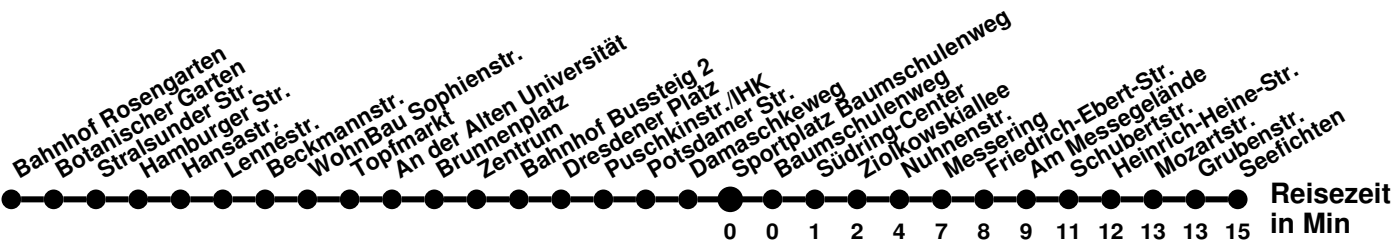

980

Richtung Seefichten

Abfahrtszeiten ab Sportplatz Baumschulenweg

Wabenummer: 5973

Uhr	Montag-Freitag	Samstag	Sonntag
0			
1			
2			
3			
4			
5	05^A₄		
6	09⁴ 29⁴		
7	05 30^A 50	05^A₄	35^K
8	30 50^A	05^A₄	35^K
9	10 30^A	15⁴	35⁴
10	10 50	15^A₄	35^A₄
11	30	15⁴	35⁴
12	30	15^A₄	35^A₄
13	10 50	15⁴	35⁴
14	50	15^A₄	35^A₄
15	30	15⁴	35⁴
16	10	35^A₄	35^A₄
17	09	35⁴	35⁴
18	09^A₄ 55^A₄	35^A₄	35^A₄
19	35^A₄	35^A₄	35⁴
20	35^A₄	35^K	35^K
21	35^K	35^K	35^K
22	45^K	45^K	45^K
23			

- ⁴ ohne Messering
- ^A bis Am Messegelände
- ^K bis Kopernikusstr