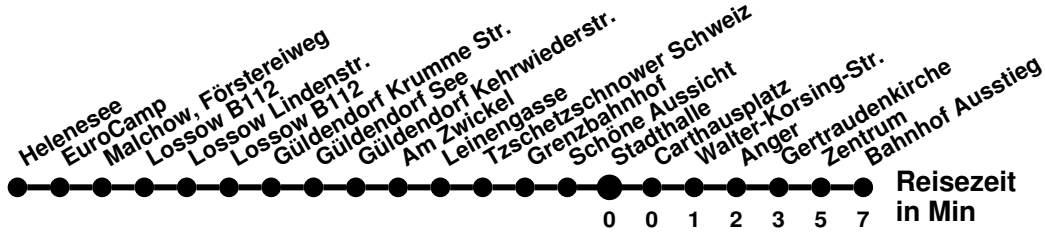

984

Richtung **Lossow Lindenstr.** Abfahrtszeiten ab **Stadthalle**

Wabenummer: 5973

Uhr	Montag-Freitag	Samstag	Sonntag
0			
1			
2			
3			
4			
5			
6	11		
7	08	28	
8	28 [Ⓢ] 48 [Ⓜ]	38	38
9	58		
10		28	28
11	18	38	38
12	33		
13	43	28	28
14	48	38	38
15	38 [Ⓜ]		
16	48	28	28
17			
18	18		
19			
20			
21			
22			
23			

Ⓢ verkehrt nur an Schultagen
 Ⓜ bis Helenesee

984

Richtung **Bahnhof** Abfahrtszeiten ab **Stadthalle**

Wabenummer: 5973

Uhr	Montag-Freitag	Samstag	Sonntag
0			
1			
2			
3			
4			
5			
6	43		
7	08 [Ⓢ]		
8	02	18	
9	02 [Ⓢ] 42	28	28
10	52		
11		18	18
12	12	28	28
13	22		
14	32	18	18
15	22	28	28
16	32		
17	42	18	18
18	52		
19			
20			
21			
22			
23			

[Ⓢ] über Bischofstr.
[Ⓢ] verkehrt nur an Schultagen

984

Richtung **Heleneesee** Abfahrtszeiten ab **Stadthalle**

Wabennummer: 5973

Uhr	Montag-Freitag	Samstag	Sonntag
0			
1			
2			
3			
4			
5			
6	18 [Ⓢ]		
7	08	28	
8	28 [Ⓢ] 48	38	38
9	58		
10		28	28
11	18	38	38
12	33		
13	43	28	28
14	48 [Ⓢ]	38	38
15	38		
16	48	28	28
17		38	38
18	18		
19		28	28
20			
21			
22			
23			

Ⓢ verkehrt nur an Schultage
Ⓢ bis Lossow Lindenstr.

984

Richtung **Bahnhof** Abfahrtszeiten ab **Stadthalle**

Wabenummer: 5973

Uhr	Montag-Freitag	Samstag	Sonntag
0			
1			
2			
3			
4			
5			
6	52		
7	08 [ⓐ]		
8	02	18	
9	02 [ⓐ] 42	28	28
10	52		
11		18	18
12	12	28	28
13	22		
14	32	18	18
15	22	28	28
16	32		
17	42	18	18
18		28	28
19	12		
20		18	18
21			
22			
23			