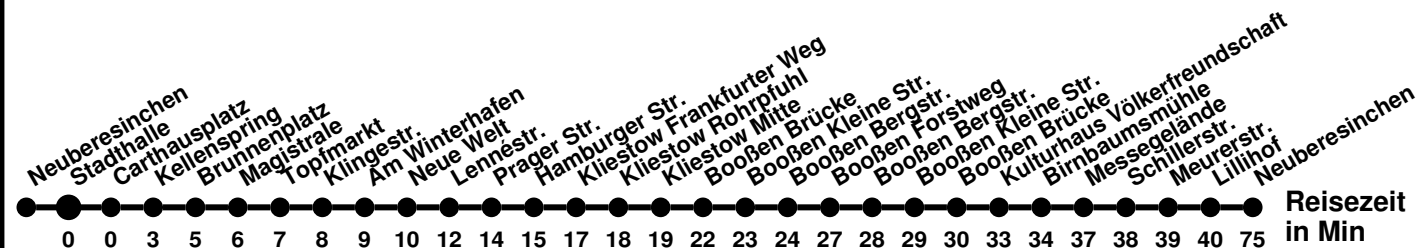

Ⓢ verkehrt nur an Schultagen
 Ⓜ bis Helenesee

984

Richtung **Bahnhof** Abfahrtszeiten ab **Stadthalle**

Wabenummer: 5973

Uhr	Montag-Freitag	Samstag	Sonntag
0			
1			
2			
3			
4			
5			
6	43		
7	08 [Ⓢ]		
8	02	18	
9	02 [Ⓢ] 42	28	28
10	52		
11		18	18
12	12	28	28
13	22		
14	32	18	18
15	22	28	28
16	32		
17	42	18	18
18	52		
19			
20			
21			
22			
23			

[Ⓢ] über Bischofstr.
[Ⓢ] verkehrt nur an Schultagen

984

Richtung **Heleneesee** Abfahrtszeiten ab **Stadthalle**

Wabennummer: 5973

Uhr	Montag-Freitag	Samstag	Sonntag
0			
1			
2			
3			
4			
5			
6	18 [Ⓢ]		
7	08	28	
8	28 [Ⓢ] 48	38	38
9	58		
10		28	28
11	18	38	38
12	33		
13	43	28	28
14	48 [Ⓢ]	38	38
15	38		
16	48	28	28
17		38	38
18	18		
19		28	28
20			
21			
22			
23			

Ⓢ verkehrt nur an Schultage
Ⓢ bis Lossow Lindenstr.

984

Richtung **Bahnhof** Abfahrtszeiten ab **Stadthalle**

Wabenummer: 5973

Uhr	Montag-Freitag	Samstag	Sonntag
0			
1			
2			
3			
4			
5			
6	52		
7	08 [ⓐ]		
8	02	18	
9	02 [ⓐ] 42	28	28
10	52		
11		18	18
12	12	28	28
13	22		
14	32	18	18
15	22	28	28
16	32		
17	42	18	18
18		28	28
19	12		
20		18	18
21			
22			
23			

[ⓐ] über Bischofstr.
[ⓑ] verkehrt nur an Schultage

N2

Richtung **Booßen Forstweg** Abfahrtszeiten ab **Stadhalle**

Wabennummer: 5973

Uhr	Montag-Freitag	Samstag	Sonntag
0			
1			30
2			
3		10	10
4			
5	10 [Ⓢ]	10	10
6			
7			
8			
9			
10			
11			
12			
13			
14			
15			
16			
17			
18			
19			
20			
21			
22			
23			