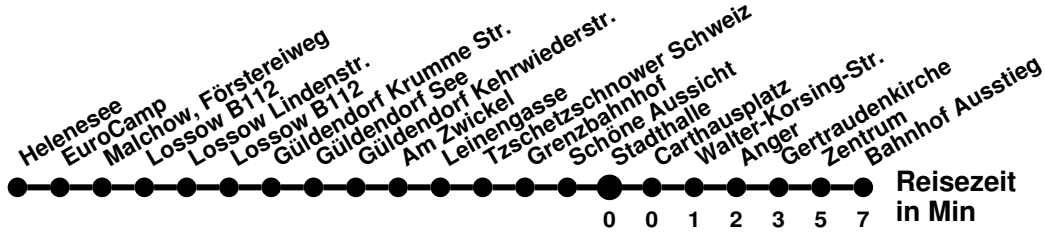

984

Richtung **Lossow Lindenstr.** Abfahrtszeiten ab **Stadthalle**

Wabenummer: 5973

Uhr	Montag-Freitag	Samstag	Sonntag
0			
1			
2			
3			
4			
5			
6	11		
7	08	28	
8	28 [Ⓢ] 48 [Ⓜ]	38	38
9	58		
10		28	28
11	18	38	38
12	33		
13	43	28	28
14	48	38	38
15	38 [Ⓜ]		
16	48	28	28
17			
18	18		
19			
20			
21			
22			
23			

Ⓢ verkehrt nur an Schultagen
 Ⓜ bis Helenesee

984

Richtung **Bahnhof** Abfahrtszeiten ab **Stadthalle**

Wabenummer: 5973

Uhr	Montag-Freitag	Samstag	Sonntag
0			
1			
2			
3			
4			
5			
6	43		
7	08 [Ⓢ]		
8	02	18	
9	02 [Ⓢ] 42	28	28
10	52		
11		18	18
12	12	28	28
13	22		
14	32	18	18
15	22	28	28
16	32		
17	42	18	18
18	52		
19			
20			
21			
22			
23			

[Ⓢ] über Bischofstr.
[Ⓢ] verkehrt nur an Schultagen

984

Richtung **Heleneesee** Abfahrtszeiten ab **Stadthalle**

Wabennummer: 5973

Uhr	Montag-Freitag	Samstag	Sonntag
0			
1			
2			
3			
4			
5			
6	18 [Ⓢ]		
7	08	28	
8	28 [Ⓢ] 48	38	38
9	58		
10		28	28
11	18	38	38
12	33		
13	43	28	28
14	48 [Ⓢ]	38	38
15	38		
16	48	28	28
17		38	38
18	18		
19		28	28
20			
21			
22			
23			

Ⓢ verkehrt nur an Schultage
Ⓢ bis Lossow Lindenstr.

984

Richtung **Bahnhof** Abfahrtszeiten ab **Stadthalle**

Wabenummer: 5973

Uhr	Montag-Freitag	Samstag	Sonntag
0			
1			
2			
3			
4			
5			
6	52		
7	08 [ⓐ]		
8	02	18	
9	02 [ⓐ] 42	28	28
10	52		
11		18	18
12	12	28	28
13	22		
14	32	18	18
15	22	28	28
16	32		
17	42	18	18
18		28	28
19	12		
20		18	18
21			
22			
23			