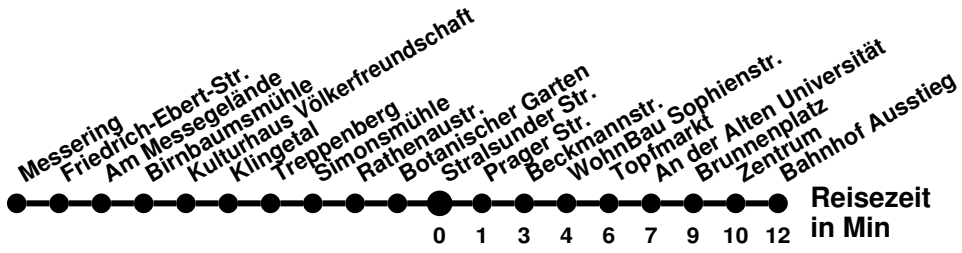

980

Richtung Seefichten Abfahrtszeiten ab Stralsunder Str.

Wabenummer: 5973

Uhr	Montag-Freitag	Samstag	Sonntag
0			
1			
2			
3			
4	40 ^A ₄		
5	44 ^A ₄		
6	04 ^A ₄ 40	40 ^A ₄	
7	04 ^A ₄ 24	40 ^A ₄	10 ^K
8	04 ^A ₄ 24 ^A ₄ 44	49 ^A ₄	10 ^K
9	04 ^A ₄ 44	49 ^A ₄	10 ^A ₄
10	24	49 ^A ₄	10 ^A ₄
11	04	49 ^A ₄	10 ^A ₄
12	04 44	49 ^A ₄	10 ^A ₄
13	24	49 ^A ₄	10 ^A ₄
14	24	49 ^A ₄	10 ^A ₄
15	04 44		10 ^A ₄
16	44	10 ^A ₄	10 ^A ₄
17	44 ^A ₄	10 ^A ₄	10 ^A ₄
18	30 ^A ₄	10 ^A ₄	10 ^A ₄
19	10 ^A ₄	10 ^A ₄	10 ^A ₄
20	10 ^A ₄	10 ^K	10 ^K
21	10 ^K	10 ^K	10 ^K
22	20 ^K		
23			

- ^A ohne Messering
- ^A bis Am Messegelände
- ^K bis Kopernikusstr

985

Richtung **Bahnhof**
Abfahrtszeiten ab **Stralsunder Str.**

Wabenummer: 5973

Uhr	Montag-Freitag	Samstag	Sonntag
0			
1			
2			
3			
4			
5	10		
6	11 46		
7	31		
8	31		
9			
10			
11			
12			
13			
14	06 46		
15	11 51		
16	26		
17	06		
18			
19			
20			
21			
22			
23			

987

Richtung **Spitzkrug Nord** Abfahrtszeiten ab **Stralsunder Str.**

Wabennummer: 5973

Uhr	Montag-Freitag	Samstag	Sonntag
0			
1			
2			
3			
4			
5			
6	04 [Ⓜ] 34 [Ⓜ]		
7			
8	41	53	
9		53	
10	01	53	
11	21	53	
12	41	53	
13	41	53	
14	57	53	
15	37		
16	17 57		
17	41		
18	41		
19	16		
20	01		
21			
22			
23			

Ⓜ bis Hamburger Str.