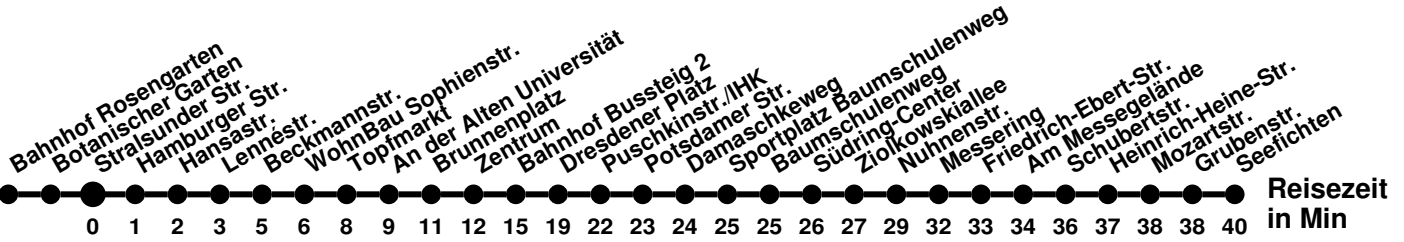

980

Richtung Seefichten Abfahrtszeiten ab Stralsunder Str.

Wabenummer: 5973

Uhr	Montag-Freitag	Samstag	Sonntag
0			
1			
2			
3			
4	40 ^A ₄		
5	44 ^A ₄		
6	04 ^A ₄ 40	40 ^A ₄	
7	04 ^A ₄ 24	40 ^A ₄	10 ^K
8	04 ^A ₄ 24 ^A ₄ 44	49 ^A ₄	10 ^K
9	04 ^A ₄ 44	49 ^A ₄	10 ^A ₄
10	24	49 ^A ₄	10 ^A ₄
11	04	49 ^A ₄	10 ^A ₄
12	04 44	49 ^A ₄	10 ^A ₄
13	24	49 ^A ₄	10 ^A ₄
14	24	49 ^A ₄	10 ^A ₄
15	04 44		10 ^A ₄
16	44	10 ^A ₄	10 ^A ₄
17	44 ^A ₄	10 ^A ₄	10 ^A ₄
18	30 ^A ₄	10 ^A ₄	10 ^A ₄
19	10 ^A ₄	10 ^A ₄	10 ^A ₄
20	10 ^A ₄	10 ^K	10 ^K
21	10 ^K	10 ^K	10 ^K
22	20 ^K		
23			

- ^A ohne Messering
- ^A bis Am Messegelände
- ^K bis Kopernikusstr

985

Richtung **Bahnhof**
Abfahrtszeiten ab **Stralsunder Str.**

Wabenummer: 5973

Uhr	Montag-Freitag	Samstag	Sonntag
0			
1			
2			
3			
4			
5	10		
6	11 46		
7	31		
8	31		
9			
10			
11			
12			
13			
14	06 46		
15	11 51		
16	26		
17	06		
18			
19			
20			
21			
22			
23			

987

Richtung **Spitzkrug Nord** Abfahrtszeiten ab **Stralsunder Str.**

Wabennummer: 5973

Uhr	Montag-Freitag	Samstag	Sonntag
0			
1			
2			
3			
4			
5			
6	04 [Ⓜ] 34 [Ⓜ]		
7			
8	41	53	
9		53	
10	01	53	
11	21	53	
12	41	53	
13	41	53	
14	57	53	
15	37		
16	17 57		
17	41		
18	41		
19	16		
20	01		
21			
22			
23			

Ⓜ bis Hamburger Str.