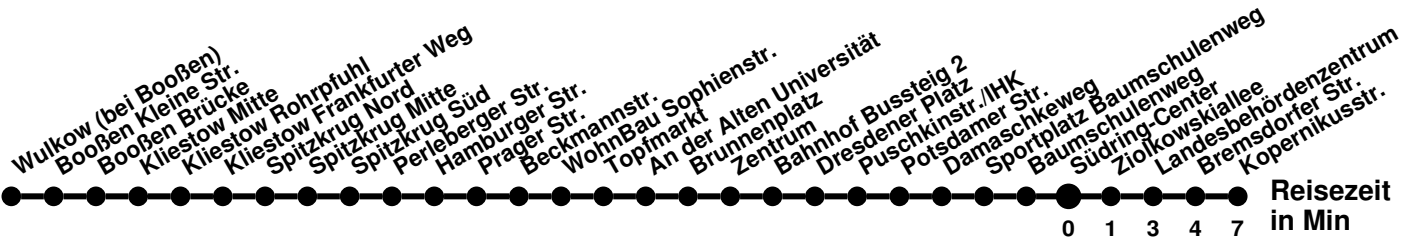

980

Richtung **Bahnhof Rosengarten**
 Abfahrtszeiten ab **Südring-Center**

Wabennummer: 5973

Uhr	Montag-Freitag	Samstag	Sonntag
0			
1			
2			
3			
4	40		
5	26 ²		
6	16 40 [Ⓢ] 56	40	
7	16 36 56	40 [Ⓜ]	10
8	36	49	10 [Ⓜ]
9	16 56	49 [Ⓜ]	10
10	56	49	10 [Ⓜ]
11	36	49 [Ⓜ]	10
12	16	49	10 [Ⓜ]
13	16 56	49 [Ⓜ]	10
14	36	49	10 [Ⓜ]
15	16 [Ⓟ] 36		10
16	16 56	10 [Ⓜ]	10 [Ⓜ]
17	56	10	10
18	50	10 [Ⓜ]	10 [Ⓜ]
19		10	10
20	10	10 [Ⓜ]	10 [Ⓜ]
21	10 [Ⓜ]	10 [Ⓟ]	10 [Ⓟ]
22	20 [Ⓜ]	20 [Ⓟ]	20 [Ⓟ]
23			

- 2** über Spitzkrug Nord
- Ⓢ** verkehrt nur an Schultagen
- Ⓟ** ab Hansastr. weiter Linie 988 bis Booßen Schule
- Ⓟ** bis Bahnhof
- Ⓜ** bis Hamburger Str.
- Ⓜ** bis Meurerstr.

980

Richtung Seefichten Abfahrtszeiten ab Südring-Center

Ⓜ bis Hamburger Str.
 § bis Spitzkrug Nord

981

Richtung **Kopernikusstr.** Abfahrtszeiten ab **Südring-Center**

Wabenummer: 5973

Uhr	Montag-Freitag	Samstag	Sonntag
0			
1			
2			
3			
4			
5	51		
6	21 41		
7	01 22 37	37	07
8	02 22 42	37 57	07
9	02 ^R 22 42	37 57	07
10	02 ^R 22 42	37 57	07
11	02 ^R 22 42	37 57	07
12	02 ^R 22 42	37 57	07
13	02 ^R 22 42	37 57	07
14	02 ^R 22 42	37 57	07
15	02 ^R 22 42	37	07
16	02 ^R 22 42	07	07
17	02 ^R 22 41	07	07
18	01 ^R 31	07	07
19	17 ^R	07	07
20	07	07	07
21	07	07	07
22	07	07	07
23	17	17	17

^R über Römerhügel

N1

Richtung **Bahnhof** Abfahrtszeiten ab **Südring-Center**

Wabenummer: 5973

Uhr	Montag-Freitag	Samstag	Sonntag
0	41	41	41
1	41	11 41	11 41
2	11	11	11
3	11	11	11
4	04	04 49	04 49
5		54	54
6			
7			
8			
9			
10			
11			
12			
13			
14			
15			
16			
17			
18			
19			
20			
21			
22			
23	34	04 34	04 34