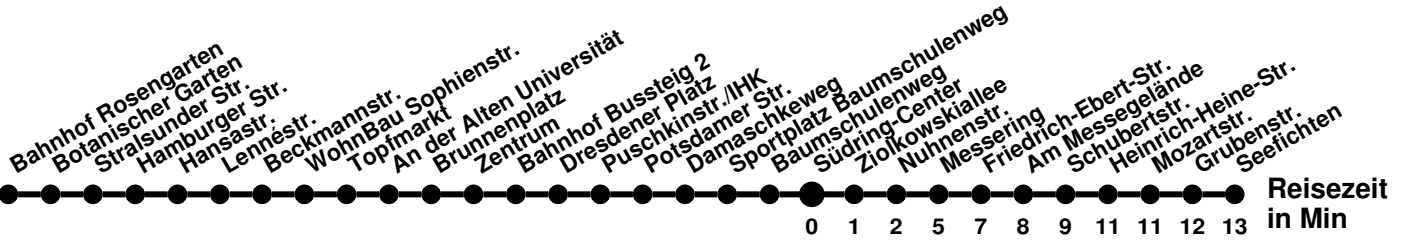

980

Richtung Seefichten Abfahrtszeiten ab Südring-Center

Wabenummer: 5973

Uhr	Montag-Freitag	Samstag	Sonntag
0			
1			
2			
3			
4			
5	07^A₄		
6	11^A₄ 31^A₄		
7	07 32^A 52	07^A₄	37^K
8	32 52^A	07^A₄	37^K
9	12 32^A	17^A₄	37^A₄
10	12 52	17^A₄	37^A₄
11	32	17^A₄	37^A₄
12	32	17^A₄	37^A₄
13	12 52	17^A₄	37^A₄
14	52	17^A₄	37^A₄
15	32	17^A₄	37^A₄
16	12	37^A₄	37^A₄
17	11	37^A₄	37^A₄
18	11^A₄ 57^A₄	37^A₄	37^A₄
19	37^A₄	37^A₄	37^A₄
20	37^A₄	37^K	37^K
21	37^K	37^K	37^K
22	47^K	47^K	47^K
23			

- ^A ohne Messering
- ^A bis Am Messegelände
- ^K bis Kopernikusstr