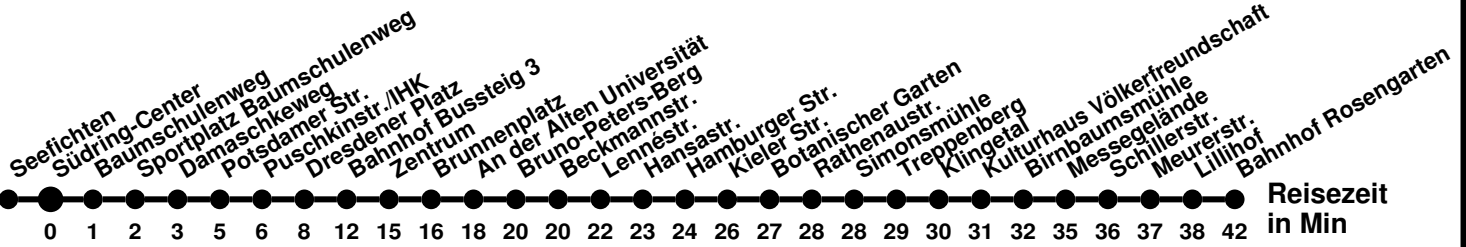

980

Richtung **Bahnhof Rosengarten**
 Abfahrtszeiten ab **Südring-Center**

Wabennummer: 5973

Uhr	Montag-Freitag	Samstag	Sonntag
0			
1			
2			
3			
4	40		
5	26 ²		
6	16 40 [Ⓢ] 56	40	
7	16 36 56	40 [Ⓜ]	10
8	36	49	10 [Ⓜ]
9	16 56	49 [Ⓜ]	10
10	56	49	10 [Ⓜ]
11	36	49 [Ⓜ]	10
12	16	49	10 [Ⓜ]
13	16 56	49 [Ⓜ]	10
14	36	49	10 [Ⓜ]
15	16 [Ⓟ] 36		10
16	16 56	10 [Ⓜ]	10 [Ⓜ]
17	56	10	10
18	50	10 [Ⓜ]	10 [Ⓜ]
19		10	10
20	10	10 [Ⓜ]	10 [Ⓜ]
21	10 [Ⓜ]	10 [Ⓟ]	10 [Ⓟ]
22	20 [Ⓜ]	20 [Ⓟ]	20 [Ⓟ]
23			

- 2** über Spitzkrug Nord
- Ⓢ** verkehrt nur an Schultagen
- Ⓟ** ab Hansastr. weiter Linie 988 bis Booßen Schule
- Ⓟ** bis Bahnhof
- Ⓜ** bis Hamburger Str.
- Ⓜ** bis Meurerstr.

980

Richtung Seefichten Abfahrtszeiten ab Südring-Center

Ⓜ bis Hamburger Str.
 § bis Spitzkrug Nord

981

Richtung **Kopernikusstr.** Abfahrtszeiten ab **Südring-Center**

Wabenummer: 5973

Uhr	Montag-Freitag	Samstag	Sonntag
0			
1			
2			
3			
4			
5	51		
6	21 41		
7	01 22 37	37	07
8	02 22 42	37 57	07
9	02 ^R 22 42	37 57	07
10	02 ^R 22 42	37 57	07
11	02 ^R 22 42	37 57	07
12	02 ^R 22 42	37 57	07
13	02 ^R 22 42	37 57	07
14	02 ^R 22 42	37 57	07
15	02 ^R 22 42	37	07
16	02 ^R 22 42	07	07
17	02 ^R 22 41	07	07
18	01 ^R 31	07	07
19	17 ^R	07	07
20	07	07	07
21	07	07	07
22	07	07	07
23	17	17	17

^R über Römerhügel

N1

Richtung **Bahnhof** Abfahrtszeiten ab **Südring-Center**

Wabenummer: 5973

Uhr	Montag-Freitag	Samstag	Sonntag
0	41	41	41
1	41	11 41	11 41
2	11	11	11
3	11	11	11
4	04	04 49	04 49
5		54	54
6			
7			
8			
9			
10			
11			
12			
13			
14			
15			
16			
17			
18			
19			
20			
21			
22			
23	34	04 34	04 34