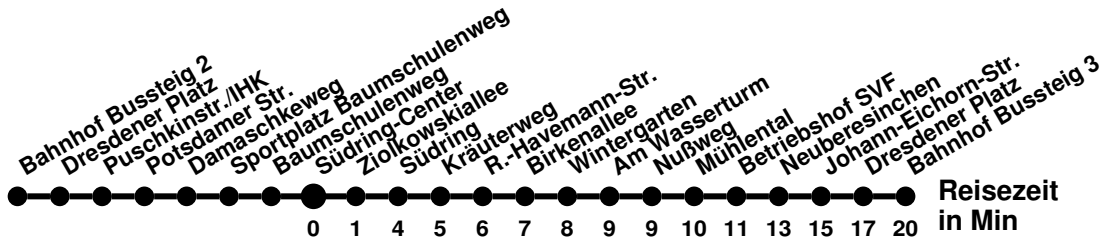

980

Richtung **Bahnhof Rosengarten**
 Abfahrtszeiten ab **Südring-Center**

Wabennummer: 5973

Uhr	Montag-Freitag	Samstag	Sonntag
0			
1			
2			
3			
4	40		
5	26 ²		
6	16 40 [Ⓢ] 56	40	
7	16 36 56	40 [Ⓜ]	10
8	36	49	10 [Ⓜ]
9	16 56	49 [Ⓜ]	10
10	56	49	10 [Ⓜ]
11	36	49 [Ⓜ]	10
12	16	49	10 [Ⓜ]
13	16 56	49 [Ⓜ]	10
14	36	49	10 [Ⓜ]
15	16 [Ⓟ] 36		10
16	16 56	10 [Ⓜ]	10 [Ⓜ]
17	56	10	10
18	50	10 [Ⓜ]	10 [Ⓜ]
19		10	10
20	10	10 [Ⓜ]	10 [Ⓜ]
21	10 [Ⓜ]	10 [Ⓟ]	10 [Ⓟ]
22	20 [Ⓜ]	20 [Ⓟ]	20 [Ⓟ]
23			

- 2** über Spitzkrug Nord
- Ⓢ** verkehrt nur an Schultagen
- Ⓟ** ab Hansastr. weiter Linie 988 bis Booßen Schule
- Ⓟ** bis Bahnhof
- Ⓜ** bis Hamburger Str.
- Ⓜ** bis Meurerstr.

980

Richtung Seefichten Abfahrtszeiten ab Südring-Center

Ⓜ bis Hamburger Str.
 § bis Spitzkrug Nord

981

Richtung **Kopernikusstr.** Abfahrtszeiten ab **Südring-Center**

Wabenummer: 5973

Uhr	Montag-Freitag	Samstag	Sonntag
0			
1			
2			
3			
4			
5	51		
6	21 41		
7	01 22 37	37	07
8	02 22 42	37 57	07
9	02 ^R 22 42	37 57	07
10	02 ^R 22 42	37 57	07
11	02 ^R 22 42	37 57	07
12	02 ^R 22 42	37 57	07
13	02 ^R 22 42	37 57	07
14	02 ^R 22 42	37 57	07
15	02 ^R 22 42	37	07
16	02 ^R 22 42	07	07
17	02 ^R 22 41	07	07
18	01 ^R 31	07	07
19	17 ^R	07	07
20	07	07	07
21	07	07	07
22	07	07	07
23	17	17	17

^R über Römerhügel

N1

Richtung **Bahnhof** Abfahrtszeiten ab **Südring-Center**

Wabenummer: 5973

Uhr	Montag-Freitag	Samstag	Sonntag
0	41	41	41
1	41	11 41	11 41
2	11	11	11
3	11	11	11
4	04	04 49	04 49
5		54	54
6			
7			
8			
9			
10			
11			
12			
13			
14			
15			
16			
17			
18			
19			
20			
21			
22			
23	34	04 34	04 34