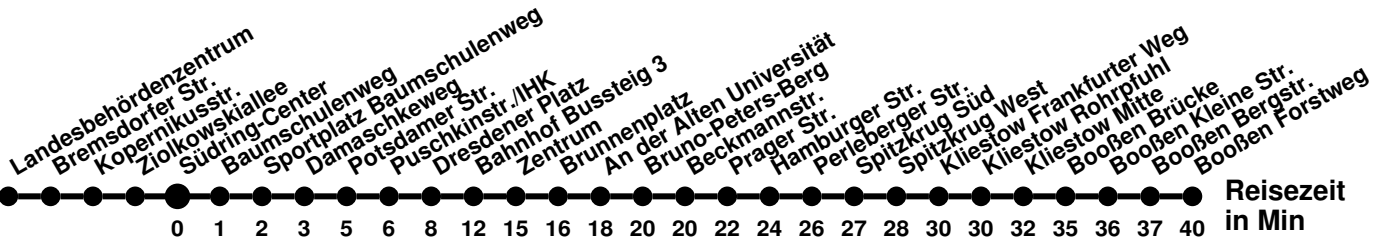

981

Richtung **Booßen Forstweg**

Abfahrtszeiten ab **Südring-Center**

Wabenummer: 5973

Reisezeit
in Min

Uhr	Montag-Freitag	Samstag	Sonntag
0			
1			
2			
3			
4			
5	10 46		
6	06[§] 26 46		40
7	06[§] 26[§] 46[§]	10	40[§]
8	06 26[§] 46[§]	10[§] 29	40
9	06[§] 26 46[§]	09[§] 29	40[§]
10	06[§] 26[§] 46	09[§] 29	40
11	06[§] 26[§] 46[§]	09[§] 29	40[§]
12	06 26[§] 46[§]	09[§] 29	40
13	06 26 46	09[§] 29	40[§]
14	06[§] 26 46[§]	09[§] 29	40
15	06 26[§] 46	09 40[§]	40[§]
16	06[§] 26 46[§]	40	40
17	06 26[§] 46	40[§]	40[§]
18	06[§] 30	40	40
19	10 40	40[§]	40[§]
20	40	40	40
21	40[§]	40[Ⓜ]	40[Ⓜ]
22	50[Ⓜ]	50[Ⓜ]	50[Ⓜ]
23			

Ⓜ bis Hamburger Str.
§ bis Spitzkrug Nord