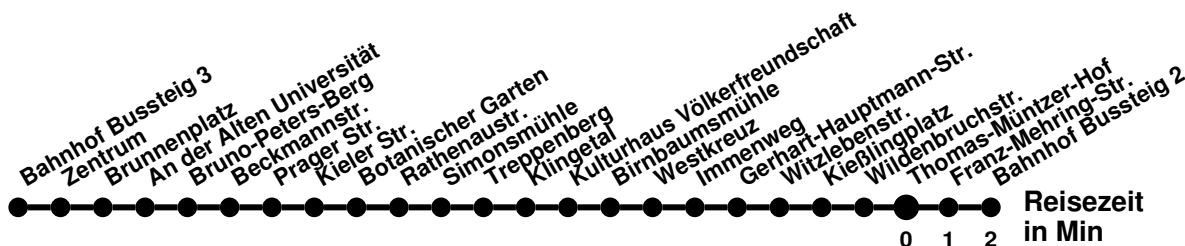

982

Richtung **Markendorf Ort**

Abfahrtszeiten ab **Thomas-Müntzer-Hof**

Wabennummer: 5973

Uhr	Montag-Freitag	Samstag	Sonntag
0			
1			
2			
3			
4	52 ²		
5	28 ²		
6			
7	22 ⁸		
8		40	
9			
10	16	40	50
11	16		
12	36	40	50
13	26		
14	36	40	50
15	36		
16	16	50	50
17	16		
18	16 ²	50 ²	
19			
20			
21			
22			
23			

⁸ ohne Goethestr, Josef-Gesing-Str, Otto-Nagel-Str
² ohne Am Wildpark

982

Richtung **Bahnhof**

Abfahrtszeiten ab **Thomas-Müntzer-Hof**

Wabenummer: 5973

Uhr	Montag-Freitag	Samstag	Sonntag
0			
1			
2			
3			
4	22		
5			
6	16		
7	11		
8			
9	01		
10		09	
11			
12	03	09	29
13	03		
14	03	09	29
15	03		
16	03	09	29
17	03		
18	03	29	29
19	01		
20			
21			
22			
23			

N1

Richtung **Bahnhof**

Abfahrtszeiten ab **Thomas-Müntzer-Hof**

Wabennummer: 5973

Uhr	Montag-Freitag	Samstag	Sonntag
0	56	56	56
1	56	26 56	26 56
2	26	26	26
3	26	26	26
4	16	19	19
5		04	04
6		09	09
7			
8			
9			
10			
11			
12			
13			
14			
15			
16			
17			
18			
19			
20			
21			
22			
23	49	19 49	19 49