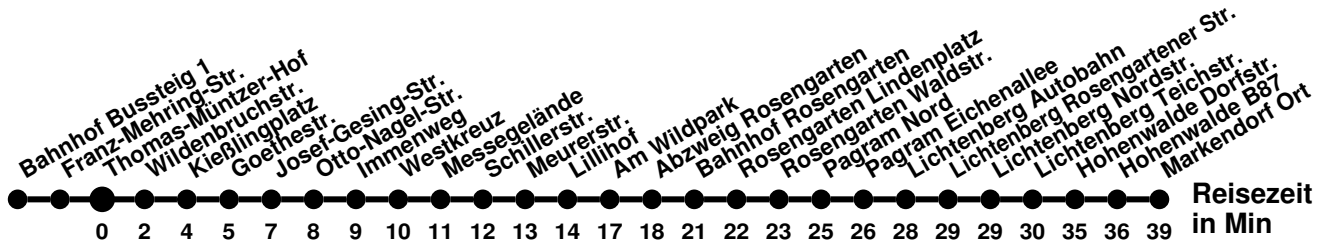

982

Richtung **Markendorf Ort**

Abfahrtszeiten ab **Thomas-Müntzer-Hof**

Wabennummer: 5973

Uhr	Montag-Freitag	Samstag	Sonntag
0			
1			
2			
3			
4	52 ²		
5	28 ²		
6			
7	22 ⁸		
8		40	
9			
10	16	40	50
11	16		
12	36	40	50
13	26		
14	36	40	50
15	36		
16	16	50	50
17	16		
18	16 ²	50 ²	
19			
20			
21			
22			
23			

⁸ ohne Goethestr, Josef-Gesing-Str, Otto-Nagel-Str
² ohne Am Wildpark

982

Richtung **Bahnhof**

Abfahrtszeiten ab **Thomas-Müntzer-Hof**

Wabenummer: 5973

Uhr	Montag-Freitag	Samstag	Sonntag
0			
1			
2			
3			
4	22		
5			
6	16		
7	11		
8			
9	01		
10		09	
11			
12	03	09	29
13	03		
14	03	09	29
15	03		
16	03	09	29
17	03		
18	03	29	29
19	01		
20			
21			
22			
23			

N1

Richtung **Bahnhof**

Abfahrtszeiten ab **Thomas-Müntzer-Hof**

Wabennummer: 5973

Uhr	Montag-Freitag	Samstag	Sonntag
0	56	56	56
1	56	26 56	26 56
2	26	26	26
3	26	26	26
4	16	19	19
5		04	04
6		09	09
7			
8			
9			
10			
11			
12			
13			
14			
15			
16			
17			
18			
19			
20			
21			
22			
23	49	19 49	19 49