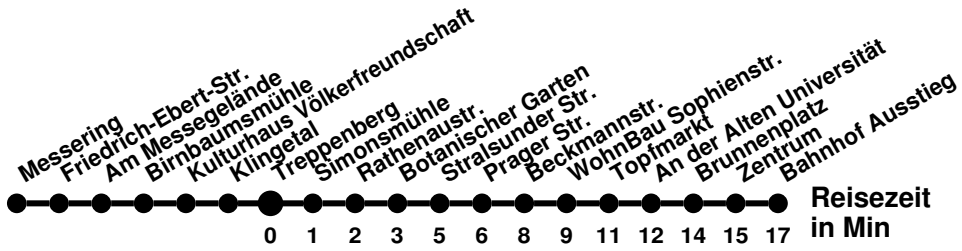

980

Richtung **Bahnhof Rosengarten** Abfahrtszeiten ab **Treppenberg**

Wabenummer: 5973

Uhr	Montag-Freitag	Samstag	Sonntag
0			
1			
2			
3			
4			
5	09		
6	02 46		
7	26 46	09	39
8	06 26	09 ^M	39 ^M
9	06 46	18	39
10	26	18 ^M	39 ^M
11	26	18	39
12	06 46	18 ^M	39 ^M
13	46	18	39
14	26	18 ^M	39 ^M
15	06	18	39
16	06 46	39 ^M	39 ^M
17	26	39	39
18	26	39 ^M	39 ^M
19	19	39	39
20	39	39 ^M	39 ^M
21	39 ^M		
22	49 ^M		
23			

^M bis Meurerstr.

980

Richtung **Seefichten** Abfahrtszeiten ab **Treppenberg**

Wabenummer: 5973

Uhr	Montag-Freitag	Samstag	Sonntag
0			
1			
2			
3			
4			
5	39 ⁴ 59 ⁴		
6	35 59 ^A	35 ^A ₄	
7	19 59	35 ^A ₄	05 ^K
8	19 ^A 39 59 ^A	45 ⁴	05 ^K
9	39	45 ^A ₄	05 ⁴
10	19 59	45 ⁴	05 ^A ₄
11	59	45 ^A ₄	05 ⁴
12	39	45 ⁴	05 ^A ₄
13	19	45 ^A ₄	05 ⁴
14	19 59	45 ⁴	05 ^A ₄
15	39		05 ⁴
16	39	05 ^A ₄	05 ^A ₄
17	39 ^A ₄	05 ⁴	05 ⁴
18	25 ^A ₄	05 ^A ₄	05 ^A ₄
19	05 ^A ₄	05 ^A ₄	05 ⁴
20	05 ^A ₄	05 ^K	05 ^K
21	05 ^K	05 ^K	05 ^K
22	15 ^K		
23			

- ⁴ ohne Messering
- ^A bis Am Messegelände
- ^K bis Kopernikusstr

985

Richtung **Messering** Abfahrtszeiten ab **Treppenberg**

Wabenummer: 5973

Uhr	Montag-Freitag	Samstag	Sonntag
0			
1			
2			
3			
4			
5	44 [Ⓢ]		
6	24 [Ⓢ]		
7	04		
8	09		
9			
10			
11			
12			
13	24		
14	21 44		
15	24 44		
16	24		
17	04 [Ⓢ]		
18			
19			
20			
21			
22			
23			

[Ⓢ] ab Messering weiter Linie 987 bis Neuberesinchen
[Ⓢ] bis Seefichten

985

Richtung **Bahnhof** Abfahrtszeiten ab **Treppenberg**

Wabenummer: 5973

Uhr	Montag-Freitag	Samstag	Sonntag
0			
1			
2			
3			
4			
5	05		
6	06 41		
7	26		
8	26		
9			
10			
11			
12			
13			
14	01 41		
15	06 46		
16	21		
17	01		
18			
19			
20			
21			
22			
23			