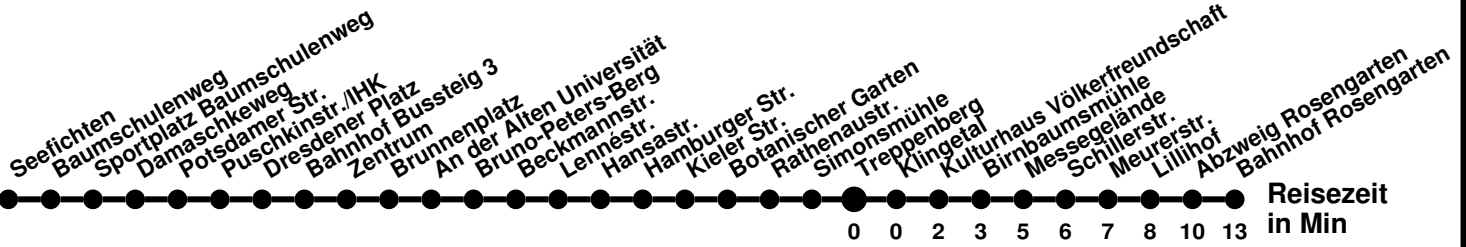

980

Richtung **Bahnhof Rosengarten** Abfahrtszeiten ab **Treppenberg**

Wabenummer: 5973

Uhr	Montag-Freitag	Samstag	Sonntag
0			
1			
2			
3			
4			
5	09		
6	02 46		
7	26 46	09	39
8	06 26	09 ^M	39 ^M
9	06 46	18	39
10	26	18 ^M	39 ^M
11	26	18	39
12	06 46	18 ^M	39 ^M
13	46	18	39
14	26	18 ^M	39 ^M
15	06	18	39
16	06 46	39 ^M	39 ^M
17	26	39	39
18	26	39 ^M	39 ^M
19	19	39	39
20	39	39 ^M	39 ^M
21	39 ^M		
22	49 ^M		
23			

^M bis Meurerstr.

980

Richtung **Seefichten** Abfahrtszeiten ab **Treppenberg**

Wabenummer: 5973

Uhr	Montag-Freitag	Samstag	Sonntag
0			
1			
2			
3			
4			
5	39 ⁴ 59 ⁴		
6	35 59 ^A	35 ^A ₄	
7	19 59	35 ^A ₄	05 ^K
8	19 ^A 39 59 ^A	45 ⁴	05 ^K
9	39	45 ^A ₄	05 ⁴
10	19 59	45 ⁴	05 ^A ₄
11	59	45 ^A ₄	05 ⁴
12	39	45 ⁴	05 ^A ₄
13	19	45 ^A ₄	05 ⁴
14	19 59	45 ⁴	05 ^A ₄
15	39		05 ⁴
16	39	05 ^A ₄	05 ^A ₄
17	39 ^A ₄	05 ⁴	05 ⁴
18	25 ^A ₄	05 ^A ₄	05 ^A ₄
19	05 ^A ₄	05 ^A ₄	05 ⁴
20	05 ^A ₄	05 ^K	05 ^K
21	05 ^K	05 ^K	05 ^K
22	15 ^K		
23			

- ⁴ ohne Messering
- ^A bis Am Messegelände
- ^K bis Kopernikusstr

985

Richtung **Messering** Abfahrtszeiten ab **Treppenberg**

Wabenummer: 5973

Uhr	Montag-Freitag	Samstag	Sonntag
0			
1			
2			
3			
4			
5	44 [Ⓢ]		
6	24 [Ⓢ]		
7	04		
8	09		
9			
10			
11			
12			
13	24		
14	21 44		
15	24 44		
16	24		
17	04 [Ⓢ]		
18			
19			
20			
21			
22			
23			

[Ⓢ] ab Messering weiter Linie 987 bis Neuberesinchen
[Ⓢ] bis Seefichten

985

Richtung **Bahnhof** Abfahrtszeiten ab **Treppenberg**

Wabenummer: 5973

Uhr	Montag-Freitag	Samstag	Sonntag
0			
1			
2			
3			
4			
5	05		
6	06 41		
7	26		
8	26		
9			
10			
11			
12			
13			
14	01 41		
15	06 46		
16	21		
17	01		
18			
19			
20			
21			
22			
23			