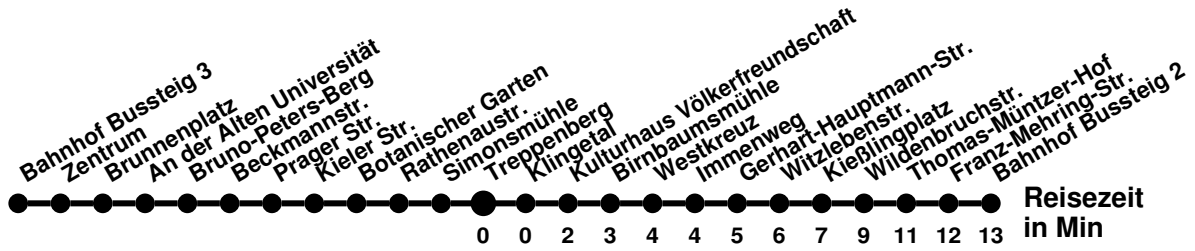

980

Richtung **Bahnhof Rosengarten** Abfahrtszeiten ab **Treppenberg**

Wabenummer: 5973

Uhr	Montag-Freitag	Samstag	Sonntag
0			
1			
2			
3			
4			
5	09		
6	02 46		
7	26 46	09	39
8	06 26	09 ^M	39 ^M
9	06 46	18	39
10	26	18 ^M	39 ^M
11	26	18	39
12	06 46	18 ^M	39 ^M
13	46	18	39
14	26	18 ^M	39 ^M
15	06	18	39
16	06 46	39 ^M	39 ^M
17	26	39	39
18	26	39 ^M	39 ^M
19	19	39	39
20	39	39 ^M	39 ^M
21	39 ^M		
22	49 ^M		
23			

^M bis Meurerstr.

980

Richtung **Seefichten** Abfahrtszeiten ab **Treppenberg**

Wabenummer: 5973

Uhr	Montag-Freitag	Samstag	Sonntag
0			
1			
2			
3			
4			
5	39 ⁴ 59 ⁴		
6	35 59 ^A	35 ^A ₄	
7	19 59	35 ^A ₄	05 ^K
8	19 ^A 39 59 ^A	45 ⁴	05 ^K
9	39	45 ^A ₄	05 ⁴
10	19 59	45 ⁴	05 ^A ₄
11	59	45 ^A ₄	05 ⁴
12	39	45 ⁴	05 ^A ₄
13	19	45 ^A ₄	05 ⁴
14	19 59	45 ⁴	05 ^A ₄
15	39		05 ⁴
16	39	05 ^A ₄	05 ^A ₄
17	39 ^A ₄	05 ⁴	05 ⁴
18	25 ^A ₄	05 ^A ₄	05 ^A ₄
19	05 ^A ₄	05 ^A ₄	05 ⁴
20	05 ^A ₄	05 ^K	05 ^K
21	05 ^K	05 ^K	05 ^K
22	15 ^K		
23			

[Ⓢ] ab Messering weiter Linie 987 bis Neuberesinchen
[Ⓢ] bis Seefichten

985

Richtung **Bahnhof** Abfahrtszeiten ab **Treppenberg**

Wabenummer: 5973

Uhr	Montag-Freitag	Samstag	Sonntag
0			
1			
2			
3			
4			
5	05		
6	06 41		
7	26		
8	26		
9			
10			
11			
12			
13			
14	01 41		
15	06 46		
16	21		
17	01		
18			
19			
20			
21			
22			
23			

N1

Richtung **Bahnhof** Abfahrtszeiten ab **Treppenberg**

Wabenummer: 5973

Uhr	Montag-Freitag	Samstag	Sonntag
0	45	45	45
1	45	15 45	15 45
2	15	15	15
3	15	15	15
4	05	08 53	08 53
5		58	58
6			
7			
8			
9			
10			
11			
12			
13			
14			
15			
16			
17			
18			
19			
20			
21			
22			
23	38	08 38	08 38