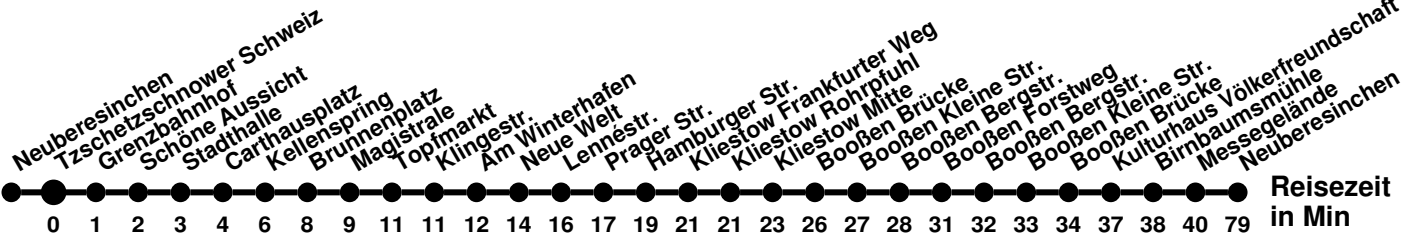

Ⓢ verkehrt nur an Schultagen
 Ⓜ bis Helenesee

984

Richtung **Bahnhof**

Abfahrtszeiten ab **Tzschetzschower Schweiz**

Wabenummer: 6073

Uhr	Montag-Freitag	Samstag	Sonntag
0			
1			
2			
3			
4			
5			
6	44		
7	04 [Ⓜ] 58		
8	58 [Ⓢ]	14	
9	38	24	24
10	48		
11		14	14
12	08	24	24
13	18		
14	28	14	14
15	18	24	24
16	28		
17	38	14	14
18	48		
19			
20			
21			
22			
23			

Ⓜ über Bischofstr.
Ⓢ verkehrt nur an Schultagen

984

Richtung **Heleneesee**

Abfahrtszeiten ab **Tzschetzschower Schweiz**

Wabennummer: 6073

Uhr	Montag-Freitag	Samstag	Sonntag
0			
1			
2			
3			
4			
5			
6	23 [Ⓢ]		
7	13	33	
8	33 [Ⓢ] 53	43	43
9			
10	03	33	33
11	23	43	43
12	37		
13	47	33	33
14	53 [Ⓢ]	43	43
15	43		
16	53	33	33
17		43	43
18	23		
19		33	33
20			
21			
22			
23			

Ⓢ verkehrt nur an Schultage
 Ⓢ bis Lossow Lindenstr.

984

Richtung **Bahnhof**

Abfahrtszeiten ab **Tzschetzschower Schweiz**

Wabenummer: 6073

Uhr	Montag-Freitag	Samstag	Sonntag
0			
1			
2			
3			
4			
5			
6	48		
7	04 [Ⓜ] 58		
8	58 [Ⓢ]	14	
9	38	24	24
10	48		
11		14	14
12	08	24	24
13	18		
14	28	14	14
15	18	24	24
16	28		
17	38	14	14
18		24	24
19	08		
20		14	14
21			
22			
23			

[Ⓜ] über Bischofstr.
[Ⓢ] verkehrt nur an Schultage

N2

Richtung **Booßen Forstweg** Abfahrtszeiten ab **Tzschetzschower Schweiz**

Wabennummer: 6073

Uhr	Montag-Freitag	Samstag	Sonntag
0			
1			26
2			
3		06	06
4			
5	06 [Ⓜ]	06	06
6			
7			
8			
9			
10			
11			
12			
13			
14			
15			
16			
17			
18			
19			
20			
21			
22			
23			