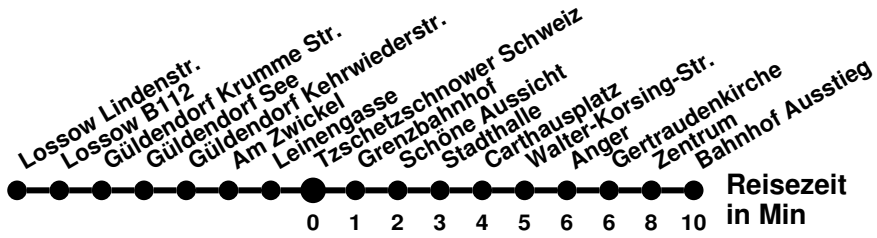

984

Richtung **Lossow Lindenstr.**

Abfahrtszeiten ab **Tzschetzschower Schweiz**

Wabennummer: 6073

Uhr	Montag-Freitag	Samstag	Sonntag
0			
1			
2			
3			
4			
5			
6	21		
7	13	33	
8	33 [Ⓢ] 53 [Ⓜ]	43	43
9			
10	03	33	33
11	23	43	43
12	37		
13	47	33	33
14	53	43	43
15	43 [Ⓜ]		
16	53	33	33
17			
18	23		
19			
20			
21			
22			
23			

Ⓢ verkehrt nur an Schultagen
 Ⓜ bis Helenesee

984

Richtung **Bahnhof**

Abfahrtszeiten ab **Tzschetzschower Schweiz**

Wabenummer: 6073

Uhr	Montag-Freitag	Samstag	Sonntag
0			
1			
2			
3			
4			
5			
6	44		
7	04 [Ⓜ] 58		
8	58 [Ⓢ]	14	
9	38	24	24
10	48		
11		14	14
12	08	24	24
13	18		
14	28	14	14
15	18	24	24
16	28		
17	38	14	14
18	48		
19			
20			
21			
22			
23			

Ⓜ über Bischofstr.
Ⓢ verkehrt nur an Schultagen

984

Richtung **Heleneesee**

Abfahrtszeiten ab **Tzschetzschower Schweiz**

Wabennummer: 6073

Uhr	Montag-Freitag	Samstag	Sonntag
0			
1			
2			
3			
4			
5			
6	23 [Ⓢ]		
7	13	33	
8	33 [Ⓢ] 53	43	43
9			
10	03	33	33
11	23	43	43
12	37		
13	47	33	33
14	53 [Ⓢ]	43	43
15	43		
16	53	33	33
17		43	43
18	23		
19		33	33
20			
21			
22			
23			

Ⓢ verkehrt nur an Schultage
 Ⓢ bis Lossow Lindenstr.

984

Richtung **Bahnhof**

Abfahrtszeiten ab **Tzschetzschower Schweiz**

Wabenummer: 6073

Uhr	Montag-Freitag	Samstag	Sonntag
0			
1			
2			
3			
4			
5			
6	48		
7	04 [Ⓜ] 58		
8	58 [Ⓢ]	14	
9	38	24	24
10	48		
11		14	14
12	08	24	24
13	18		
14	28	14	14
15	18	24	24
16	28		
17	38	14	14
18		24	24
19	08		
20		14	14
21			
22			
23			