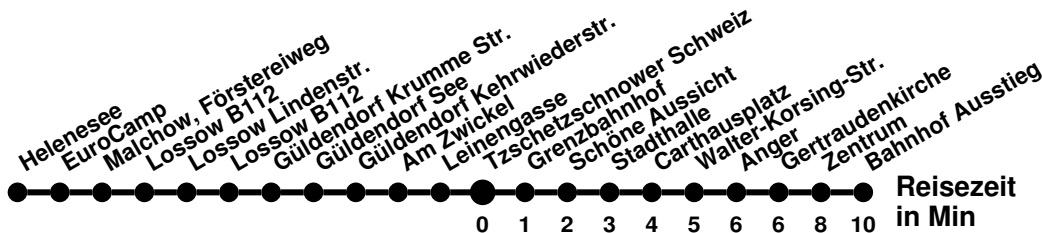

Ⓢ verkehrt nur an Schultagen
 Ⓜ bis Helenesee

984

Richtung **Bahnhof**

Abfahrtszeiten ab **Tzschetzschower Schweiz**

Wabenummer: 6073

Uhr	Montag-Freitag	Samstag	Sonntag
0			
1			
2			
3			
4			
5			
6	44		
7	04 [Ⓜ] 58		
8	58 [Ⓢ]	14	
9	38	24	24
10	48		
11		14	14
12	08	24	24
13	18		
14	28	14	14
15	18	24	24
16	28		
17	38	14	14
18	48		
19			
20			
21			
22			
23			

Ⓜ über Bischofstr.
Ⓢ verkehrt nur an Schultagen

984

Richtung **Heleneesee**

Abfahrtszeiten ab **Tzschetzschower Schweiz**

Wabennummer: 6073

Uhr	Montag-Freitag	Samstag	Sonntag
0			
1			
2			
3			
4			
5			
6	23 [Ⓢ]		
7	13	33	
8	33 [Ⓢ] 53	43	43
9			
10	03	33	33
11	23	43	43
12	37		
13	47	33	33
14	53 [Ⓢ]	43	43
15	43		
16	53	33	33
17		43	43
18	23		
19		33	33
20			
21			
22			
23			

Ⓢ verkehrt nur an Schultage
 Ⓢ bis Lossow Lindenstr.

984

Richtung **Bahnhof**

Abfahrtszeiten ab **Tzschetzschower Schweiz**

Wabenummer: 6073

Uhr	Montag-Freitag	Samstag	Sonntag
0			
1			
2			
3			
4			
5			
6	48		
7	04 [Ⓜ] 58		
8	58 [Ⓢ]	14	
9	38	24	24
10	48		
11		14	14
12	08	24	24
13	18		
14	28	14	14
15	18	24	24
16	28		
17	38	14	14
18		24	24
19	08		
20		14	14
21			
22			
23			

[Ⓜ] über Bischofstr.
[Ⓢ] verkehrt nur an Schultage

N2

Richtung **Booßen Forstweg** Abfahrtszeiten ab **Tzschetzschower Schweiz**

Wabennummer: 6073

Uhr	Montag-Freitag	Samstag	Sonntag
0			
1			26
2			
3		06	06
4			
5	06 [Ⓜ]	06	06
6			
7			
8			
9			
10			
11			
12			
13			
14			
15			
16			
17			
18			
19			
20			
21			
22			
23			