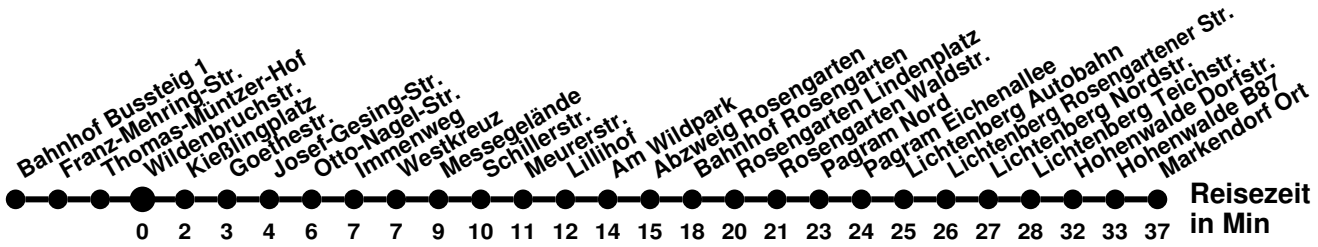

982

Richtung **Markendorf Ort** Abfahrtszeiten ab **Wildenbruchstr.**

Wabenummer: 5973

Uhr	Montag-Freitag	Samstag	Sonntag
0			
1			
2			
3			
4	54 ²		
5	30 ²		
6			
7	24 ⁸		
8		42	
9			
10	18	42	52
11	18		
12	38	42	52
13	28		
14	38	42	52
15	38		
16	18	52	52
17	18		
18	18 ²	52 ²	
19			
20			
21			
22			
23			

⁸ ohne Goethestr, Josef-Gesing-Str, Otto-Nagel-Str
² ohne Am Wildpark

982

Richtung **Bahnhof** Abfahrtszeiten ab **Wildenbruchstr.**

Wabenummer: 5973

Uhr	Montag-Freitag	Samstag	Sonntag
0			
1			
2			
3			
4	20		
5			
6	14		
7	09		
8	59		
9			
10		07	
11			
12	01	07	27
13	01		
14	01	07	27
15	01		
16	01	07	27
17	01		
18	01 59	27	27
19			
20			
21			
22			
23			

N1

Richtung **Bahnhof** Abfahrtszeiten ab **Wildenbruchstr.**

Wabenummer: 5973

Uhr	Montag-Freitag	Samstag	Sonntag
0	54	54	54
1	54	24 54	24 54
2	24	24	24
3	24	24	24
4	14	17	17
5		02	02
6		07	07
7			
8			
9			
10			
11			
12			
13			
14			
15			
16			
17			
18			
19			
20			
21			
22			
23	47	17 47	17 47