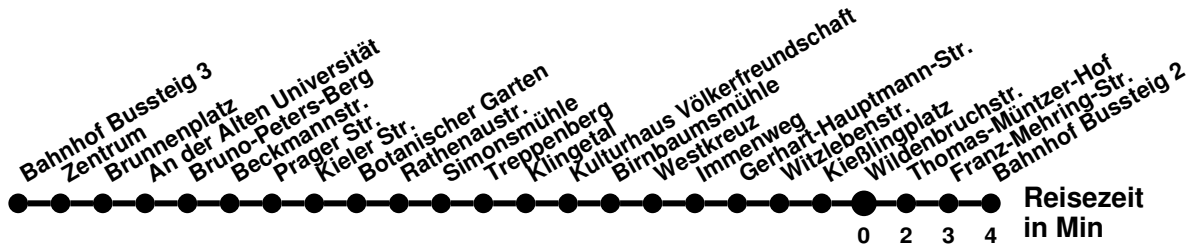

982

Richtung **Markendorf Ort** Abfahrtszeiten ab **Wildenbruchstr.**

Wabenummer: 5973

Uhr	Montag-Freitag	Samstag	Sonntag
0			
1			
2			
3			
4	54 ²		
5	30 ²		
6			
7	24 ⁸		
8		42	
9			
10	18	42	52
11	18		
12	38	42	52
13	28		
14	38	42	52
15	38		
16	18	52	52
17	18		
18	18 ²	52 ²	
19			
20			
21			
22			
23			

⁸ ohne Goethestr, Josef-Gesing-Str, Otto-Nagel-Str
² ohne Am Wildpark

982

Richtung **Bahnhof** Abfahrtszeiten ab **Wildenbruchstr.**

Wabenummer: 5973

Uhr	Montag-Freitag	Samstag	Sonntag
0			
1			
2			
3			
4	20		
5			
6	14		
7	09		
8	59		
9			
10		07	
11			
12	01	07	27
13	01		
14	01	07	27
15	01		
16	01	07	27
17	01		
18	01 59	27	27
19			
20			
21			
22			
23			

N1

Richtung **Bahnhof** Abfahrtszeiten ab **Wildenbruchstr.**

Wabenummer: 5973

Uhr	Montag-Freitag	Samstag	Sonntag
0	54	54	54
1	54	24 54	24 54
2	24	24	24
3	24	24	24
4	14	17	17
5		02	02
6		07	07
7			
8			
9			
10			
11			
12			
13			
14			
15			
16			
17			
18			
19			
20			
21			
22			
23	47	17 47	17 47