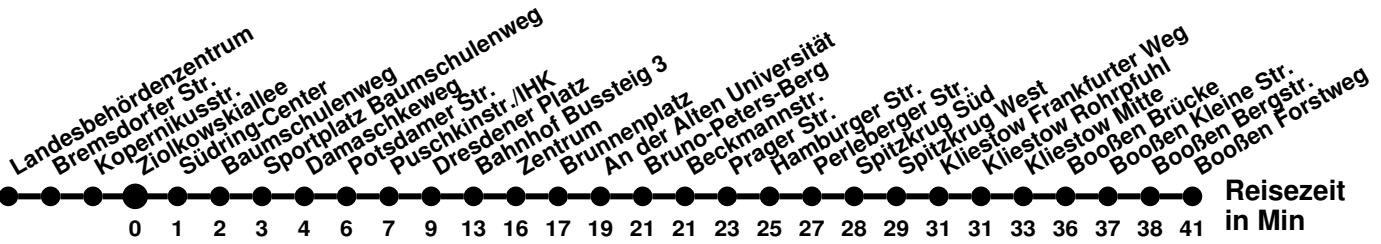

981

Richtung **Booßen Forstweg** Abfahrtszeiten ab **Ziolkowskiallee**

Wabenummer: 5973

Uhr	Montag-Freitag	Samstag	Sonntag
0			
1			
2			
3			
4			
5	09 45		
6	05^S 19^R 39^R 59^R^S		39
7	25^S 45^S 59^R	09	39^S
8	25^S 45^S 59^R^S	09^S 28	39
9	25 45^S 59^R^S	08^S 28	39^S
10	25^S 45 59^R^S	08^S 28	39
11	25^S 45^S 59^R	08^S 28	39^S
12	25^S 45^S 59^R	08^S 28	39
13	25 45 59^R^S	08^S 28	39^S
14	25 45^S 59^R	08^S 28	39
15	25^S 45	08 39^S	39^S
16	05^S 25 45^S 59^R	39	39
17	25^S 45	39^S	39^S
18	05^S 29	39	39
19	09 39	39^S	39^S
20	39	39	39
21	39^S	39^H	39^H
22	49^H	49^H	49^H
23			

^R über Römerhügel
^H bis Hamburger Str.
^S bis Spitzkrug Nord