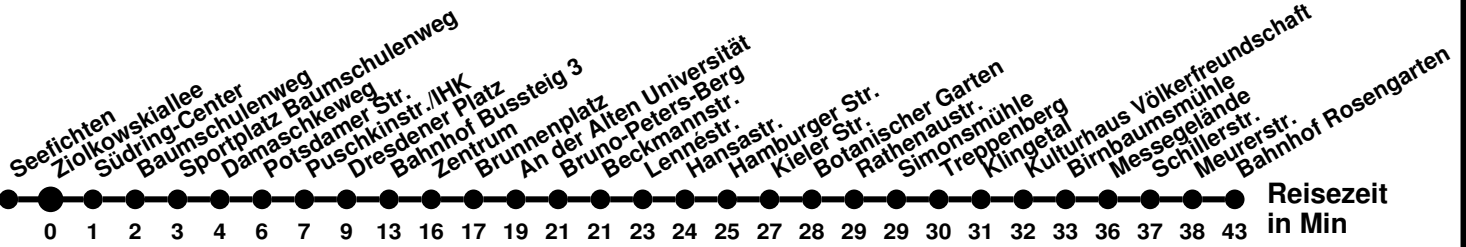

980

Richtung **Bahnhof Rosengarten** Abfahrtszeiten ab **Ziolkowskiallee**

Wabenummer: 5973

Reisezeit
in Min

Uhr	Montag-Freitag	Samstag	Sonntag
0			
1			
2			
3			
4	39		
5	25 ²		
6	15 39 [Ⓢ] 55 [Ⓜ]	39	
7	15 35 55	39 [Ⓜ]	09
8	35	48	09 [Ⓜ]
9	15 55	48 [Ⓜ]	09
10	55	48	09 [Ⓜ]
11	35	48 [Ⓜ]	09
12	15	48	09 [Ⓜ]
13	15 55	48 [Ⓜ]	09
14	35	48	09 [Ⓜ]
15	15 [Ⓟ] 35		09
16	15 55	09 [Ⓜ]	09 [Ⓜ]
17	55	09	09
18	49	09 [Ⓜ]	09 [Ⓜ]
19		09	09
20	09	09 [Ⓜ]	09 [Ⓜ]
21	09 [Ⓜ]	09 [Ⓜ]	09 [Ⓜ]
22	19 [Ⓜ]	19 [Ⓜ]	19 [Ⓜ]
23			

- 2** über Spitzkrug Nord
- Ⓢ** verkehrt nur an Schultagen
- Ⓜ** ab Hansastr. weiter Linie 988 bis Booßen Schule
- Ⓟ** bis Bahnhof
- Ⓜ** bis Hamburger Str.
- Ⓜ** bis Meurerstr.

980

Richtung **Seefichten** Abfahrtszeiten ab **Ziolkowskiallee**

^R über Römerhügel
^H bis Hamburger Str.
^S bis Spitzkrug Nord

981

Richtung **Kopernikusstr.** Abfahrtszeiten ab **Ziolkowskiallee**

Wabenummer: 5973

Uhr	Montag-Freitag	Samstag	Sonntag
0			
1			
2			
3			
4			
5	52		
6	22 42		
7	02 23 38	38	08
8	03 23 43	38 58	08
9	08 23 43	38 58	08
10	08 23 43	38 58	08
11	08 23 43	38 58	08
12	08 23 43	38 58	08
13	08 23 43	38 58	08
14	08 23 43	38 58	08
15	08 23 43	38	08
16	08 23 43	08	08
17	08 23 42	08	08
18	07 32	08	08
19	23	08	08
20	08	08	08
21	08	08	08
22	08	08	08
23	18	18	18

N1

Richtung **Bahnhof** Abfahrtszeiten ab **Ziolkowskiallee**

Wabenummer: 5973

Uhr	Montag-Freitag	Samstag	Sonntag
0	42	42	42
1	42	12 42	12 42
2	12	12	12
3	12	12	12
4	05	05 50	05 50
5		55	55
6			
7			
8			
9			
10			
11			
12			
13			
14			
15			
16			
17			
18			
19			
20			
21			
22			
23	35	05 35	05 35