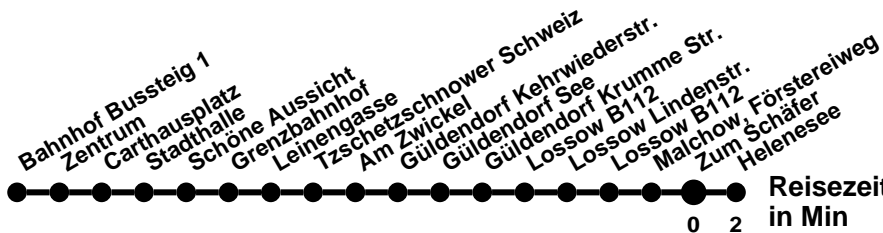

984

Richtung **Helenesee** Abfahrtszeiten ab **Zum Schäfer**

Wabenummer: 6073

Uhr	Montag-Freitag	Samstag	Sonntag
0			
1			
2			
3			
4			
5			
6			
7			
8			
9	11		
10			
11			
12			
13			
14			
15			
16	01		
17			
18			
19			
20			
21			
22			
23			

984

Richtung **Helenesee** Abfahrtszeiten ab **Zum Schäfer**

Wabenummer: 6073

Uhr	Montag-Freitag	Samstag	Sonntag
0			
1			
2			
3			
4			
5			
6			
7	31	51	
8			
9	11	01	01
10	21	51	51
11	41		
12	55	01	01
13		51	51
14	05		
15		01	01
16	01	51	51
17	11		
18	41	01	01
19		51	51
20			
21			
22			
23			