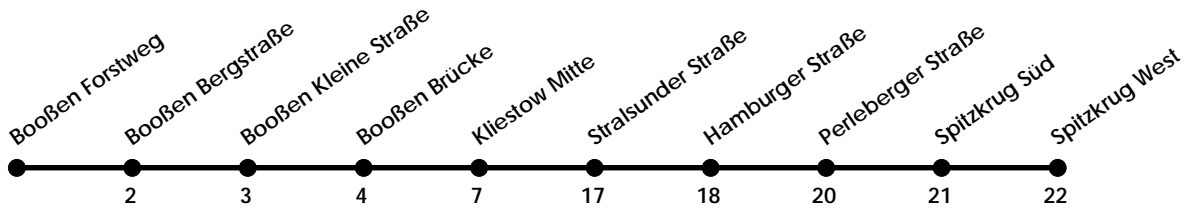

## Richtung Spitzkrug West

### Abfahrtszeiten ab Booßen Forstweg

Uhr	Sonnabend, 13.11.04		
0			
1			
2			
3			
4			
5			
6			
7			
8	55 <sup>1</sup>		
9			
10	35 <sup>2</sup>		
11	55 <sup>2</sup>		
12			
13	15 <sup>2</sup>		
14	35 <sup>2</sup>		
15			
16	05 <sup>2</sup> 35 <sup>1</sup>		
17			
18	05 <sup>2</sup>		
19			
20	05 <sup>2</sup>		
21			
22			
23			

**Am 24.12. und 31.12. gilt der Sonnabendfahrplan**

- <sup>1</sup> über Hamburger Str., Anschluß an Linie 981
- <sup>2</sup> über Hamburger Str., Anschluß an Linie 980

Standkasse, Fahrplanauskunft und Fundbüro: SVF, Heilbronner Straße, Tel. 0335/53 52 06